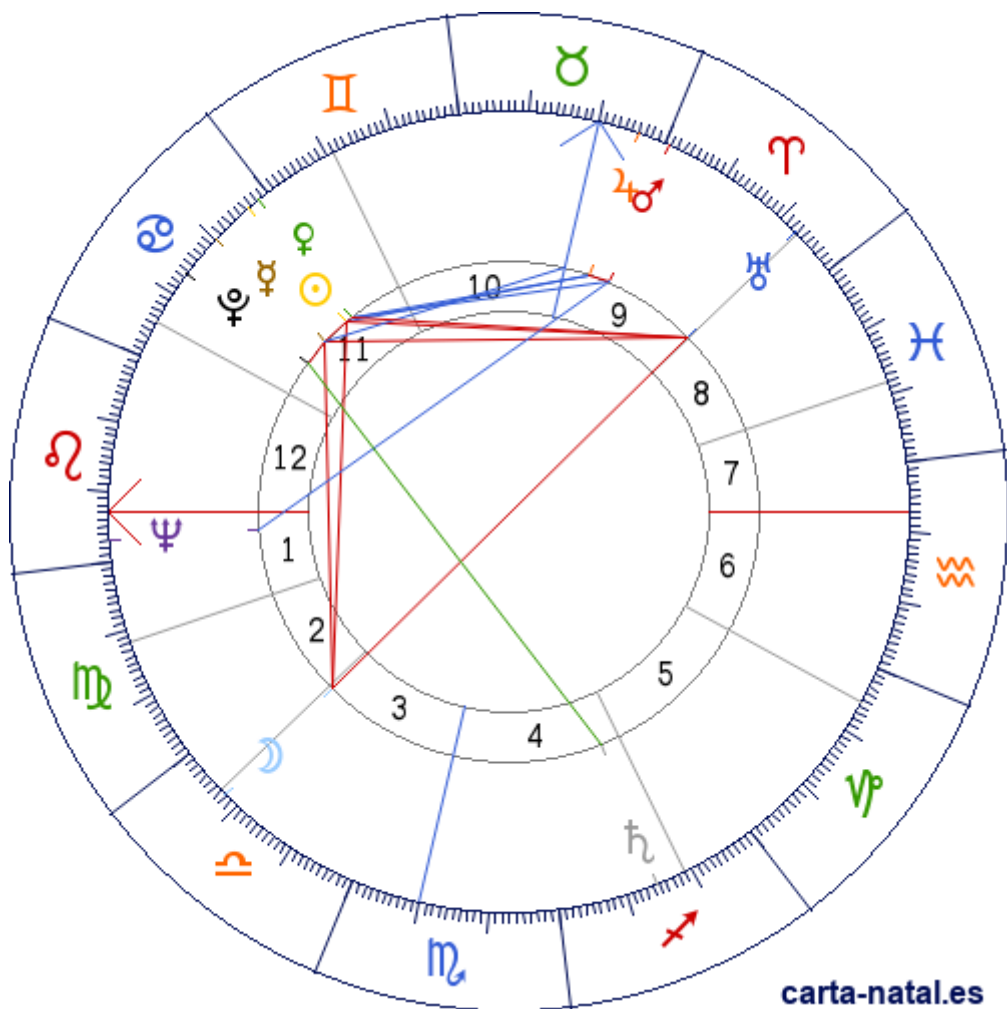

Carta natal

Pierre Culliford

25/06/1928 09:00:00 (WEST)
25/06/1928 08:00:00 UT

50:51:02N 04:20:56E

Tropical/geocéntrico
Carta eclíptica
Casas: Placidus

ARMC: 37°33'39.25692"

carta-natal.es

Generalidades

Casas (Placidus)

C 1 (AC)	♏	22°53'52"
C 2	♏	11°59'48"
C 3	♏	06°59'41"
C 4	♏	09°58'17"
C 5	♏	18°59'44"
C 6	♏	24°37'00"
C 7	♏	22°53'52"
C 8	♏	11°59'48"
C 9	♏	06°59'41"
C 10 (MC)	♏	09°58'17"
C 11	♏	18°59'44"
C 12	♏	24°37'00"

Planetas

☉	♏	03°29'36"	11
☾	♏	07°49'53"	3
♀	♏	09°57'33"R	11
♀	♏	01°45'19"	11
♂	♏	29°14'50"	9
♃	♏	04°02'22"	9
♅	♏	14°30'21"R	4
♁	♏	07°16'13"	9
♃	♏	27°00'58"	1
♁	♏	16°19'15"	11

Aspectos

☉	90°	☾	4.34° (S)
☉	0°	♀	6.47° (A)
☉	0°	♀	1.74° (A)
☉	60°	♃	0.55° (A)
☉	90°	♁	3.78° (A)
☾	90°	♀	2.13° (A)
☾	180°	♁	0.56° (S)
♀	90°	♁	2.69° (A)
♀	0°	♁	6.36° (S)
♀	60°	MC	0.01° (S)
♀	60°	♂	2.51° (S)
♀	60°	♃	2.28° (A)
♀	90°	♁	5.51° (A)
♂	0°	♃	4.79° (A)
♂	120°	♃	2.23° (S)