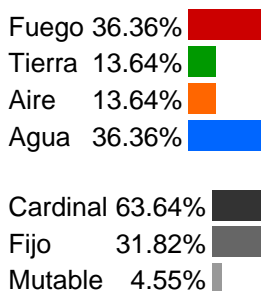

Carta natal

Pierre Culliford

25/06/1928 09:00:00 (WEST)
25/06/1928 08:00:00 UT

50:51:02N 04:20:56E

Tropical/geocéntrico
Carta eclíptica
Casas: Placidus

ARMC: 37°33'39.25692"

carta-natal.es

Generalidades

Casas (Placidus)

C 1 (AC)	♏	22°53'52"
C 2	♏	11°59'48"
C 3	♏	06°59'41"
C 4	♏	09°58'17"
C 5	♏	18°59'44"
C 6	♏	24°37'00"
C 7	♏	22°53'52"
C 8	♏	11°59'48"
C 9	♏	06°59'41"
C 10 (MC)	♏	09°58'17"
C 11	♏	18°59'44"
C 12	♏	24°37'00"

Planetas

☉	♏	03°29'36"	11
☾	♏	07°49'53"	3
♀	♏	09°57'33"R	11
♀	♏	01°45'19"	11
♂	♏	29°14'50"	9
♃	♏	04°02'22"	9
♅	♏	14°30'21"R	4
♁	♏	07°16'13"	9
♃	♏	27°00'58"	1
♁	♏	16°19'15"	11

Aspectos

☉	90°	☾	4.34° (S)
☉	0°	♀	6.47° (A)
☉	0°	♀	1.74° (A)
☉	60°	♃	0.55° (A)
☉	90°	♁	3.78° (A)
☾	90°	♀	2.13° (A)
☾	180°	♁	0.56° (S)
♀	90°	♁	2.69° (A)
♀	0°	♁	6.36° (S)
♀	60°	MC	0.01° (S)
♀	60°	♂	2.51° (S)
♀	60°	♃	2.28° (A)
♀	90°	♁	5.51° (A)
♂	0°	♃	4.79° (A)
♂	120°	♃	2.23° (S)