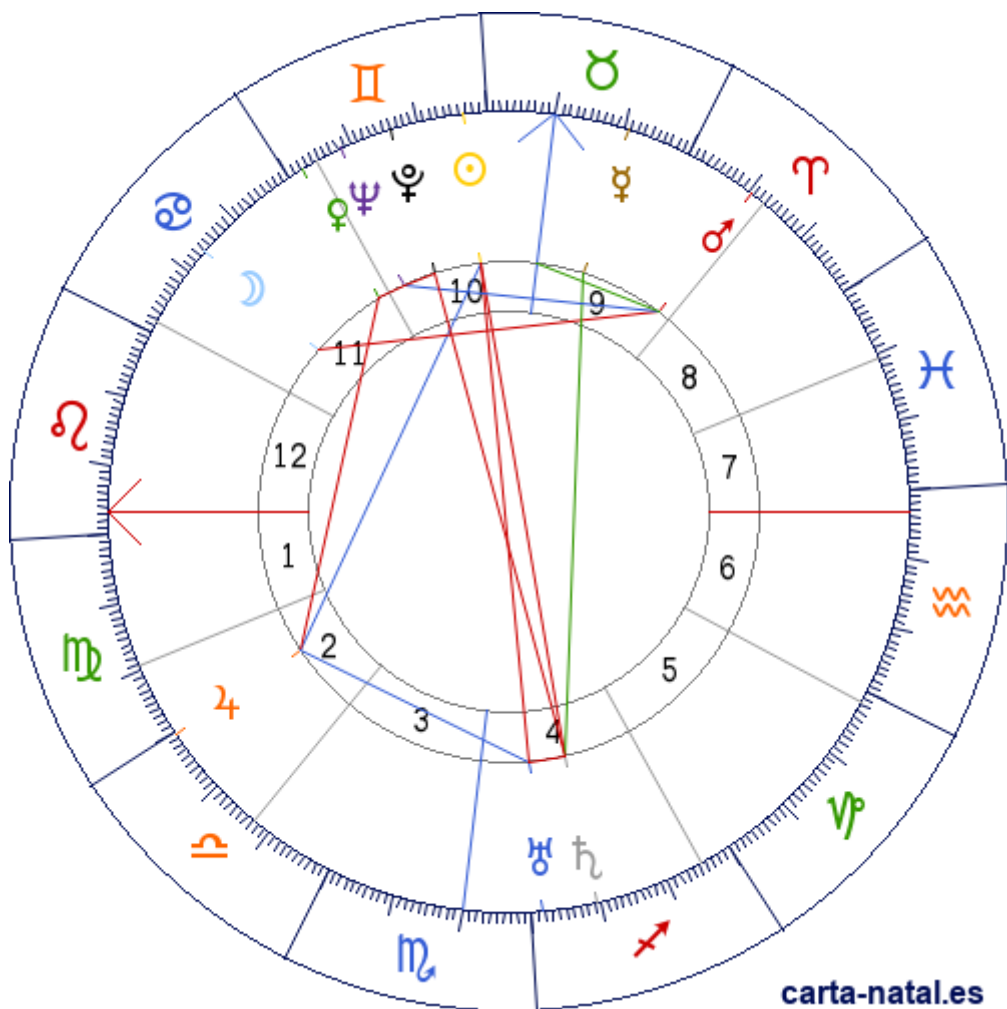

Carta natal

Ferreira de Castro

24/05/1898 11:00:00 (LMT)

24/05/1898 11:36:32 UT

40:49:45N 08:26:04W

Tropical/geocéntrico

Carta eclíptica

Casas: Placidus

ARMC: 47°47'17.8098"

carta-natal.es

Generalidades

Fuego 31.82%

Tierra 18.18%

Aire 36.36%

Agua 13.64%

Cardinal 27.27%

Planetas

☉	♉	03°16'38"	10
☾	♊	16°13'46"	11
♀	♊	09°17'22"	9
♀	♉	27°49'11"	11
♂	♈	19°34'53"	9
♃	♈	00°21'30"E	2
♃	♌	09°25'45"R	4
♃	♌	01°28'26"R	4
♃	♉	21°30'51"	10 » 11
♃	♉	13°56'24"	10

Aspectos

☉	120°	♃	2.92° (S)
☉	180°	♃	6.15° (A)
☉	180°	♃	1.8° (S)
☾	90°	♂	3.35° (A)
♀	150°	♃	0.14° (A)
♀	90°	♃	2.54° (A)
♀	0°	♃	6.31° (S)
♂	60°	♃	1.93° (A)
♂	30°	MC	0.65° (S)
♃	60°	♃	1.12° (A)
♃	0°	♃	7.96° (A)
♃	180°	♃	4.51° (S)
♃	0°	♃	7.57° (S)