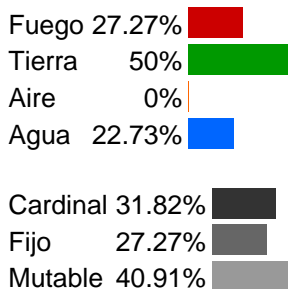

Carta natal

Sal Mineo

10/01/1939 06:45:00 (EST)

10/01/1939 11:45:00 UT

40:42:51N 74:00:21W

Tropical/geocéntrico

Carta eclíptica

Casas: Placidus

ARMC: 211°20'43.59084"

carta-natal.es

Generalidades

Casas (Placidus)

C 1 (AC)	♍	08°58'22"
C 2	♌	20°12'28"
C 3	♈	01°40'29"
C 4	♊	03°34'50"
C 5	♊	27°39'14"
C 6	♋	18°09'14"
C 7	♌	08°58'22"
C 8	♍	20°12'28"
C 9	♎	01°40'29"
C 10 (MC)	♏	03°34'50"
C 11	♏	27°39'14"
C 12	♐	18°09'14"

Planetas

☉	♍	19°20'33"	1
☾	♏	23°19'38"	8
♀	♐	27°36'23"	12
♀	♐	04°19'23"	11
♂	♏	18°22'27"	10
♃	♈	02°20'06"	2
♅	♈	11°52'17"	3
♁	♊	13°53'48" <u>R</u>	4
♁	♏	23°16'11" <u>R</u>	8
♇	♍	00°37'12" <u>R</u>	7

Aspectos