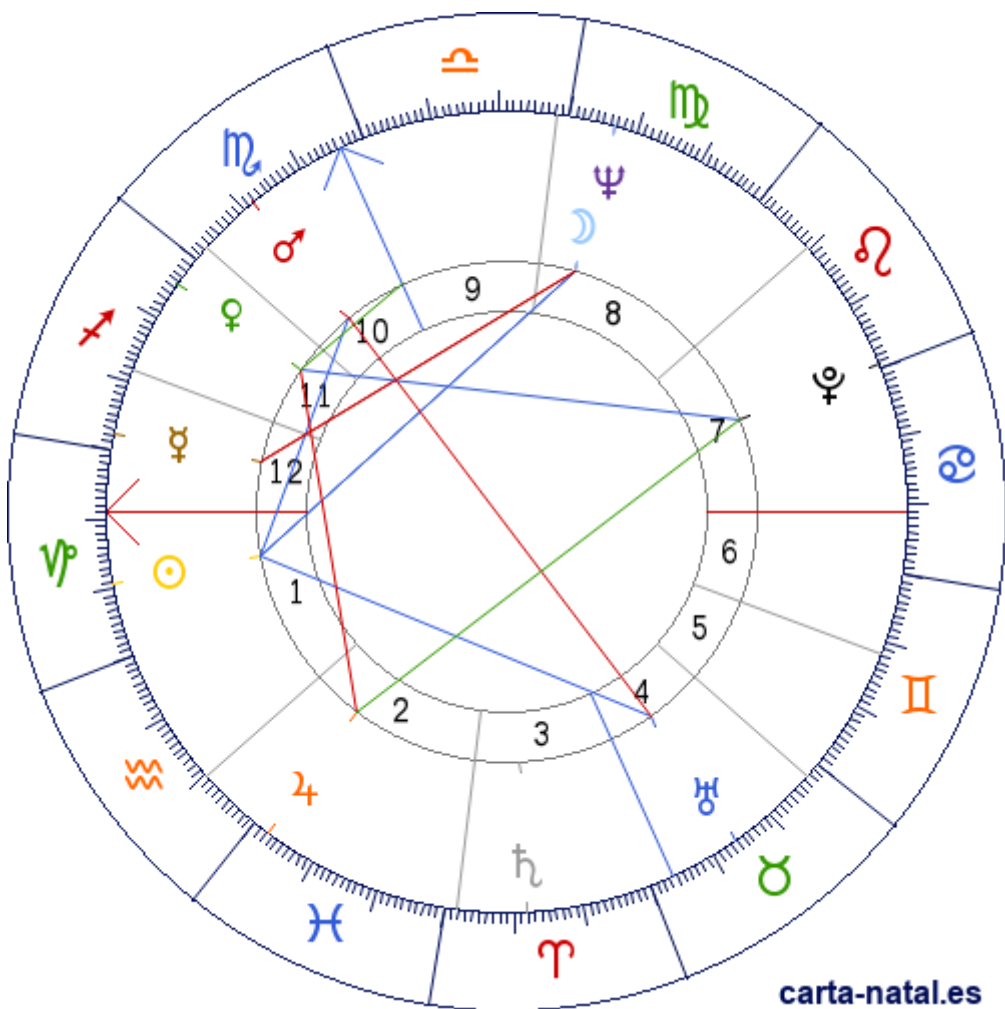

Carta natal

Sal Mineo

10/01/1939 06:45:00 (EST)

10/01/1939 11:45:00 UT

40:42:51N 74:00:21W

Tropical/geocéntrico

Carta eclíptica

Casas: Placidus

ARMC: 211°20'43.59084"

carta-natal.es

Generalidades

Casas (Placidus)

C 1 (AC)	♍	08°58'22"
C 2	♌	20°12'28"
C 3	♈	01°40'29"
C 4	♊	03°34'50"
C 5	♊	27°39'14"
C 6	♋	18°09'14"
C 7	♌	08°58'22"
C 8	♍	20°12'28"
C 9	♎	01°40'29"
C 10 (MC)	♏	03°34'50"
C 11	♏	27°39'14"
C 12	♐	18°09'14"

Planetas

☉	♍	19°20'33"	1
☾	♏	23°19'38"	8
♀	♐	27°36'23"	12
♀	♐	04°19'23"	11
♂	♏	18°22'27"	10
♃	♈	02°20'06"	2
♅	♈	11°52'17"	3
♁	♊	13°53'48" <u>R</u>	4
♁	♏	23°16'11" <u>R</u>	8
♇	♍	00°37'12" <u>R</u>	7

Aspectos

☉	120°	☾	3.98° (S)
☉	60°	♂	0.97° (S)
☉	120°	♁	5.45° (S)
☉	120°	♁	3.93° (A)
☾	90°	♀	4.28° (A)
☾	0°	♁	0.06° (S)
♀	90°	♁	4.34° (S)
♀	90°	♃	1.99° (S)
♀	120°	♇	3.7° (S)
♀	30°	MC	0.74° (A)
♂	180°	♁	4.48° (S)
♃	150°	♇	1.72° (S)