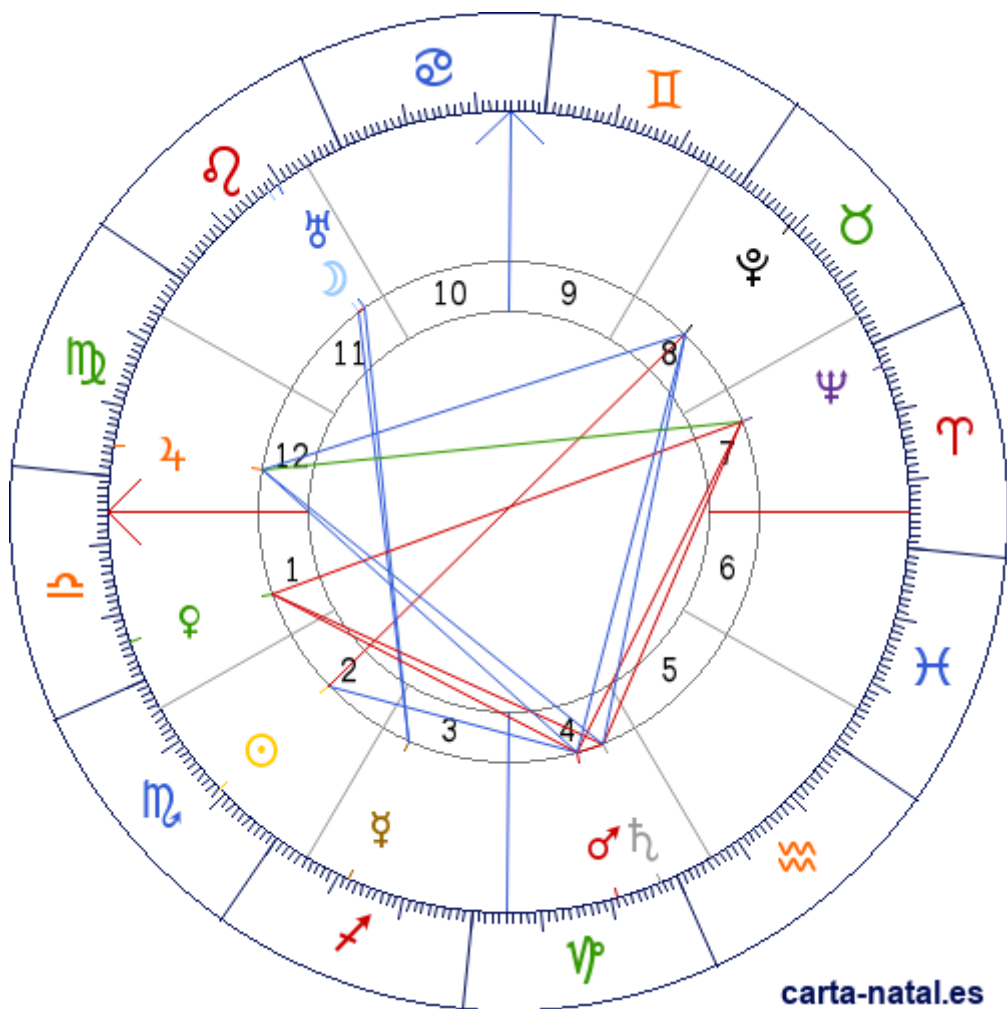

Carta natal

Carmen Serdán

11/11/1873 03:00:00 (LMT)

11/11/1873 09:32:48 UT

19:03:00N 98:12:00W

Tropical/geocéntrico

Carta eclíptica

Casas: Placidus

ARMC: 95°35'50.83404"

carta-natal.es

Generalidades

Fuego 31.82%

Tierra 22.73%

Aire 22.73%

Agua 22.73%

Cardinal 50%

Fijo 36.36%

Mutable 13.64%

Casas (Placidus)

C 1 (AC) ♈ 05°18'18"

C 2 ♉ 04°47'48"

C 3 ♊ 04°59'06"

C 4 ♋ 05°08'15"

C 5 ♌ 05°29'43"

♅ ♎ 26°33'32"R 7

♀ ♏ 20°48'24"R 8

Aspectos

☉ 60° ♂ 1.97° (A)

☉ 180° ♀ 1.7° (A)

☾ 120° ♀ 0.28° (S)

☾ 0° ♁ 1.49° (S)

♀ 120° ♁ 1.21° (S)