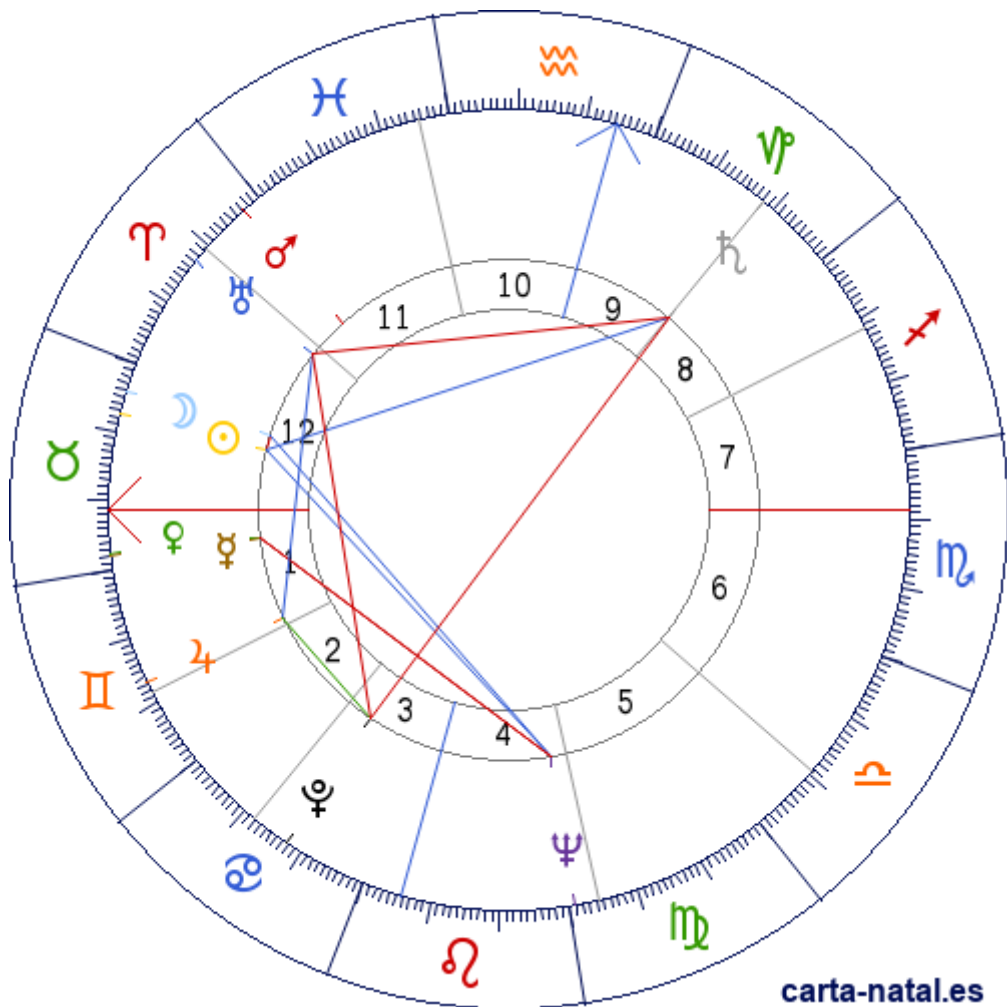

**Carta natal**

**James Baker**

28/04/1930 07:31:00 (CDT)  
28/04/1930 12:31:00 UT

29:45:48N 95:21:48W

Tropical/geocéntrico  
Carta eclíptica  
Casas: Placidus

ARMC: 308°08'26.36916"

carta-natal.es

Generalidades

**Casas (Placidus)**

C 1 (AC)	♈	21°20'48"
C 2	♌	18°29'19"
C 3	♍	11°46'47"
C 4	♎	05°46'07"
C 5	♏	04°21'10"
C 6	♐	10°36'12"
C 7	♑	21°20'48"
C 8	♒	18°29'19"
C 9	♓	11°46'47"
C 10 (MC)	♈	05°46'07"
C 11	♉	04°21'10"
C 12	♊	10°36'12"

**Planetas**

☉	♈	07°29'02"	12
☾	♈	04°04'25"	12
♀	♈	27°50'35"	1
♁	♈	27°32'49"	1
♂	♈	02°55'56"	11
♃	♌	16°48'29"	1 » 2
♅	♌	11°50'38" <u>E</u>	9
♁	♈	12°49'29"	12
♆	♏	00°50'39" <u>R</u>	4 » 5
♇	♍	17°35'30"	3

**Aspectos**

☉	0°	☾	3.41° (A)
☉	120°	♃	4.36° (A)
☉	120°	♆	6.64° (S)
☾	120°	♆	3.23° (S)
♀	0°	♁	0.3° (A)
♀	90°	♆	3° (A)
♀	90°	♆	3.3° (A)
♃	60°	♁	3.98° (S)
♃	30°	♁	0.78° (A)
♃	90°	♁	0.98° (S)
♃	180°	♁	5.75° (S)
♁	90°	♁	4.77° (A)