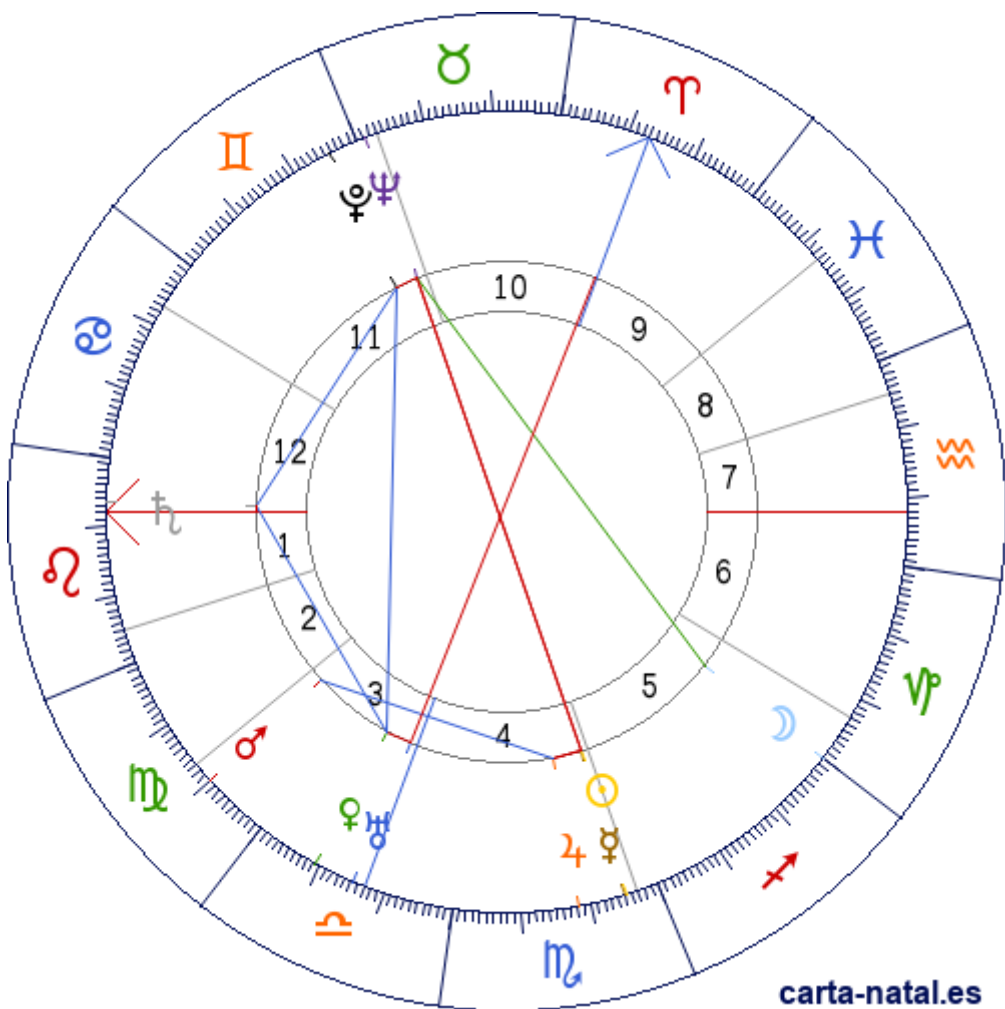

Carta natal

Bernard Law Montgomery

17/11/1887 21:17:00 (GMT)
17/11/1887 21:17:00 UT

51:30:31N 00:07:33W

Tropical/geocéntrico
Carta eclíptica
Casas: Placidus

ARMC: 15°43'55.90812"

carta-natal.es

Generalidades

Planetas

☉	♌	25°14'43"	4 » 5
☾	♌	00°04'35"	5
☿	♌	25°01'14" <u>R</u>	4 » 5
♀	♌	09°18'34"	3
♂	♌	19°58'36"	3
♃	♌	18°18'58"	4
♄	♌	06°32'08" <u>E</u>	12 » 1
♅	♌	15°24'09"	3 » 4
♆	♌	28°45'45" <u>R</u>	11
♇	♌	04°11'25" <u>R</u>	11