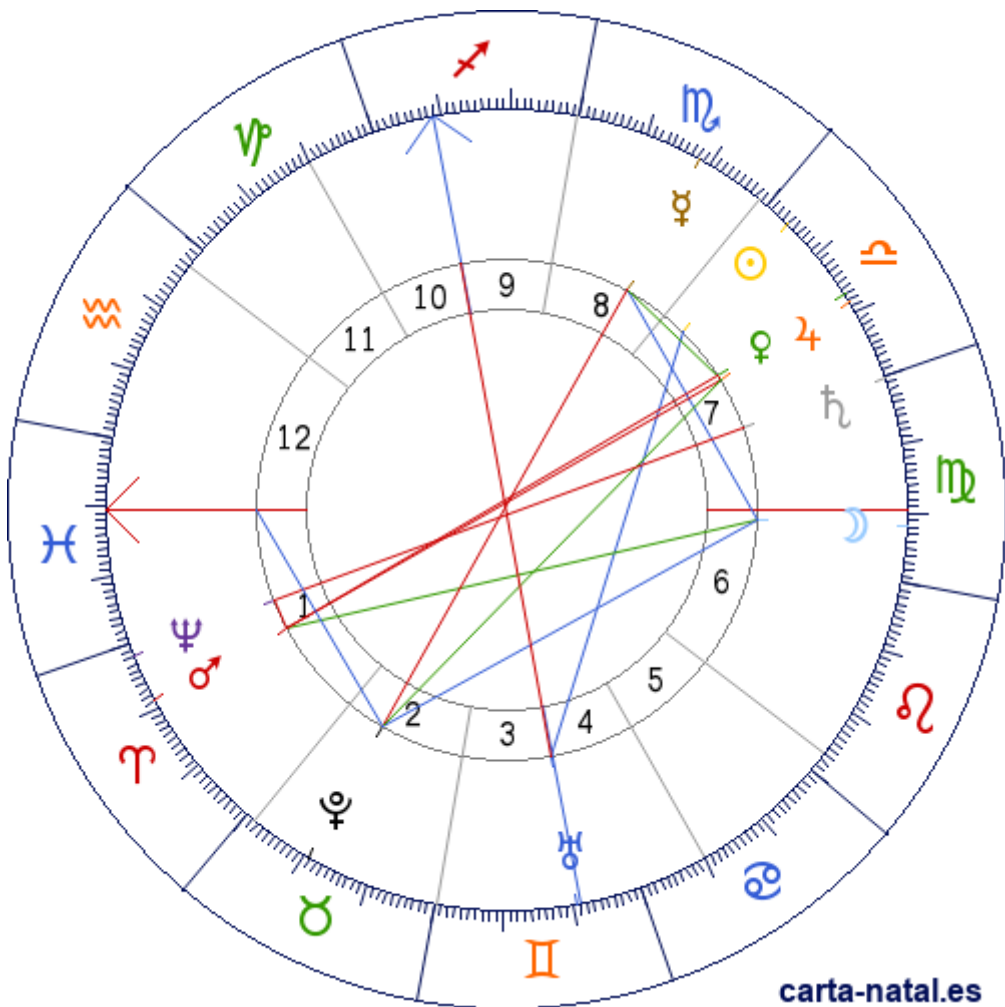

**Carta natal**

**Augusto Lumière**

19/10/1862 15:30:00 (LMT)

19/10/1862 15:05:56 UT

47:14:56N 06:01:05E

Tropical/geocéntrico

Carta eclíptica

Casas: Placidus

ARMC: 260°20'0.26628"

carta-natal.es

Generalidades

Fuego 22.73%

Tierra 22.73%

Aire 31.82%

Agua 22.73%

Cardinal 40.91%

**Planetas**

☉	♏	25°59'16"	7
☽	♎	08°04'32"	6 » 7
♀	♎	11°43'09" <u>R</u>	8
♀	♏	13°00'02"	7
♂	♏	08°46'44" <u>R</u>	1
♃	♏	11°47'15"	7
♄	♎	29°37'0"	7
♅	♋	20°28'11" <u>R</u>	3 » 4
♆	♏	01°49'03" <u>R</u>	1
♇	♉	10°40'00" <u>R</u>	2