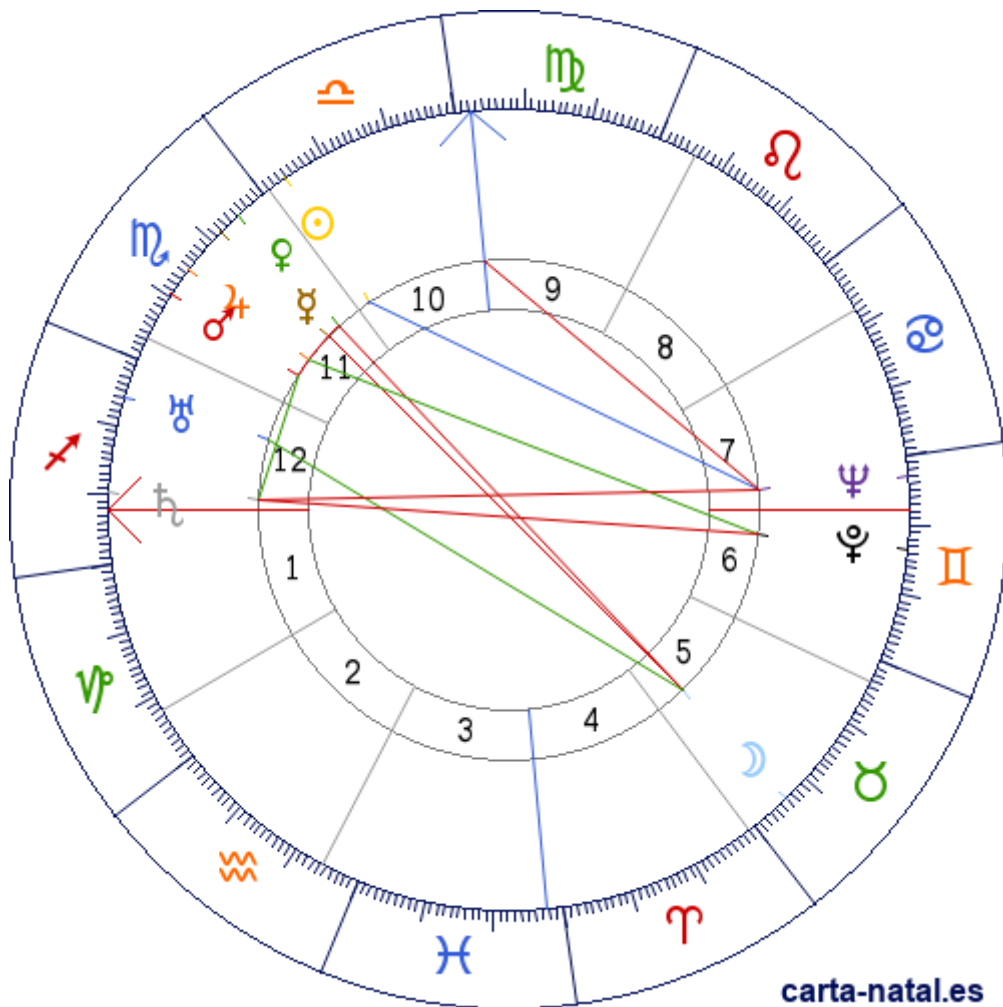

Carta natal

Miguel Ángel Asturias

19/10/1899 10:00:00 (LMT)

19/10/1899 16:02:04 UT

14:38:27N 90:30:48W

Tropical/geocéntrico

Carta eclíptica

Casas: Placidus

ARMC: 177°54'42.7464"

carta-natal.es

Generalidades

Fuego 22.73%

Tierra 22.73%

Aire 22.73%

Agua 31.82%

Cardinal 13.64%

♄ ♎ 26°55'28"R 7

♅ ♎ 16°30'47"R 6

Aspectos

☉ 120° ♄ 0.87° (A)

☾ 180° ♀ 2.22° (A)

☾ 180° ♀ 1.2° (S)

☾ 150° ♁ 0.15° (S)

♀ 0° ♀ 3.42° (S)