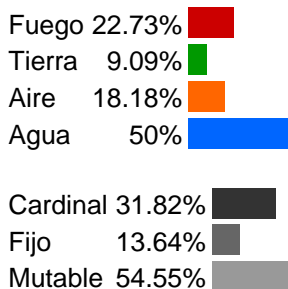

Carta natal

Hermann Hesse

02/07/1877 18:30:00 (LMT)

02/07/1877 17:55:02 UT

48:42:51N 08:44:25E

Tropical/geocéntrico

Carta eclíptica

Casas: Placidus

ARMC: 198°22'13.61172"

carta-natal.es

Generalidades

Casas (Placidus)

C 1 (AC)	♂	20°10'58"
C 2	♊	29°38'51"
C 3	♋	14°54'0"
C 4	♌	19°54'01"
C 5	♍	14°24'25"
C 6	♎	03°17'17"
C 7	♏	20°10'58"
C 8	♐	29°38'51"
C 9	♑	14°54'0"
C 10 (MC)	♒	19°54'01"
C 11	♓	14°24'25"
C 12	♈	03°17'17"