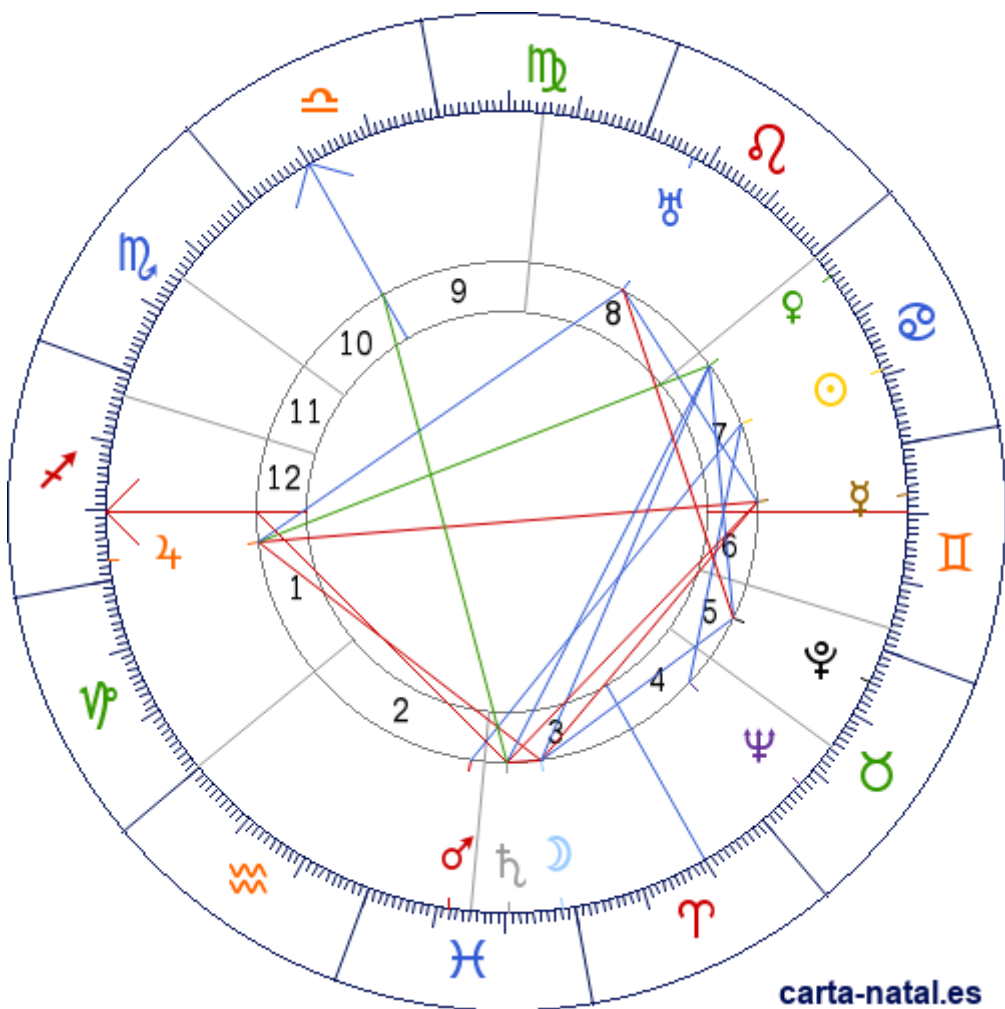

Carta natal

Hermann Hesse

02/07/1877 18:30:00 (LMT)

02/07/1877 17:55:02 UT

48:42:51N 08:44:25E

Tropical/geocéntrico

Carta eclíptica

Casas: Placidus

ARMC: 198°22'13.61172"

carta-natal.es

Generalidades

Casas (Placidus)

C 1 (AC)	♂	20°10'58"
C 2	♊	29°38'51"
C 3	♋	14°54'0"
C 4	♌	19°54'01"
C 5	♍	14°24'25"
C 6	♎	03°17'17"
C 7	♏	20°10'58"
C 8	♐	29°38'51"
C 9	♑	14°54'0"
C 10 (MC)	♒	19°54'01"
C 11	♓	14°24'25"
C 12	♈	03°17'17"

Planetas

☉	♏	10°52'01"	7
☽	♋	28°12'03"	3
♀	♎	22°40'07"	7
♀	♏	26°11'40"	7 » 8
♂	♋	11°44'27"	2 » 3
♃	♈	27°08'56" <u>R</u>	1
♃	♋	20°21'00" <u>E</u>	3
♆	♏	22°22'54"	8
♅	♍	07°09'58"	4
♇	♍	25°03'25"	5

Aspectos

♏	150°	MC	0.45° (A)
♍	90°	♀	2.68° (A)