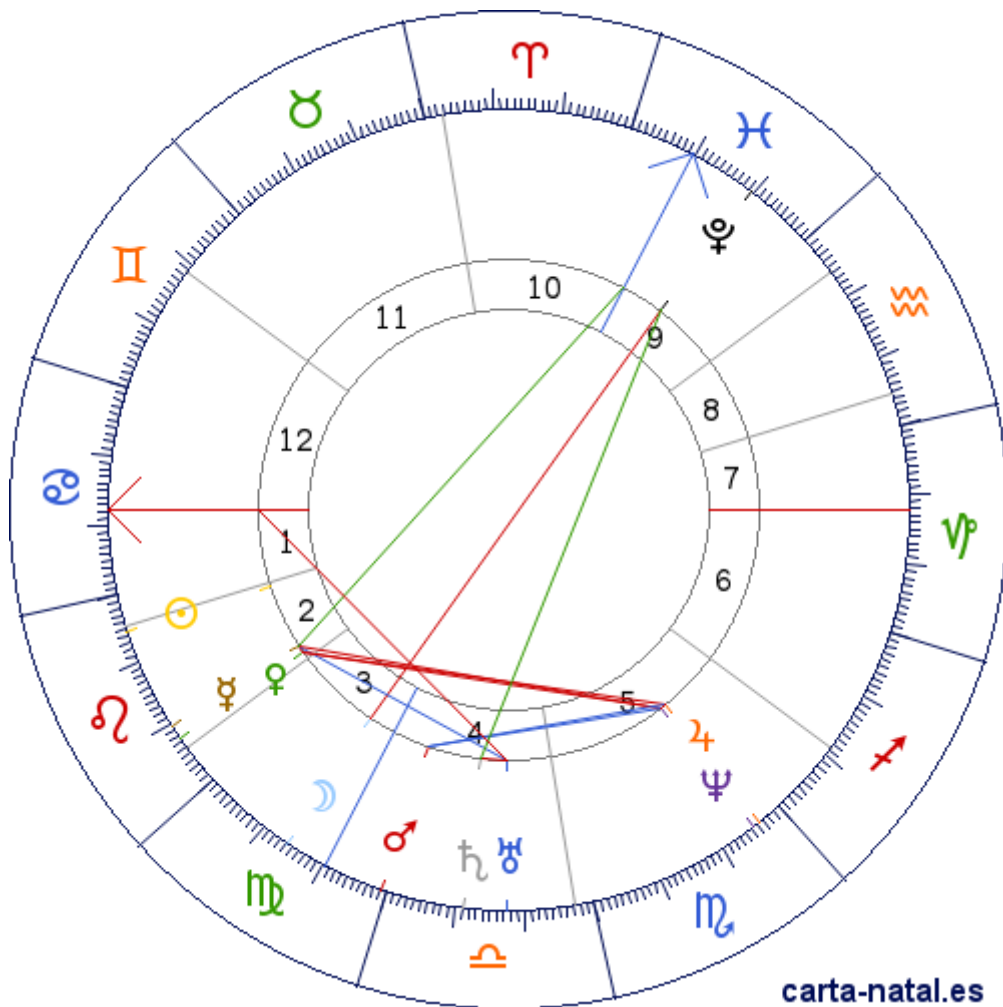

Carta natal

Alexis de Tocqueville

29/07/1805 03:00:00 (LMT)
29/07/1805 02:50:36 UT

48:51:12N 02:20:56E

Tropical/geocéntrico
Carta eclíptica
Casas: Placidus

ARMC: 351°14'55.79916"

carta-natal.es

Generalidades

C 1 (AC)	♈	17°44'17"
C 2	♉	04°31'11"
C 3	♊	24°14'09"
C 4	♋	20°28'26"
C 5	♌	27°18'21"
C 6	♍	11°19'27"
C 7	♎	17°44'17"
C 8	♏	04°31'11"
C 9	♐	24°14'09"
C 10 (MC)	♑	20°28'26"
C 11	♒	27°18'21"
C 12	♓	11°19'27"

Planetas

♁	♈	05°27'43"	2
♁	♊	14°11'32"	3
♀	♊	20°27'49"	2 » 3
♀	♈	22°31'38"	2 » 3
♂	♋	29°05'56"	4
♃	♍	26°29'46" <u>E</u>	5
♄	♌	11°09'43"	4
♅	♌	17°20'09"	4
♆	♍	25°23'37" <u>R</u>	5
♇	♎	10°30'30" <u>R</u>	9

Aspectos

♁	180°	♀	3.68° (S)
♀	0°	♀	2.06° (A)
♀	60°	♁	3.13° (S)
♀	90°	♃	4.93° (A)
♀	150°	MC	0.01° (S)
♀	90°	♃	3.97° (A)
♀	90°	♃	2.87° (A)
♂	60°	♃	2.6° (S)
♂	60°	♃	3.71° (S)
♃	0°	♃	1.1° (S)
♄	0°	♅	6.17° (A)
♄	150°	♀	0.65° (S)
♅	90°	AC	0.4° (S)