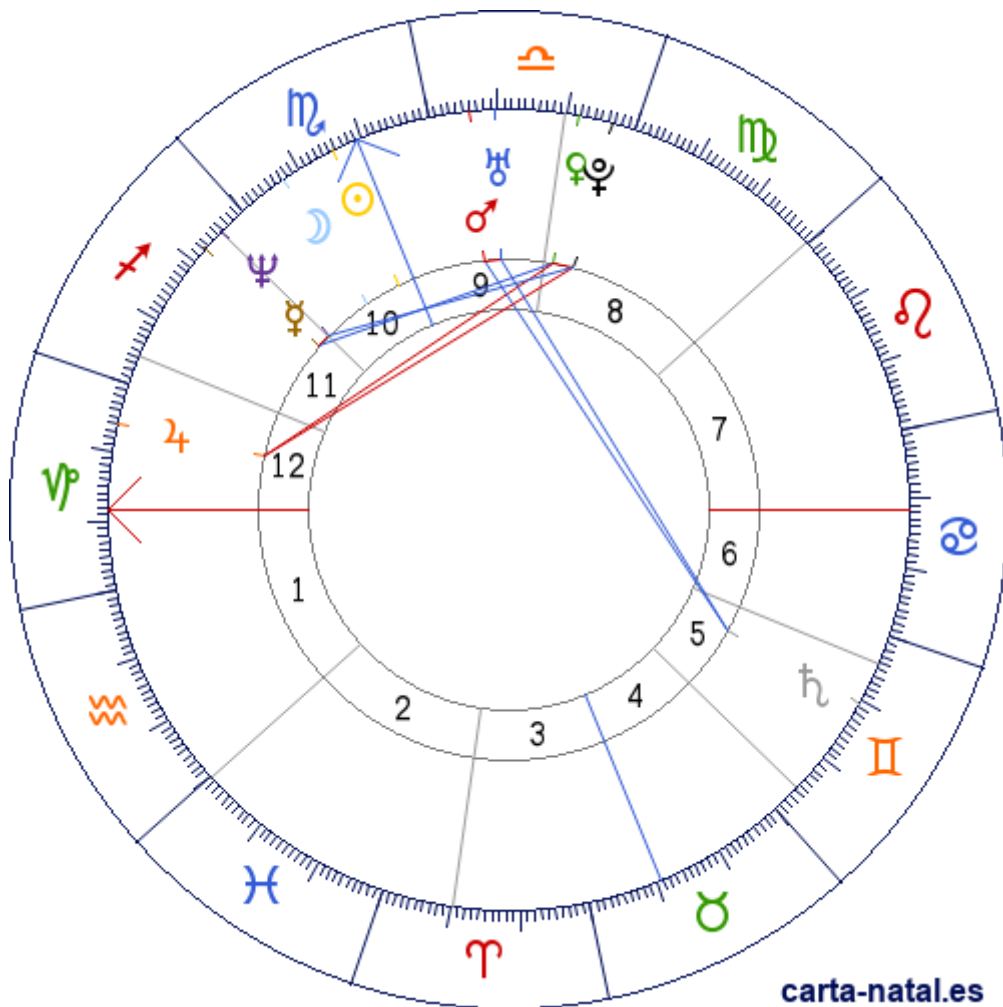

Carta natal

Rebecca Romijn

06/11/1972 11:38:00 (PST)

06/11/1972 19:38:00 UT

37:48:16N 122:16:15W

Tropical/geocéntrico

Carta eclíptica

Casas: Placidus

ARMC: 218°20'31.5222"

Generalidades

Casas (Placidus)

C 1 (AC)	♍	18°22'22"
C 2	♈	00°16'39"
C 3	♈	10°13'08"
C 4	♌	10°45'54"
C 5	♌	04°31'13"
C 6	♌	25°40'13"
C 7	♎	18°22'22"
C 8	♎	00°16'39"
C 9	♏	10°13'08"
C 10 (MC)	♐	10°45'54"
C 11	♐	04°31'13"
C 12	♐	25°40'13"

Planetas

☉	♐	14°29'49"	10
☾	♐	22°46'41"	10
♀	♐	07°37'40"	11
♀	♏	08°20'15"	8 » 9
♂	♏	23°59'28"	9
♃	♍	05°59'47"	12
♄	♌	19°30'18"R	5
♁	♏	20°18'07"	9
♅	♐	04°13'44"	10 » 11
♆	♏	03°25'43"	8

Aspectos

♀	60°	♀	0.71° (S)
♀	0°	♅	3.4° (S)
♀	90°	♃	2.34° (S)
♀	0°	♁	4.91° (S)
♂	120°	♄	4.49° (S)
♂	0°	♁	3.69° (S)
♃	90°	♁	2.57° (S)
♄	120°	♁	0.8° (S)
♅	60°	♁	0.8° (S)