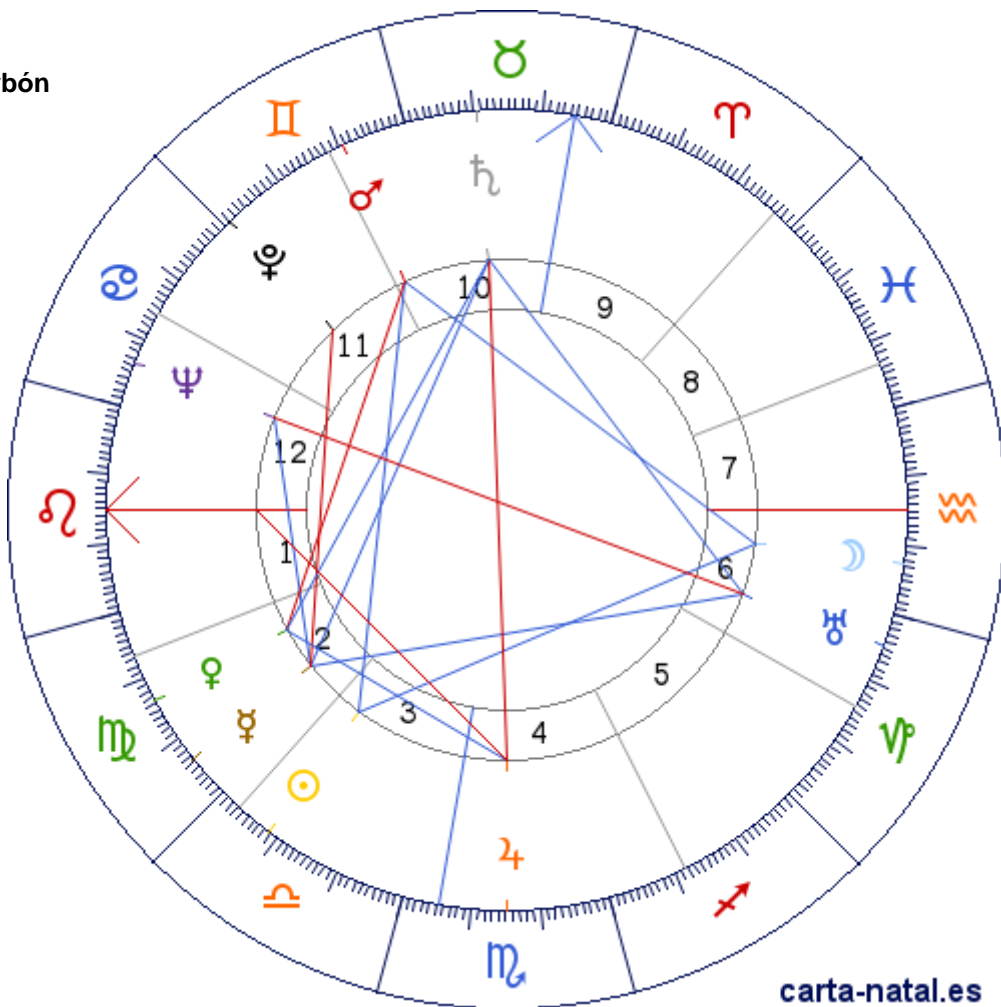

**Carta natal**

**María de las Mercedes de Baviera y Borbón**

03/10/1911 01:45:00 (WET)

03/10/1911 01:45:00 UT

40:24:59N 03:42:09W

Tropical/geocéntrico

Carta eclíptica

Casas: Placidus

ARMC: 33°11'57.1488"

carta-natal.es

Generalidades

**Casas (Placidus)**

C 1 (AC)	♈	15°09'09"
C 2	♉	06°39'53"
C 3	♊	03°06'16"
C 4	♈	05°29'59"
C 5	♌	11°30'25"
C 6	♍	15°39'38"
C 7	♎	15°09'09"
C 8	♏	06°39'53"
C 9	♐	03°06'16"
C 10 (MC)	♑	05°29'59"
C 11	♒	11°30'25"
C 12	♓	15°39'38"

**Planetas**

☉	♈	08°44'06"	3
☾	♎	07°30'58"	6
♀	♉	23°39'29"	2
♀	♉	13°40'04" <u>R</u>	2
♂	♈	09°20'30"	10 » 11
♃	♈	15°14'21"	4
♅	♈	19°26'02" <u>R</u>	10
♁	♍	25°24'26" <u>E</u>	6
♃	♓	23°37'18"	12
♁	♈	29°00'21" <u>E</u>	11

**Aspectos**

☉	120°	☾	1.22° (A)
☉	120°	♂	0.61° (A)
☾	120°	♂	1.83° (A)
♀	120°	♅	4.22° (S)
♀	120°	♁	1.75° (A)
♀	60°	♃	0.04° (S)
♀	90°	♀	5.35° (A)
♀	90°	♂	4.33° (A)
♀	60°	♃	1.57° (S)
♀	120°	♅	5.77° (S)
♃	180°	♅	4.19° (A)
♃	90°	AC	0.09° (A)
♅	120°	♁	5.97° (S)
♁	180°	♃	1.79° (A)