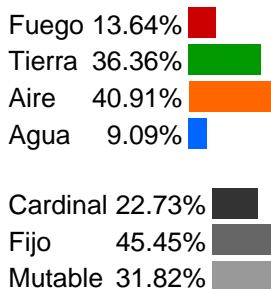

**Carta natal**

**María de las Mercedes de Baviera y Borbón**

03/10/1911 01:45:00 (WET)

03/10/1911 01:45:00 UT

40:24:59N 03:42:09W

Tropical/geocéntrico

Carta eclíptica

Casas: Placidus

ARMC: 33°11'57.1488"

carta-natal.es

Generalidades

**Casas (Placidus)**

C 1 (AC)	♈	15°09'09"
C 2	♉	06°39'53"
C 3	♊	03°06'16"
C 4	♈	05°29'59"
C 5	♌	11°30'25"
C 6	♍	15°39'38"
C 7	♎	15°09'09"
C 8	♏	06°39'53"
C 9	♐	03°06'16"
C 10 (MC)	♑	05°29'59"
C 11	♒	11°30'25"
C 12	♓	15°39'38"