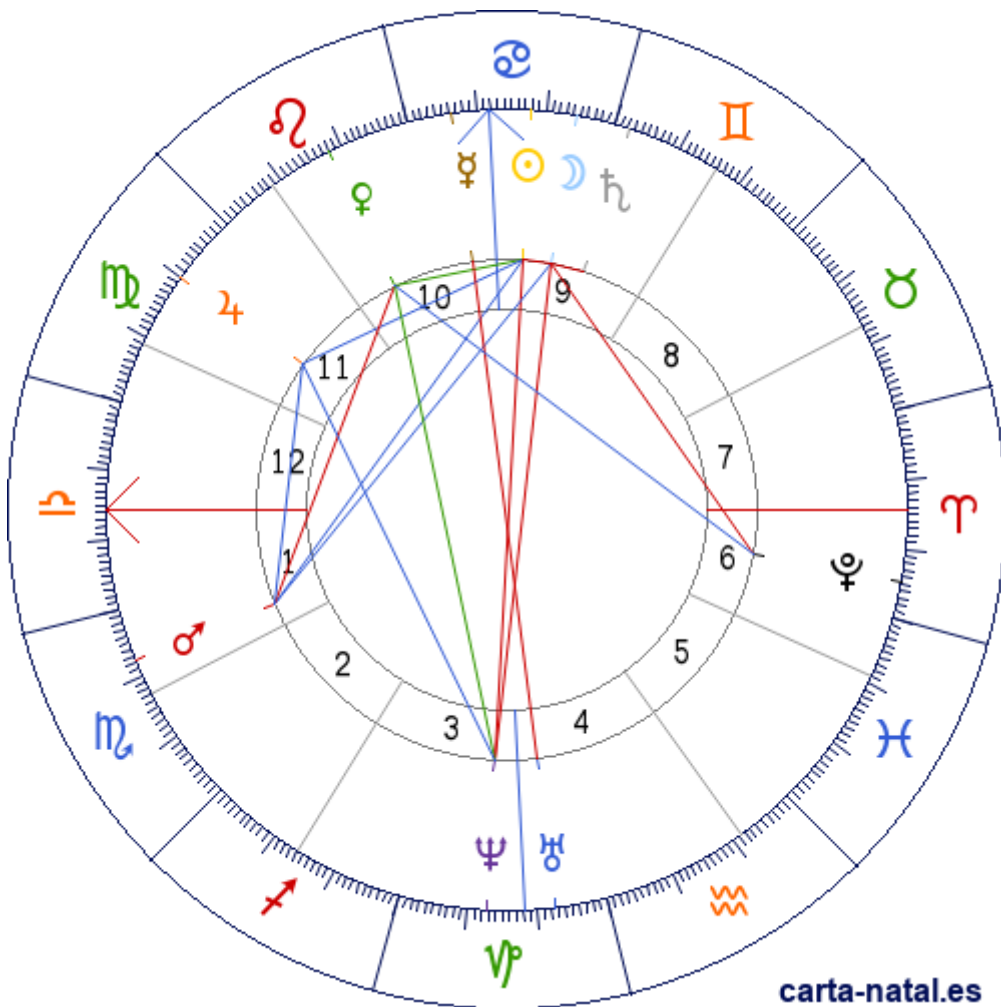

Carta natal

Stephen Foster

04/07/1826 12:30:00 (LMT)

04/07/1826 17:49:59 UT

40:26:26N 79:59:45W

Tropical/geocéntrico

Carta eclíptica

Casas: Placidus

ARMC: 109°38'28.92588"

carta-natal.es

Generalidades

Casas (Placidus)

C 1 (AC)	♈	15°36'27"
C 2	♉	12°50'57"
C 3	♊	14°05'50"
C 4	♌	18°07'41"
C 5	♍	21°27'35"
C 6	♎	20°56'53"
C 7	♏	15°36'27"
C 8	♐	12°50'57"
C 9	♑	14°05'50"
C 10 (MC)	♒	18°07'41"
C 11	♓	21°27'35"
C 12	♈	20°56'53"

Planetas

☉	♑	12°07'20"	9
☾	♑	05°27'18"	9
♀	♑	23°37'43"	10
♀	♏	11°58'15"	10
♂	♉	07°38'24"	1
♃	♌	10°01'29"	11
♅	♑	27°45'21"	9
♁	♌	22°32'24" <u>R</u>	4
♃	♌	12°38'07" <u>R</u>	3
♇	♏	05°21'39" <u>E</u>	6

Aspectos

☉	0°	☾	6.67° (A)
☉	30°	♀	0.15° (A)
☉	120°	♂	4.48° (S)
☉	60°	♃	2.1° (S)
☉	180°	♃	0.51° (A)
☾	120°	♂	2.18° (A)
☾	0°	♅	7.7° (S)
☾	180°	♃	7.18° (A)
☾	90°	♀	0.09° (S)
♀	180°	♁	1.09° (S)
♀	90°	♂	4.33° (S)
♀	150°	♃	0.66° (A)
♀	120°	♀	6.61° (S)
♂	60°	♃	2.38° (A)
♃	120°	♃	2.61° (A)