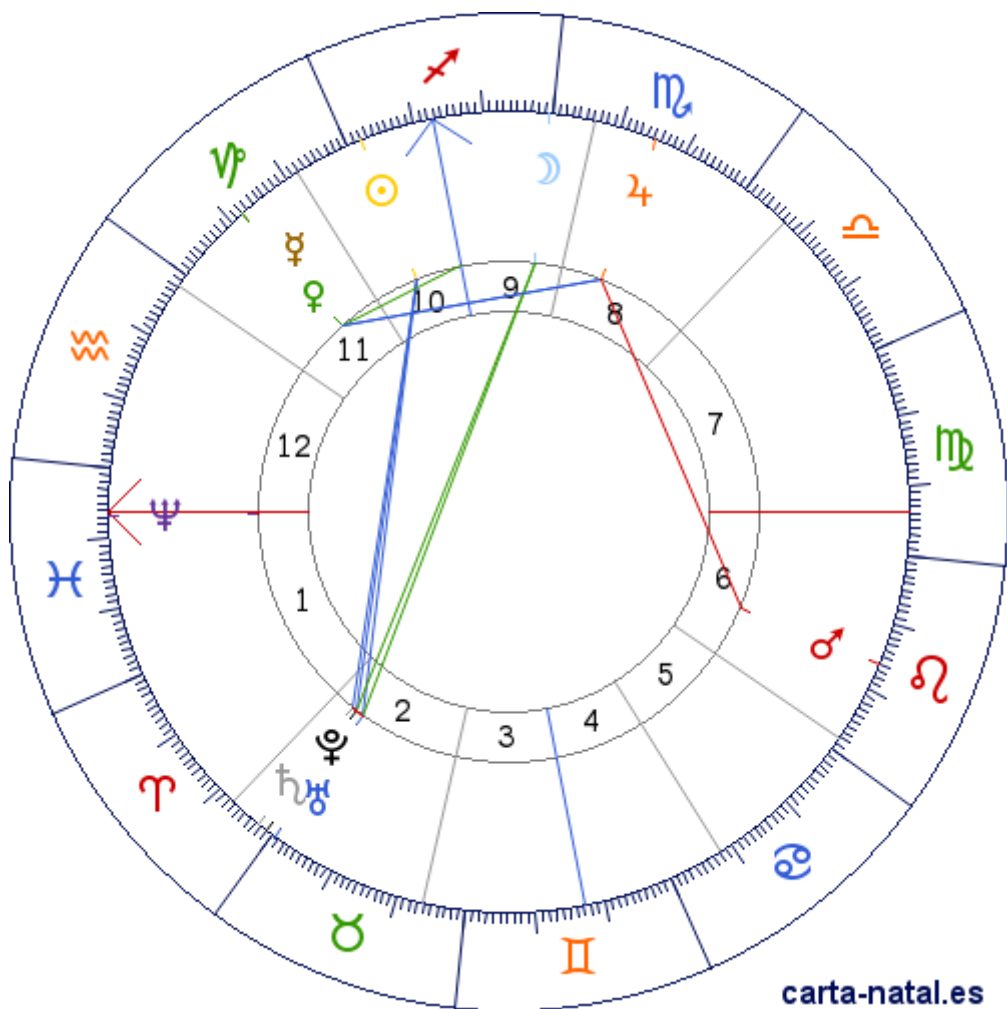

Carta natal

Isabel de Borbón y Borbón

20/12/1851 11:10:00 (LMT)

20/12/1851 11:24:49 UT

40:24:59N 03:42:09W

Tropical/geocéntrico

Carta eclíptica

Casas: Placidus

ARMC: 255°57'10.9494"

carta-natal.es

Generalidades

Fuego 54.55%

Tierra 22.73%

Aire 0%

Agua 22.73%

Cardinal 27.27%

♇ ♈ 06°46'06" 1

♁ ♈ 28°56'40"R 2

Aspectos

☉ 120° ♃ 0.51° (S)

☉ 120° ♄ 2.53° (A)

☉ 120° ♁ 0.9° (A)

☾ 150° ♄ 0.11° (A)

☾ 150° ♁ 1.52° (S)