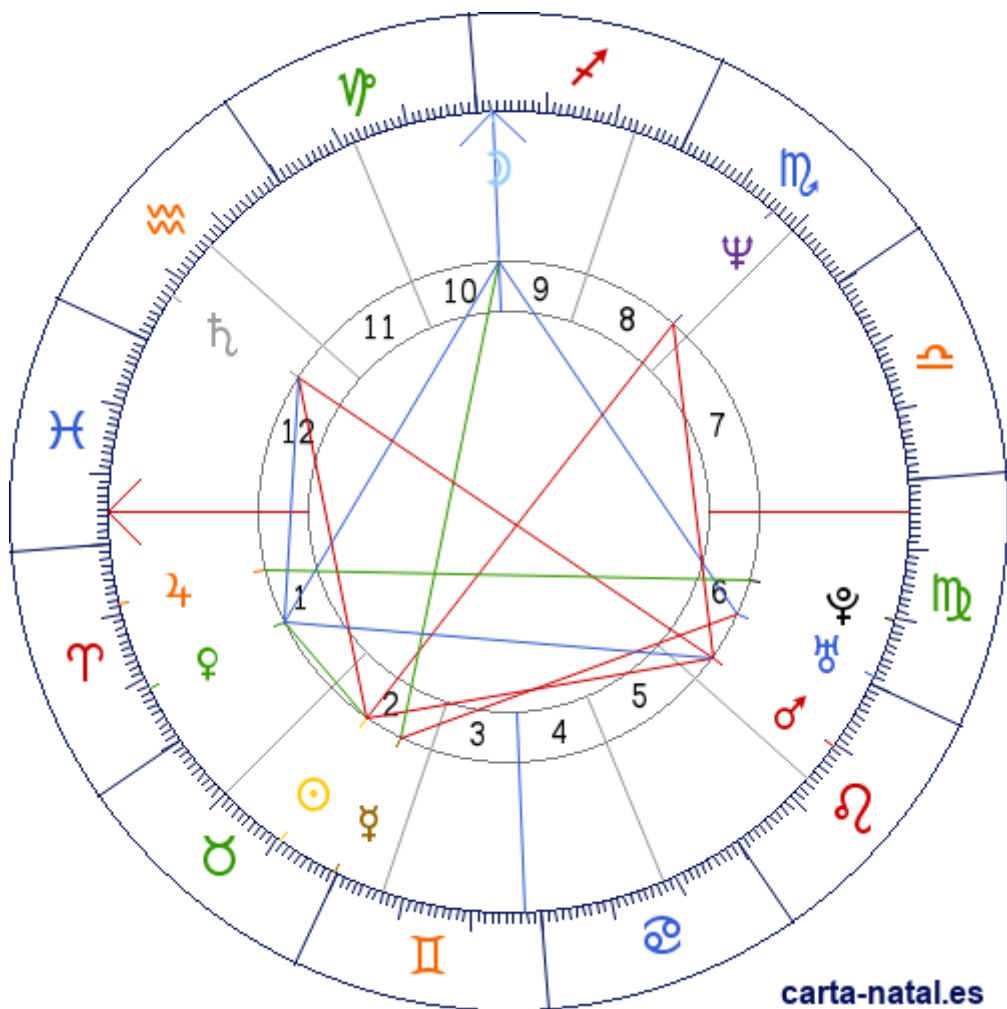

Carta natal

Stefano Modena

12/05/1963 02:50:00 (CET)
12/05/1963 01:50:00 UT

44:38:52N 10:55:31E

Tropical/geocéntrico
Carta eclíptica
Casas: Placidus

ARMC: 267°32'43.74276"

carta-natal.es

Generalidades

C 1 (AC) ♋ 25°19'28"

C 2 ♌ 10°04'12"

C 3 ♍ 06°59'57"

C 4 ♎ 27°44'52"

C 5 ♏ 18°06'16"

C 6 ♐ 13°32'23"

C 7 ♑ 25°19'28"

C 8 ♒ 10°04'12"