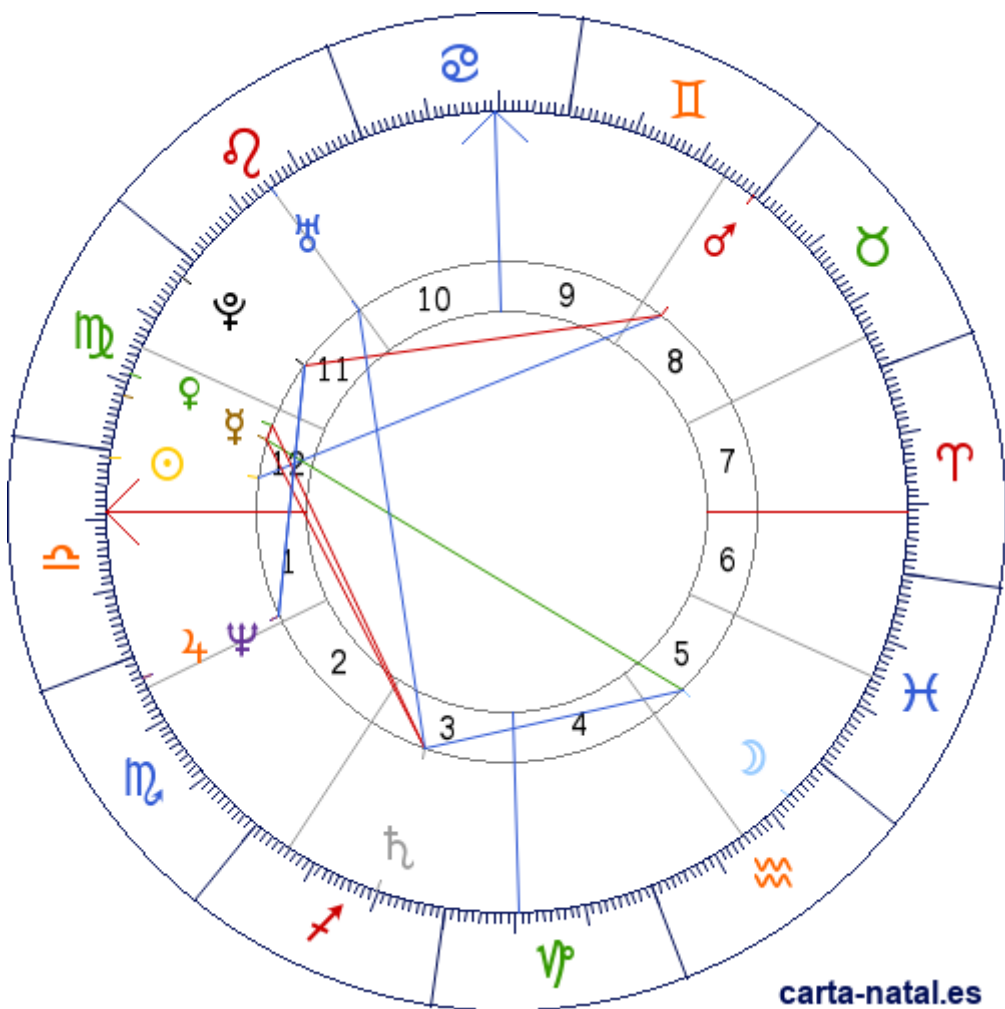

Carta natal

Kevin Sorbo

24/09/1958 07:48:00 (CDT)

24/09/1958 12:48:00 UT

44:58:48N 93:15:50W

Tropical/geocéntrico

Carta eclíptica

Casas: Placidus

ARMC: 101°34'59.19312"

carta-natal.es

Generalidades

Casas (Placidus)

C 1 (AC)	♈	08°48'17"
C 2	♉	04°51'52"
C 3	♊	05°50'31"
C 4	♋	10°38'59"
C 5	♌	14°48'58"
C 6	♍	14°27'20"
C 7	♎	08°48'17"
C 8	♏	04°51'52"
C 9	♐	05°50'31"
C 10 (MC)	♑	10°38'59"
C 11	♒	14°48'58"
C 12	♓	14°27'20"

Planetas

☉	♈	00°57'54"	12
☾	♋	23°27'05"	5
☿	♋	21°54'25"	12
♀	♋	18°35'39"	12
♂	♌	00°46'11"	8
♃	♌	03°16'45"	1 » 2
♄	♌	19°53'19"	3
♅	♌	14°52'03"	11
♆	♌	03°18'10"	1 » 2
♇	♌	02°59'15"	11

Aspectos

☉	120°	♂	0.2° (S)
☾	150°	♀	1.54° (S)
☾	60°	♄	3.56° (S)
♀	0°	♀	3.31° (S)
♀	90°	♄	2.02° (S)
♀	90°	♄	1.29° (A)
♂	90°	♀	2.22° (A)
♃	0°	♅	0.02° (A)
♃	60°	♀	0.29° (S)
♄	120°	♅	5.02° (S)
♅	60°	♀	0.32° (S)