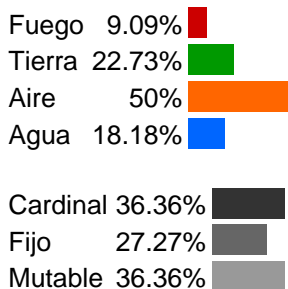

Carta natal

Kevin Sorbo

24/09/1958 07:48:00 (CDT)

24/09/1958 12:48:00 UT

44:58:48N 93:15:50W

Tropical/geocéntrico

Carta eclíptica

Casas: Placidus

ARMC: 101°34'59.19312"

carta-natal.es

Generalidades

Casas (Placidus)

C 1 (AC)	♈	08°48'17"
C 2	♉	04°51'52"
C 3	♊	05°50'31"
C 4	♋	10°38'59"
C 5	♌	14°48'58"
C 6	♍	14°27'20"
C 7	♎	08°48'17"
C 8	♏	04°51'52"
C 9	♐	05°50'31"
C 10 (MC)	♑	10°38'59"
C 11	♒	14°48'58"
C 12	♓	14°27'20"

Planetas

☉	♈	00°57'54"	12
☾	♋	23°27'05"	5
☿	♋	21°54'25"	12
♀	♋	18°35'39"	12
♂	♌	00°46'11"	8
♃	♌	03°16'45"	1 » 2
♄	♌	19°53'19"	3
♅	♌	14°52'03"	11
♆	♌	03°18'10"	1 » 2
♇	♌	02°59'15"	11

Aspectos

☉	120°	♂	0.2° (S)
☾	150°	♀	1.54° (S)
☾	60°	♄	3.56° (S)
♀	0°	♀	3.31° (S)
♀	90°	♄	2.02° (S)
♀	90°	♄	1.29° (A)
♂	90°	♀	2.22° (A)
♃	0°	♅	0.02° (A)
♃	60°	♀	0.29° (S)
♄	120°	♅	5.02° (S)
♅	60°	♀	0.32° (S)