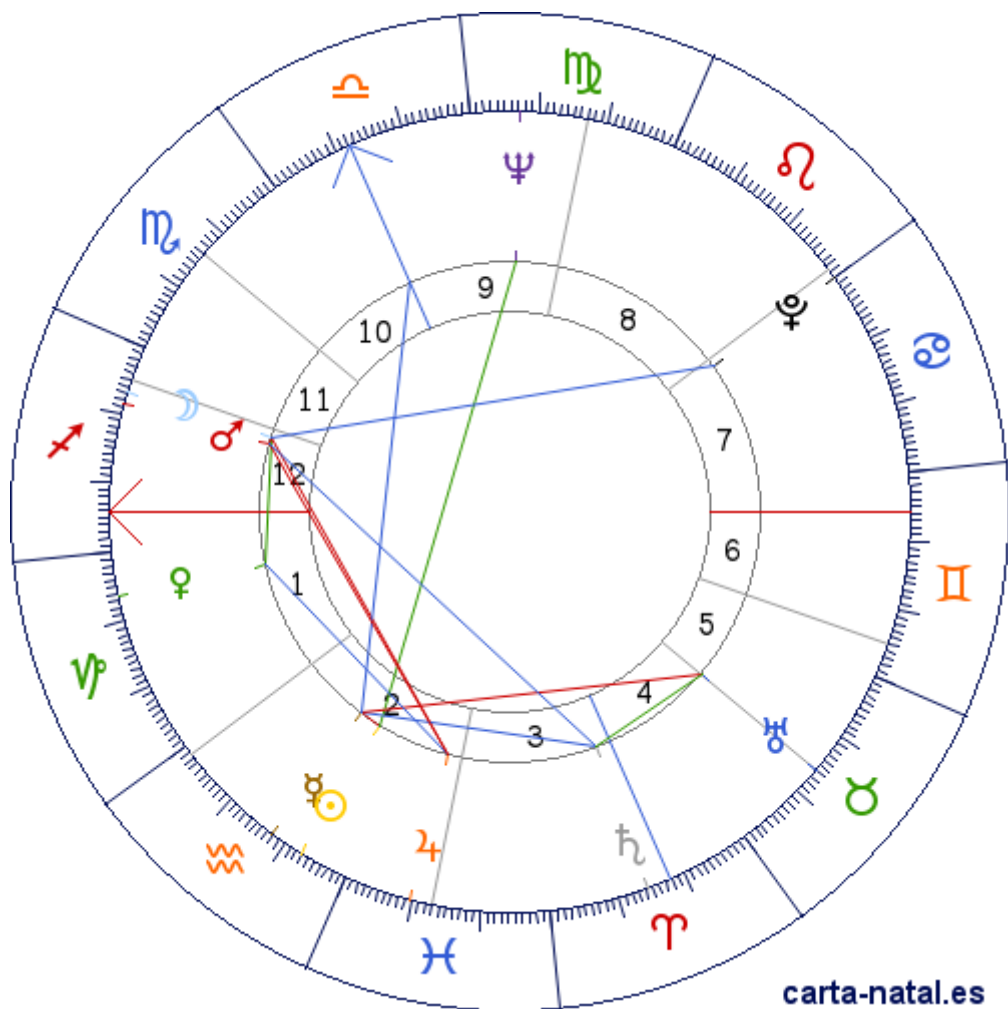

Carta natal

Ray Manzarek

12/02/1939 03:30:00 (CST)

12/02/1939 09:30:00 UT

41:51:00N 87:39:00W

Tropical/geocéntrico

Carta eclíptica

Casas: Placidus

ARMC: 196°23'7.16712"

carta-natal.es

Generalidades

Fuego 40.91%

Tierra 18.18%

Aire 31.82%

Agua 9.09%

Cardinal 27.27%

♆ ♐ 22°43'37"R 9

♇ ♑ 29°53'56"R 7 » 8

Aspectos

♁ 0° ♀ 5.13° (A)

♁ 150° ♀ 0.05° (S)

♁ 30° ♀ 0.34° (S)

♁ 0° ♂ 1.73° (A)

♁ 90° ♃ 2.98° (A)