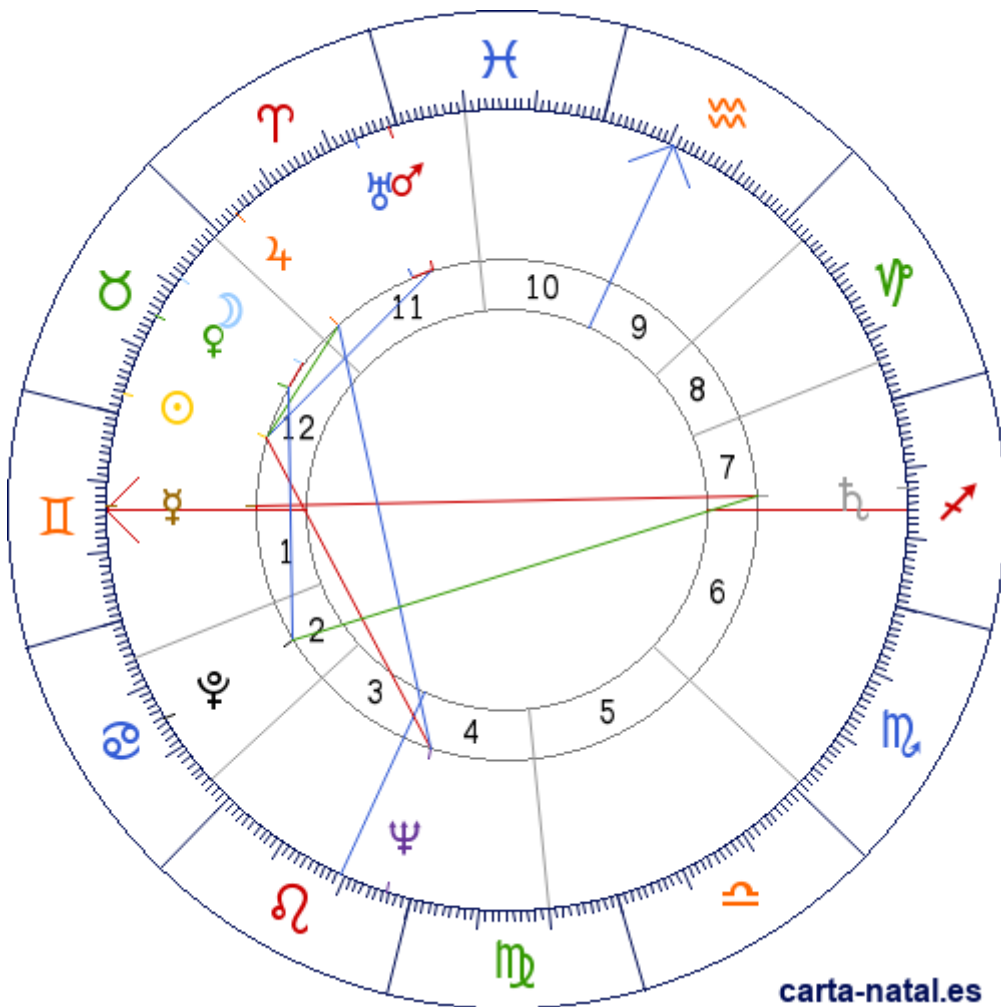

**Carta natal**

**Luis Villagarcía Higuera**

18/05/1928 07:00:00 (WEST)

18/05/1928 06:00:00 UT

40:24:00N 03:39:00W

Tropical/geocéntrico

Carta eclíptica

Casas: Placidus

ARMC: 322°01'29.73432"

carta-natal.es

Generalidades

**Casas (Placidus)**

C 1 (AC)	♈	14°00'50"
C 2	♉	05°51'04"
C 3	♊	26°19'51"
C 4	♋	19°36'25"
C 5	♌	20°06'28"
C 6	♍	01°00'17"
C 7	♎	14°00'50"
C 8	♏	05°51'04"
C 9	♐	26°19'51"
C 10 (MC)	♑	19°36'25"
C 11	♒	20°06'28"
C 12	♓	01°00'17"

**Planetas**

☉	♈	27°02'14"	12
☾	♈	08°32'01"	12
♀	♈	13°18'59"	12 » 1
♂	♈	15°01'31"	12
♁	♈	01°01'19"	11
♃	♈	26°21'07"	11
♅	♎	17°14'33"R	7
♁	♈	06°11'56"	11
♆	♏	26°25'16"	4
♇	♉	15°27'55"	2

**Aspectos**

☉	60°	♁	3.98° (A)
☉	30°	♃	0.69° (S)
☉	90°	♆	0.62° (S)
☾	0°	♀	6.49° (A)
♀	180°	♅	3.93° (A)
♀	0°	AC	0.7° (S)
♀	60°	♇	0.44° (A)
♁	0°	♁	5.18° (A)
♃	120°	♆	0.07° (A)
♅	150°	♇	1.78° (A)