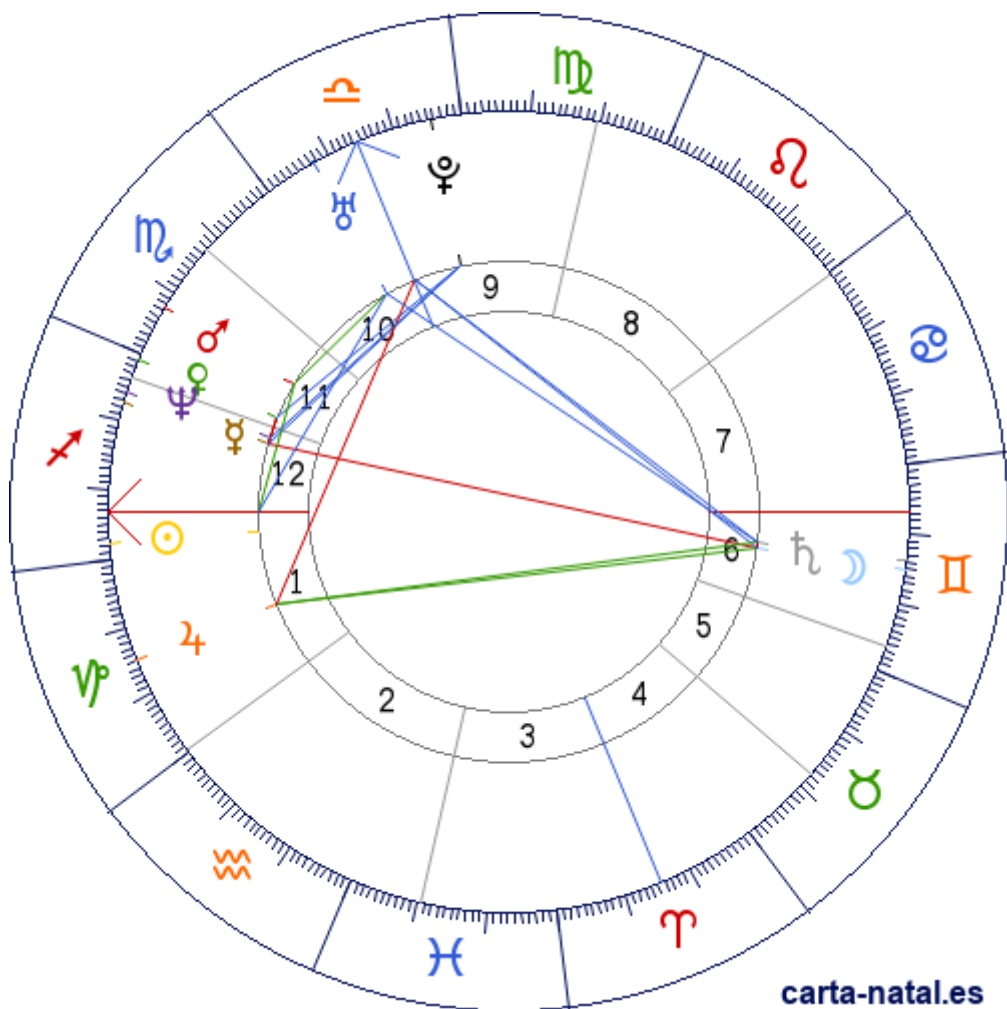

Carta natal

Alyssa Milano

19/12/1972 07:00:00 (EST)

19/12/1972 12:00:00 UT

40:39:00N 73:56:58W

Tropical/geocéntrico

Carta eclíptica

Casas: Placidus

ARMC: 194°13'59.07216"

carta-natal.es

Generalidades

Fuego 50%

Tierra 4.55%

Aire 36.36%

Agua 9.09%

Cardinal 22.73%

♇ ♁ 05°48'32" 12

♁ ♏ 04°20'06" 9

Aspectos

☾ 180° ♀ 7.65° (S)

☾ 150° ♃ 0.04° (A)

☾ 0° ♅ 1.35° (A)

☾ 120° MC 0.56° (S)

♀ 0° ♀ 6.35° (S)