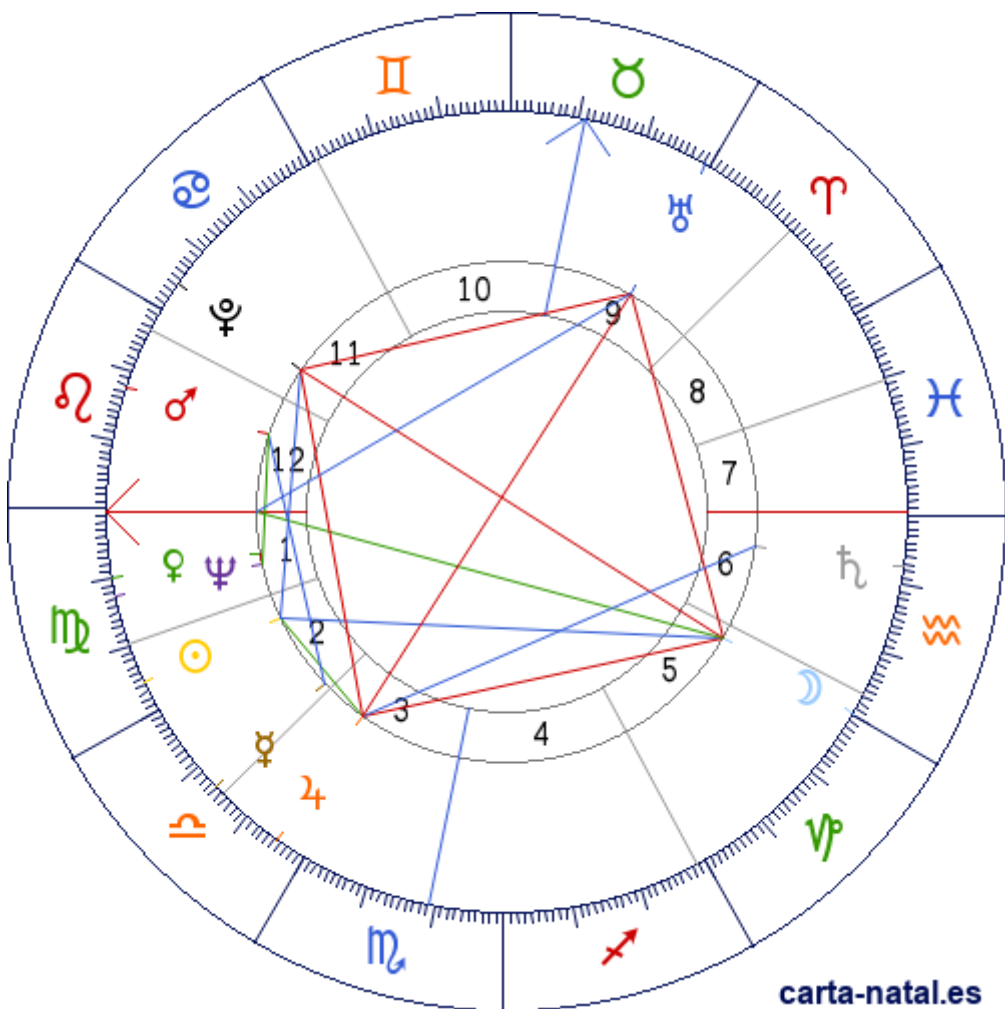

Carta natal

Brian Epstein

19/09/1934 04:30:00 (BST)

19/09/1934 03:30:00 UT

53:24:38N 02:58:41W

Tropical/geocéntrico

Carta eclíptica

Casas: Placidus

ARMC: 46°52'33.06108"

Generalidades

Casas (Placidus)

C 1 (AC)	♍	00°26'50"
C 2	♍	19°42'48"
C 3	♌	15°21'20"
C 4	♍	19°19'48"
C 5	♈	28°53'25"
C 6	♌	03°26'25"
C 7	♈	00°26'50"
C 8	♈	19°42'48"
C 9	♏	15°21'20"
C 10 (MC)	♎	19°19'48"
C 11	♏	28°53'25"
C 12	♏	03°26'25"

Planetas

☉	♍	25°30'31"	2
☽	♌	00°14'17"	5 » 6
♀	♌	13°47'54"	2 » 3
♀	♍	09°53'14"	1
♂	♏	12°20'01"	12
♃	♌	25°23'05"	3
♄	♌	22°37'54"R	6
♅	♎	00°44'48"R	9
♆	♍	12°37'52"	1
♁	♌	25°46'10"	11

Aspectos

☉	120°	☽	4.73° (S)
☉	30°	♃	0.12° (S)
☉	60°	♀	0.26° (A)
☽	90°	♃	4.85° (S)
☽	90°	♅	0.51° (A)
☽	180°	♀	4.47° (S)
☽	150°	AC	0.21° (S)
♀	60°	♂	1.46° (S)
♀	0°	♆	2.74° (A)
♂	30°	♆	0.3° (A)
♃	120°	♄	2.75° (S)
♃	180°	♅	5.36° (A)
♃	90°	♀	0.38° (A)
♅	90°	♀	4.98° (A)
♅	120°	AC	0.3° (A)