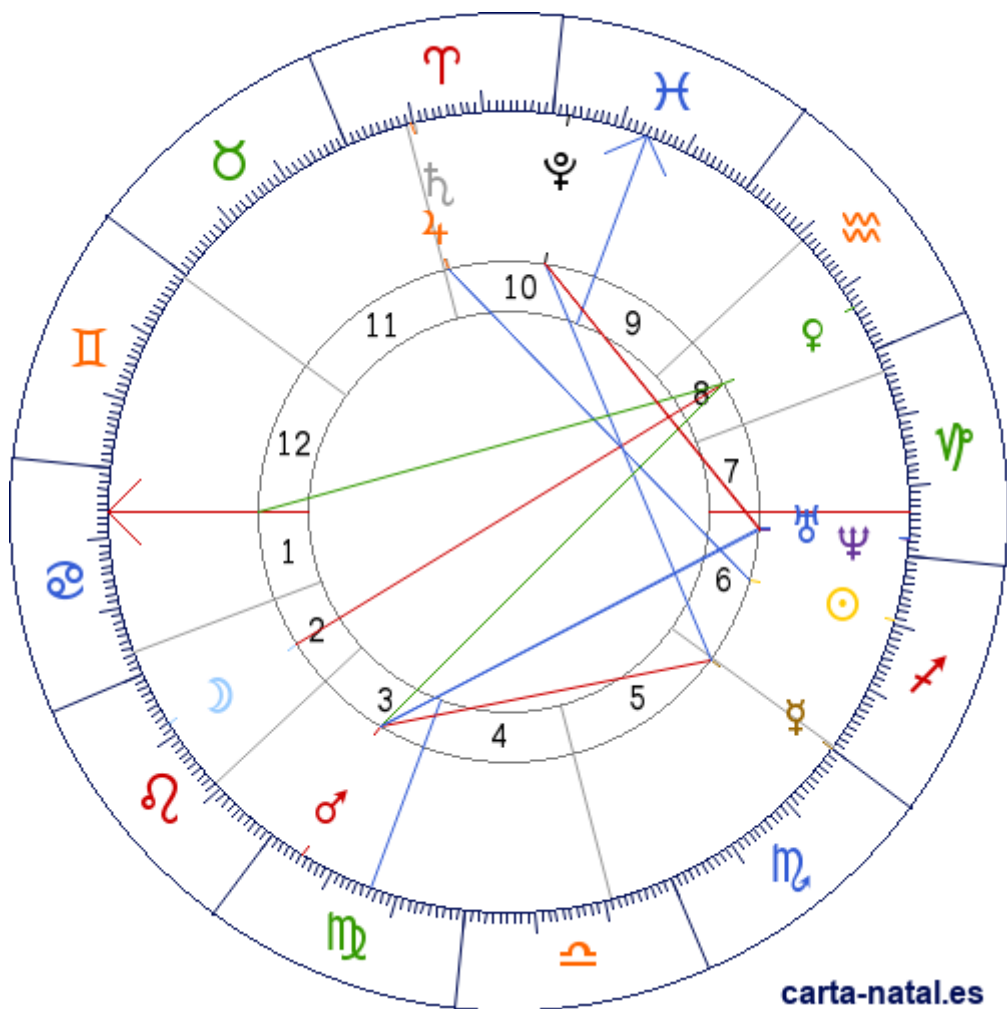

Carta natal

José Giménez Serrano

12/12/1821 17:45:00 (LMT)
12/12/1821 18:00:08 UT

37:46:00N 03:47:00W

Tropical/geocéntrico
Carta eclíptica
Casas: Placidus

ARMC: 347°18'27.29988"

carta-natal.es

Generalidades

Casas (Placidus)

C 1 (AC)	♈	06°15'21"
C 2	♈	26°42'18"
C 3	♌	18°55'01"
C 4	♍	16°12'19"
C 5	♎	21°03'22"
C 6	♏	00°34'01"
C 7	♐	06°15'21"
C 8	♐	26°42'18"
C 9	♑	18°55'01"
C 10 (MC)	♒	16°12'19"
C 11	♓	21°03'22"
C 12	♈	00°34'01"

Planetas

☉	♏	20°28'14"	6
☽	♌	08°06'20"	2
♀	♏	00°04'21"	5 » 6
♀	♎	07°00'35"	8
♂	♍	05°15'03"	3
♃	♓	20°17'42" <u>E</u>	10 » 11
♃	♓	19°57'50" <u>R</u>	10 » 11
♅	♐	02°30'56"	6 » 7
♆	♐	02°19'13"	6 » 7
♁	♒	27°45'53" <u>E</u>	10

Aspectos

☉	120°	♃	0.18° (S)
☉	120°	♃	0.51° (S)
☽	180°	♀	1.1° (S)
♀	90°	♂	5.18° (A)
♀	120°	♁	2.31° (S)
♀	150°	♂	1.76° (S)
♀	150°	AC	0.75° (A)
♂	120°	♅	2.74° (S)
♂	120°	♆	2.93° (S)
♃	0°	♃	0.33° (S)
♅	0°	♆	0.2° (S)
♅	90°	♁	4.75° (S)
♆	90°	♁	4.56° (S)