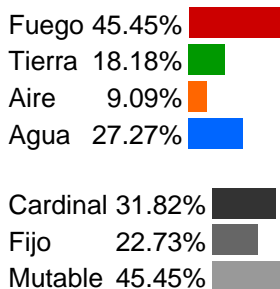

Carta natal

José Giménez Serrano

12/12/1821 17:45:00 (LMT)
12/12/1821 18:00:08 UT

37:46:00N 03:47:00W

Tropical/geocéntrico
Carta eclíptica
Casas: Placidus

ARMC: 347°18'27.29988"

carta-natal.es

Generalidades

Casas (Placidus)

C 1 (AC)	♈	06°15'21"
C 2	♈	26°42'18"
C 3	♌	18°55'01"
C 4	♍	16°12'19"
C 5	♎	21°03'22"
C 6	♏	00°34'01"
C 7	♐	06°15'21"
C 8	♐	26°42'18"
C 9	♑	18°55'01"
C 10 (MC)	♒	16°12'19"
C 11	♓	21°03'22"
C 12	♈	00°34'01"