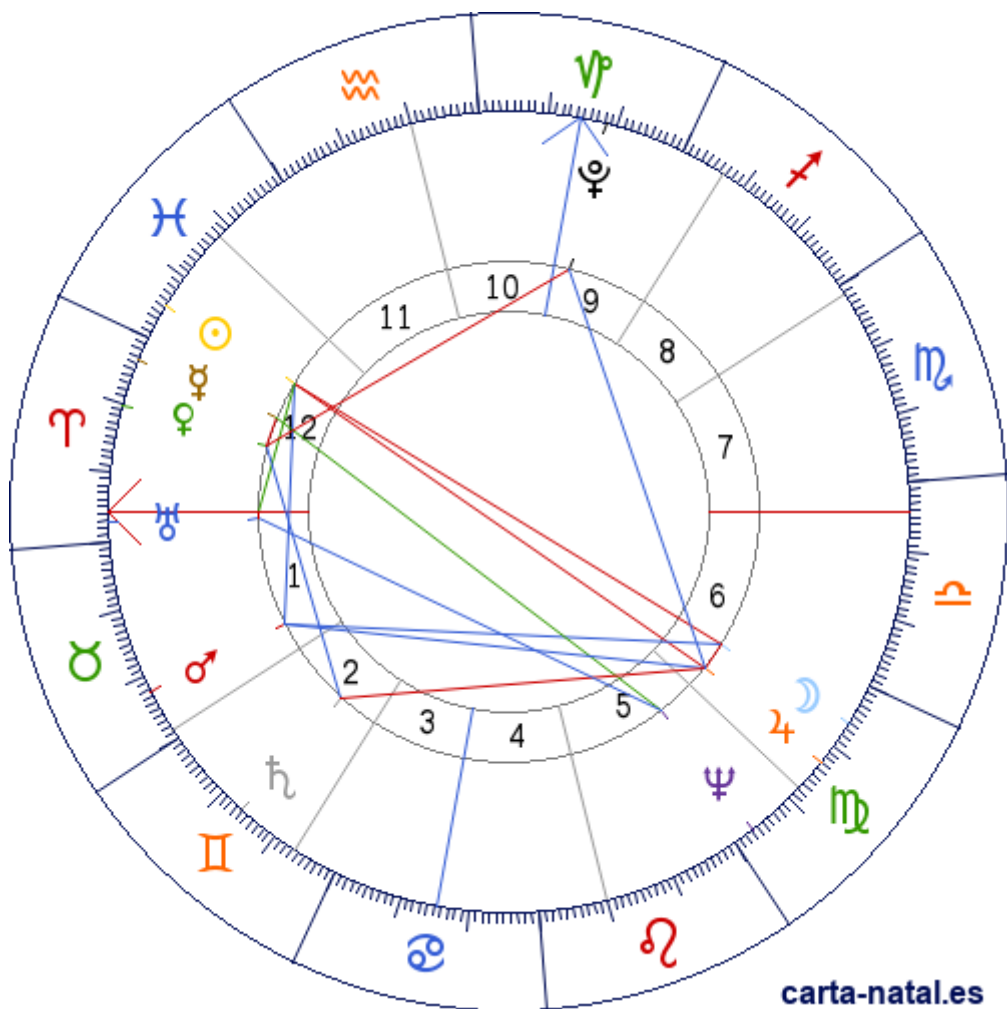

Carta natal

Andrew Jackson

15/03/1767 07:35:57 (LMT)

15/03/1767 12:58:55 UT

34:55:29N 80:44:36W

Tropical/geocéntrico

Carta eclíptica

Casas: Placidus

ARMC: 286°48'44.67348"

carta-natal.es

Generalidades

Fuego 36.36%

Tierra 45.45%

Aire 4.55%

Agua 13.64%

Cardinal 50%

Planetas

☉	♈	24°44'24"	12
☾	♋	23°52'58"	6
♀	♈	03°31'09"	12
♀	♈	10°20'58"	12
♂	♌	22°23'02"	1
♃	♋	17°07'32"R	6
♅	♍	13°45'45"	2
♁	♈	27°17'58"	1
♄	♋	03°15'37"R	5
♁	♈	11°39'32"	9 » 10

Aspectos

☉	180°	☾	0.86° (A)
☉	60°	♂	2.36° (S)
☉	180°	♃	7.61° (S)
☉	30°	AC	1° (S)
☾	120°	♂	1.5° (S)
☾	0°	♃	6.76° (S)
♀	0°	♀	6.83° (A)
♀	150°	♄	0.26° (S)
♀	60°	♅	3.41° (A)
♀	90°	♁	1.31° (A)
♂	120°	♃	5.26° (S)
♃	90°	♅	3.36° (A)
♃	120°	♁	5.47° (A)
♁	120°	♄	5.96° (A)
♁	0°	AC	1.56° (A)