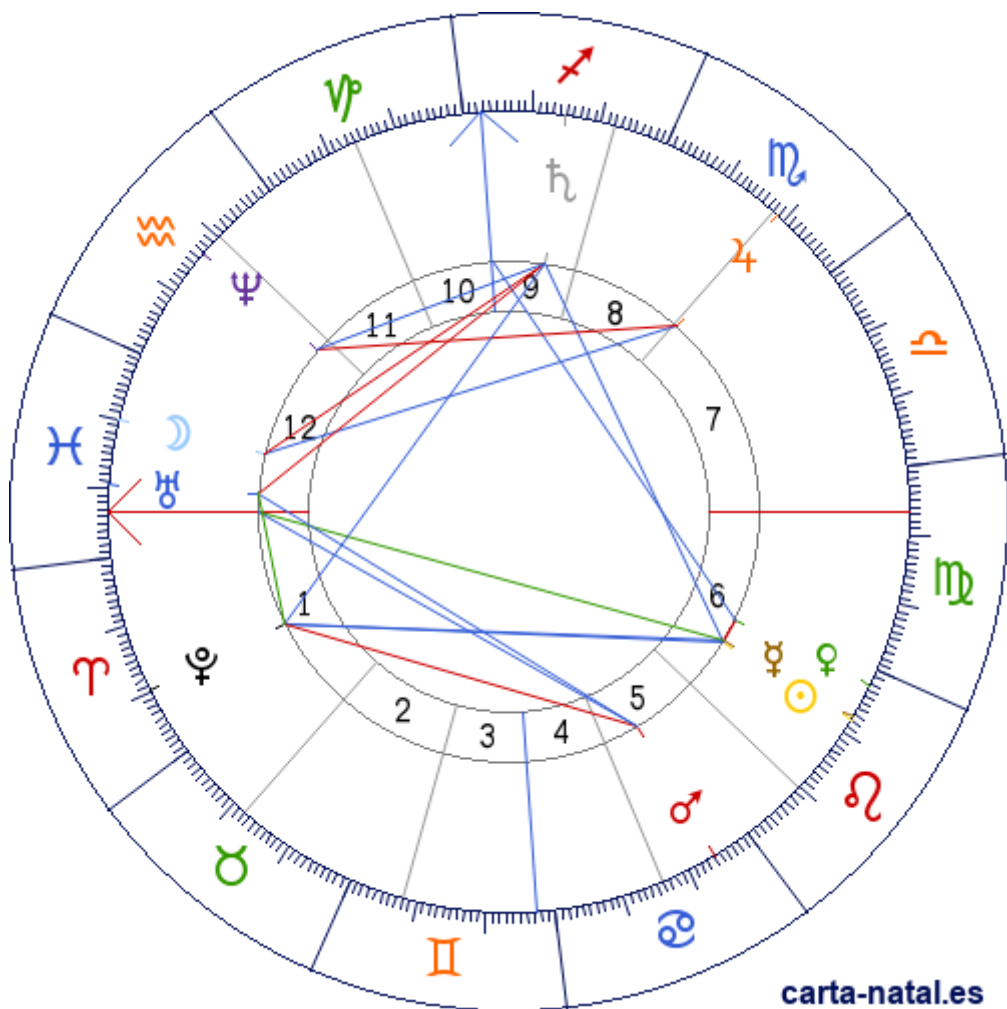

Carta natal

Richard von Krafft-Ebing

14/08/1840 20:15:00 (LMT)

14/08/1840 19:41:08 UT

49:29:18N 08:27:53E

Tropical/geocéntrico

Carta eclíptica

Casas: Placidus

ARMC: 266°59'11.7096"

carta-natal.es

Generalidades

Fuego 50%

Tierra 0%

Aire 4.55%

Agua 45.45%

Cardinal 13.64%

♇ ♎ 13°11'55"R 12

♁ ♏ 19°50'25"R 1

Aspectos

☉ 0° ♀ 0.52° (A)

☉ 0° ♀ 5.7° (S)

☉ 120° ♃ 6.85° (S)

☉ 120° ♁ 2.15° (S)

☾ 120° ♃ 1.18° (A)

♃ 90° ♁ 2.02° (A)

♅ 90° ♆ 4.28° (A)

♄	60°	♁	1.95° (S)
♄	120°	♁	4.69° (A)
♄	30°	♁	0.41° (S)