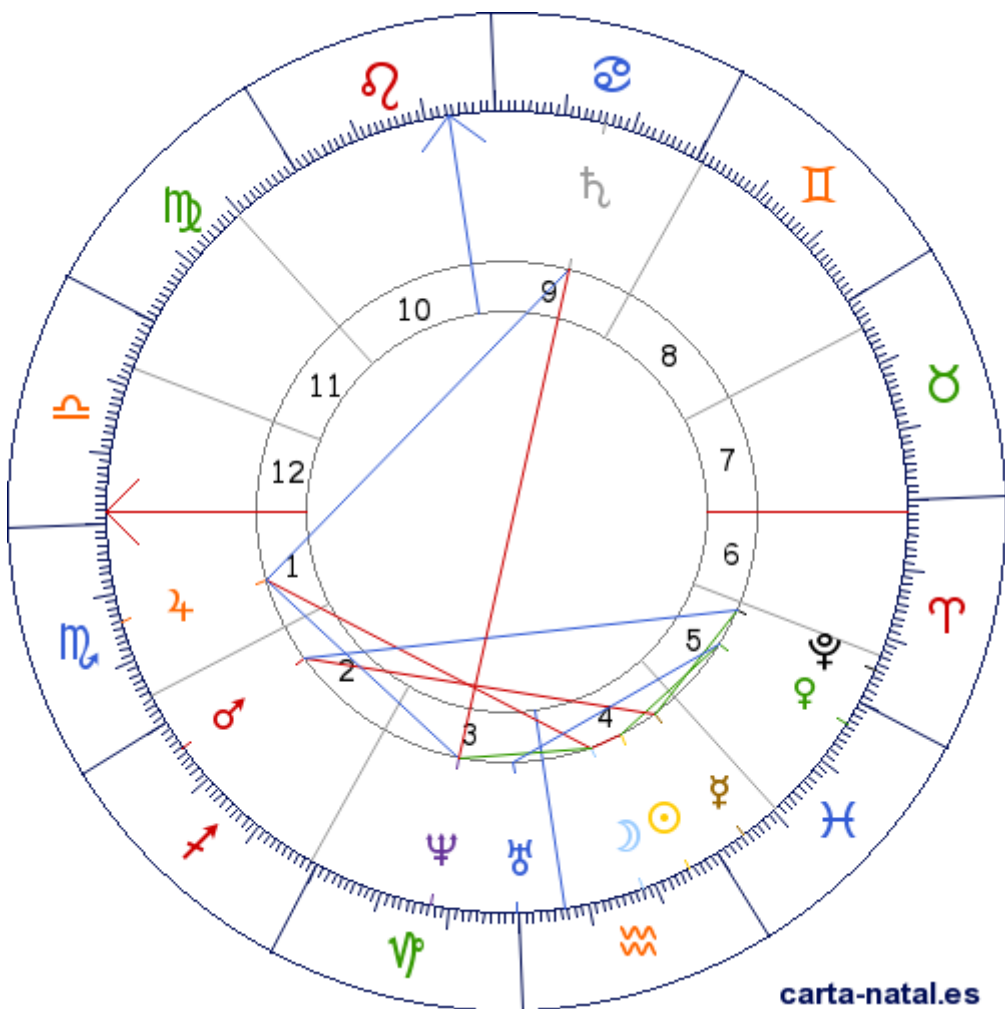

Carta natal

Edmond About

14/02/1828 23:00:00 (LMT)

14/02/1828 22:33:08 UT

48:48:45N 06:43:04E

Tropical/geocéntrico

Carta eclíptica

Casas: Placidus

ARMC: 128°52'37.11648"

carta-natal.es

Generalidades

Fuego 22.73%

Tierra 9.09%

Aire 40.91%

Agua 27.27%

Cardinal 31.82%

♇ ♌ 17°16'56" 3

♁ ♌ 04°58'15" 5 » 6

Aspectos

☉ 0° ☾ 7.27° (A)

☉ 30° ♀ 0.98° (S)

☾ 90° ♃ 3.91° (S)

☾ 30° ♄ 0.72° (S)

♀ 90° ♂ 0.29° (S)