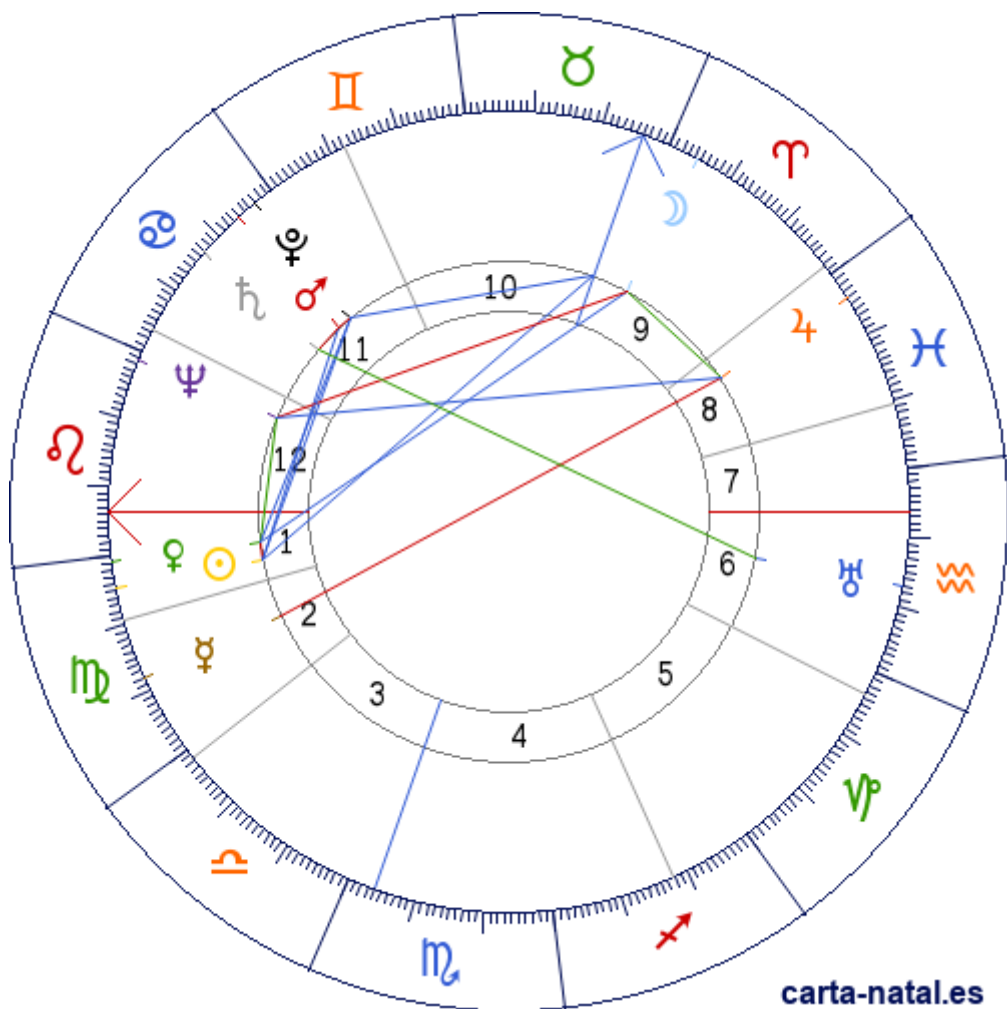

Carta natal

Ingrid Bergman

29/08/1915 03:30:00 (CET)

29/08/1915 02:30:00 UT

59:19:57N 18:03:54E

Tropical/geocéntrico

Carta eclíptica

Casas: Placidus

ARMC: 31°47'9.96072"

carta-natal.es

Generalidades

Fuego 31.82%

Tierra 40.91%

Aire 4.55%

Agua 22.73%

Cardinal 31.82%