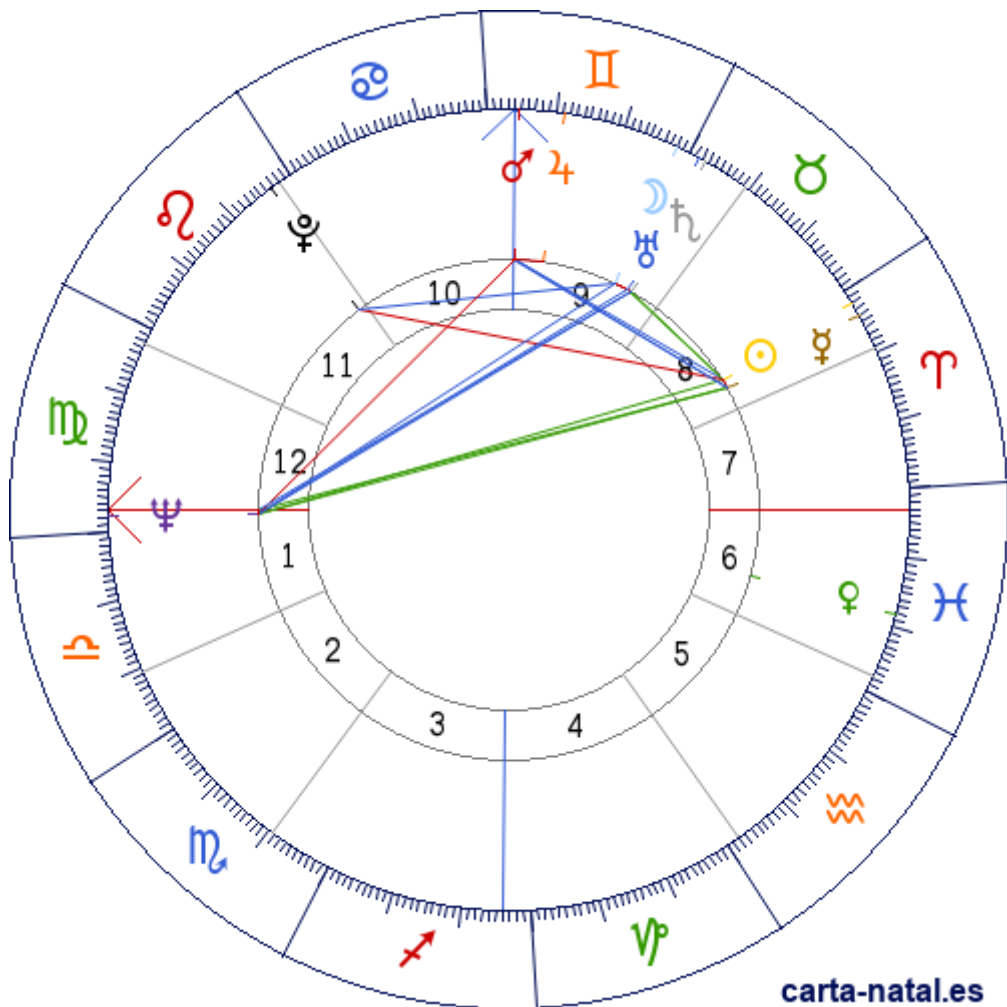

Carta natal

Jochen Rindt

18/04/1942 17:25:00 (CEST)
18/04/1942 15:25:00 UT

50:00:00N 08:16:16E

Tropical/geocéntrico
Carta eclíptica
Casas: Placidus

ARMC: 85°37'51.4308"

carta-natal.es

Generalidades

Casas (Placidus)

C 1 (AC)	♈	26°51'38"
C 2	♉	20°42'39"
C 3	♊	20°31'50"
C 4	♋	25°59'25"
C 5	♌	01°49'36"
C 6	♍	02°17'31"
C 7	♎	26°51'38"
C 8	♏	20°42'39"
C 9	♐	20°31'50"
C 10 (MC)	♑	25°59'25"
C 11	♒	01°49'36"
C 12	♓	02°17'31"

Planetas

☉	♏	27°57'20"	8
☾	♐	01°53'57"	9
♀	♎	25°56'23"	8
♁	♋	11°42'43"	6
♂	♌	25°21'47"	9 » 10
♃	♑	18°54'28"	9
♅	♓	27°30'23"	9
♆	♓	28°31'15"	9
♇	♓	27°43'45"	1
♁	♏	03°27'56"	11

Aspectos

☉	0°	♀	2.02° (A)
☉	60°	♂	2.59° (S)
☉	30°	♃	0.45° (S)
☉	30°	♅	0.57° (A)
☉	150°	♄	0.23° (S)
☉	90°	♁	5.51° (A)
☾	0°	♃	4.39° (S)
☾	0°	♅	3.38° (S)
☾	120°	♄	4.17° (S)
☾	60°	♁	1.57° (A)
♀	60°	♂	0.58° (S)
♀	150°	♄	1.79° (A)
♀	150°	AC	0.92° (S)
♀	60°	MC	0.05° (S)
♂	0°	♃	6.46° (S)

♂	90°	♄	2.37° (A)
♂	0°	MC	0.63° (S)
♃	0°	♄	1.01° (A)
♃	120°	♄	0.22° (A)
♃	120°	AC	0.65° (A)
♄	120°	♄	0.79° (S)
♄	0°	AC	0.87° (A)