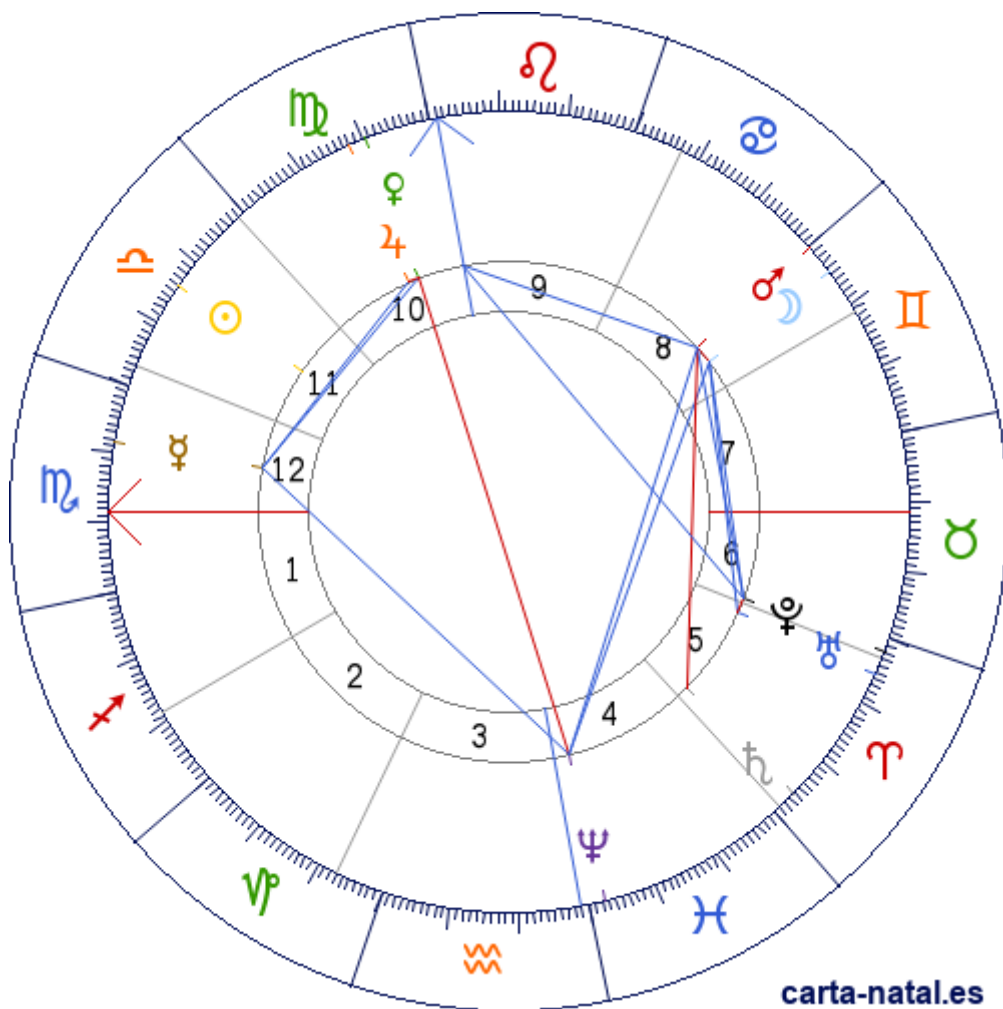

Carta natal

James Whitcomb Riley

07/10/1849 09:00:00 (LMT)

07/10/1849 14:43:05 UT

39:47:06N 85:46:10W

Tropical/geocéntrico

Carta eclíptica

Casas: Placidus

ARMC: 151°06'56.48508"

Generalidades

Fuego 22.73%

Tierra 13.64%

Aire 36.36%

Agua 27.27%

Cardinal 27.27%

Fijo 31.82%