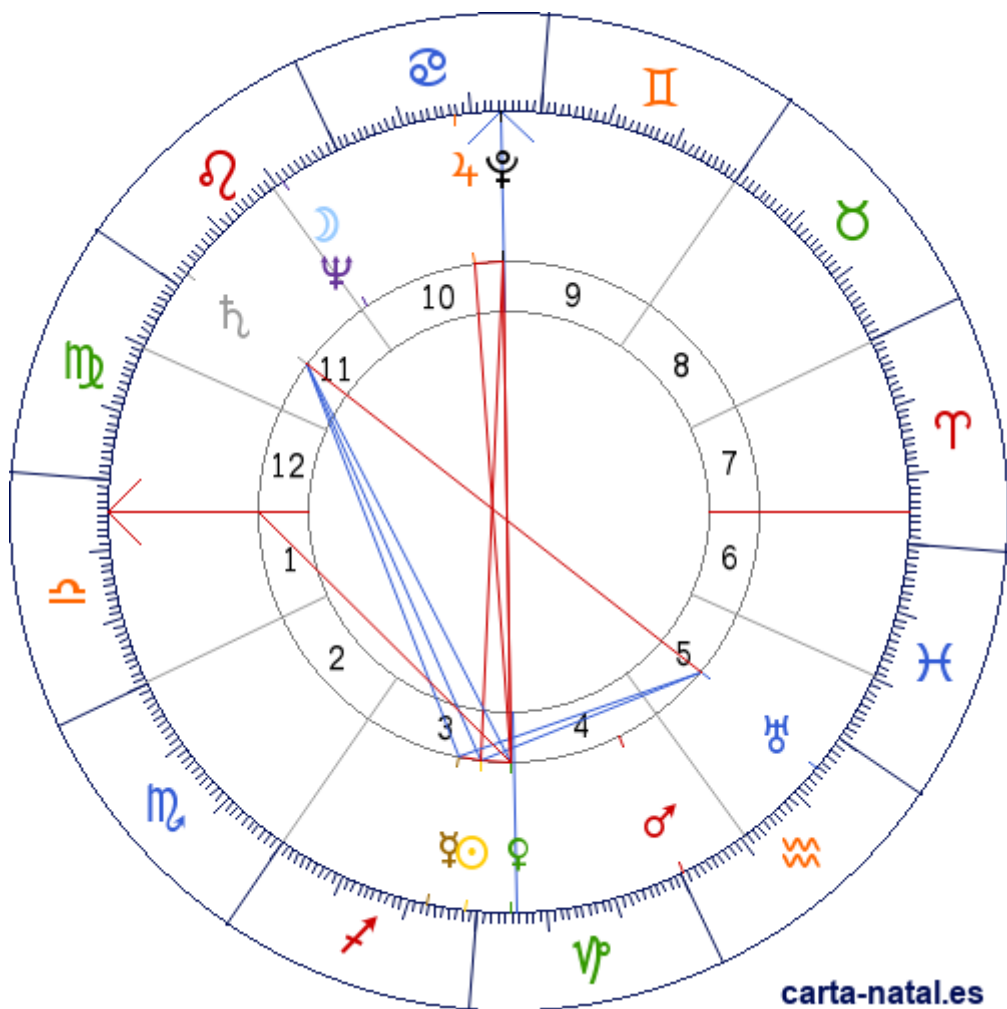

**Carta natal**

**Kurt Waldheim**

21/12/1918 00:25:00 (CET)  
20/12/1918 23:25:00 UT

48:20:02N 16:12:37E

Tropical/geocéntrico  
Carta eclíptica  
Casas: Placidus

ARMC: 96°11'20.81328"

carta-natal.es

Generalidades

**Casas (Placidus)**

C 1 (AC)		04°32'06"
C 2		29°35'11"
C 3		00°13'13"
C 4		05°40'53"
C 5		10°40'49"
C 6		10°28'06"
C 7		04°32'06"
C 8		29°35'11"
C 9		00°13'13"
C 10 (MC)		05°40'53"
C 11		10°40'49"
C 12		10°28'06"

**Planetas**

		28°17'28"	3
		08°54'53"	10 » 11
		22°48'51" <u>R</u>	3
		04°48'42"	3 » 4
		00°28'02"	4
		12°24'02" <u>R</u>	10
		28°08'14" <u>R</u>	11
		24°42'53"	5
		08°55'37" <u>R</u>	10 » 11
		05°44'58" <u>R</u>	10

**Aspectos**

	0°		5.48° (S)
	0°		6.52° (S)
	120°		0.15° (S)
	60°		3.58° (S)
	180°		7.46° (A)
	0°		0.01° (A)
	120°		5.32° (S)
	60°		1.9° (S)
	180°		7.59° (A)
	120°		6.67° (S)
	180°		0.94° (A)
	90°	AC	0.28° (A)
	180°	MC	0.87° (S)
	0°		6.65° (A)
	180°		3.42° (A)