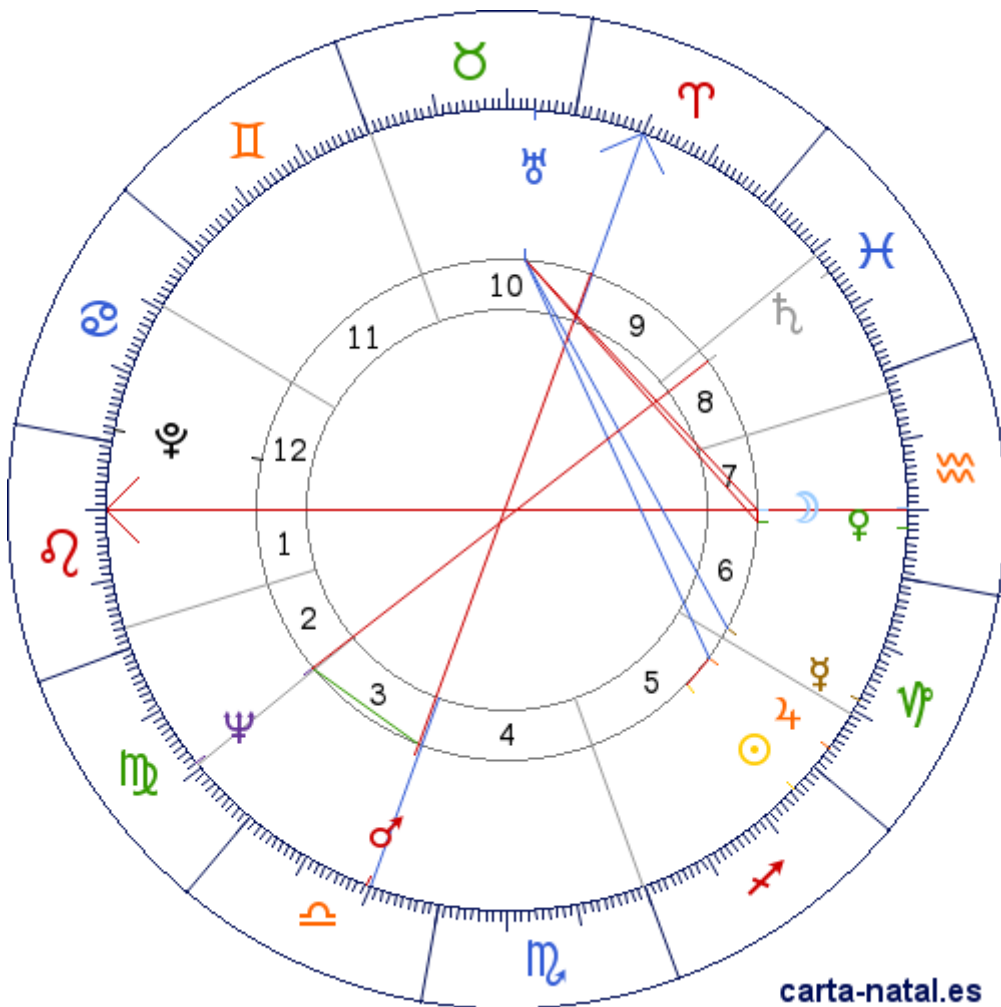

Carta natal

Tommy Steele

17/12/1936 19:30:00 (GMT)

17/12/1936 19:30:00 UT

51:30:31N 00:07:33W

Tropical/geocéntrico

Carta eclíptica

Casas: Placidus

ARMC: 18°37'0.633"

carta-natal.es

Generalidades

Fuego 36.36%

Tierra 22.73%

Aire 31.82%

Agua 9.09%

Cardinal 36.36%

♁ ♏ 18°57'51"E 2 » 3

♁ ♏ 28°17'24"R 12

Aspectos

☉ 0° ♃ 7.78° (A)

☽ 0° ♀ 2.72° (S)

☽ 90° ♁ 4.18° (S)

☽ 180° AC 0.18° (A)

♀ 120° ♁ 5.6° (S)