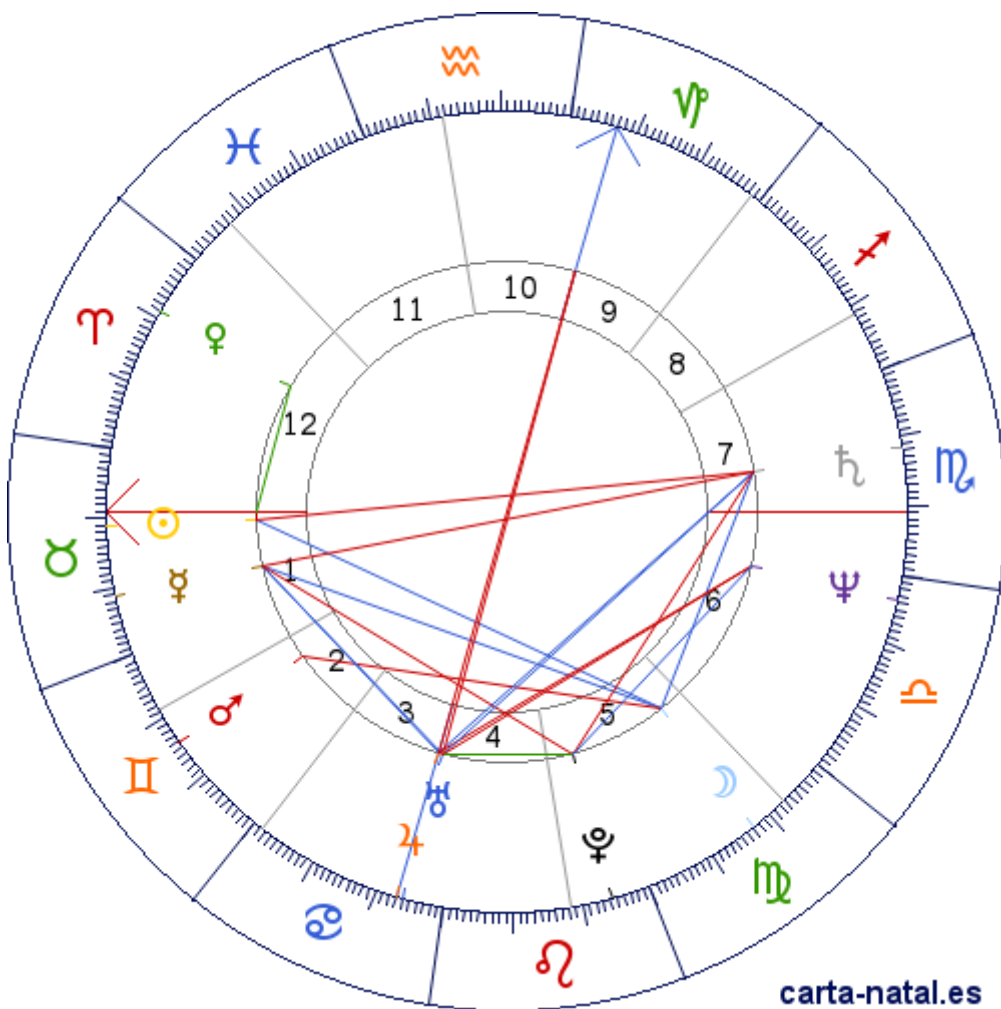

Carta natal

Donatella Versace

02/05/1955 05:00:00 (CET)
02/05/1955 04:00:00 UT

38:06:38N 15:39:41E

Tropical/geocéntrico
Carta eclíptica
Casas: Placidus

ARMC: 294°57'38.94372"

carta-natal.es

Generalidades

Casas (Placidus)

C 1 (AC)	♈	09°04'44"
C 2	♉	08°51'12"
C 3	♊	01°27'23"
C 4	♋	23°07'29"
C 5	♌	18°23'19"
C 6	♍	22°54'22"
C 7	♎	09°04'44"
C 8	♏	08°51'12"
C 9	♐	01°27'23"
C 10 (MC)	♑	23°07'29"
C 11	♒	18°23'19"
C 12	♓	22°54'22"

Planetas

♁	♈	10°59'28"	1
♁	♎	17°10'42"	5
♀	♈	21°19'23"	1
♀	♈	09°02'34"	12
♂	♉	14°14'16"	2
♃	♌	23°04'16"	3 » 4
♃	♎	18°24'32" <u>R</u>	7
♄	♌	24°00'33"	4
♅	♏	26°29'09" <u>R</u>	6
♆	♏	24°18'20" <u>E</u>	5

Aspectos

♄	120°	♁	5.6° (S)
♄	90°	♁	5.9° (S)
♁	90°	♄	2.48° (A)
♁	30°	♁	0.3° (A)
♁	180°	MC	0.88° (A)
♄	60°	♁	2.18° (A)