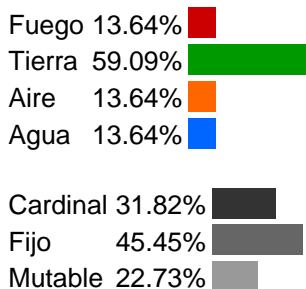

Carta natal

Donatella Versace

02/05/1955 05:00:00 (CET)
02/05/1955 04:00:00 UT

38:06:38N 15:39:41E

Tropical/geocéntrico
Carta eclíptica
Casas: Placidus

ARMC: 294°57'38.94372"

carta-natal.es

Generalidades

Casas (Placidus)

C 1 (AC)	♈	09°04'44"
C 2	♉	08°51'12"
C 3	♊	01°27'23"
C 4	♋	23°07'29"
C 5	♌	18°23'19"
C 6	♍	22°54'22"
C 7	♎	09°04'44"
C 8	♏	08°51'12"
C 9	♐	01°27'23"
C 10 (MC)	♑	23°07'29"
C 11	♒	18°23'19"
C 12	♓	22°54'22"