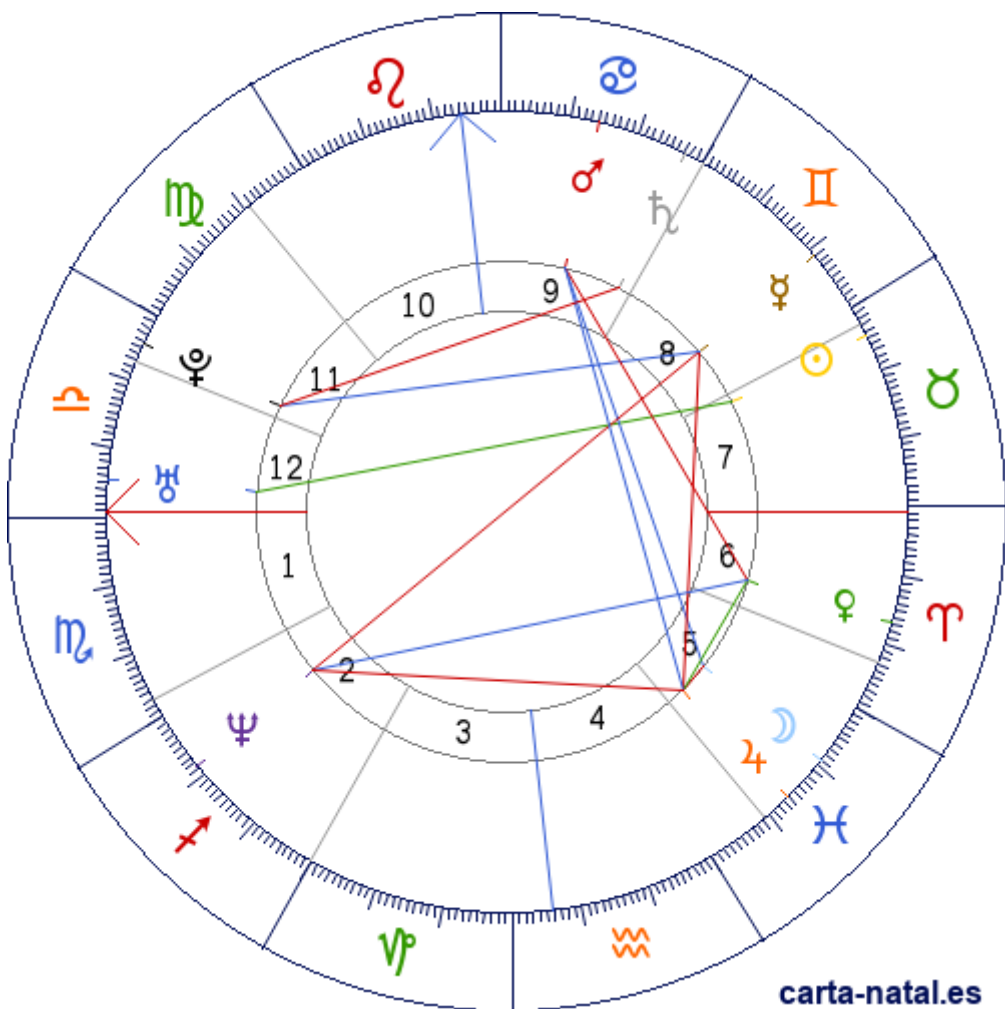

Carta natal

Laura Pausini

16/05/1974 17:10:00 (CET)
16/05/1974 16:10:00 UT

44:21:37N 11:50:40E

Tropical/geocéntrico
Carta eclíptica
Casas: Placidus

ARMC: 128°20'7.29888"

carta-natal.es

Generalidades

C 1 (AC) ♈ 29°13'30"

C 2 ♉ 27°06'19"

C 3 ♊ 29°58'28"

C 4 ♋ 05°57'38"

C 5 ♌ 09°24'37"

C 6 ♍ 07°04'48"

C 7 ♎ 29°13'30"

C 8 ♏ 27°06'19"

♀ ♎ 13°15'34" 6

♂ ♑ 15°47'59" 9

♃ ♌ 13°49'12" 5

♅ ♐ 02°45'07" 9

♆ ♈ 24°31'37"R 12

♇ ♉ 08°36'19"R 2

♁ ♈ 04°17'0"R 11 » 12

Aspectos