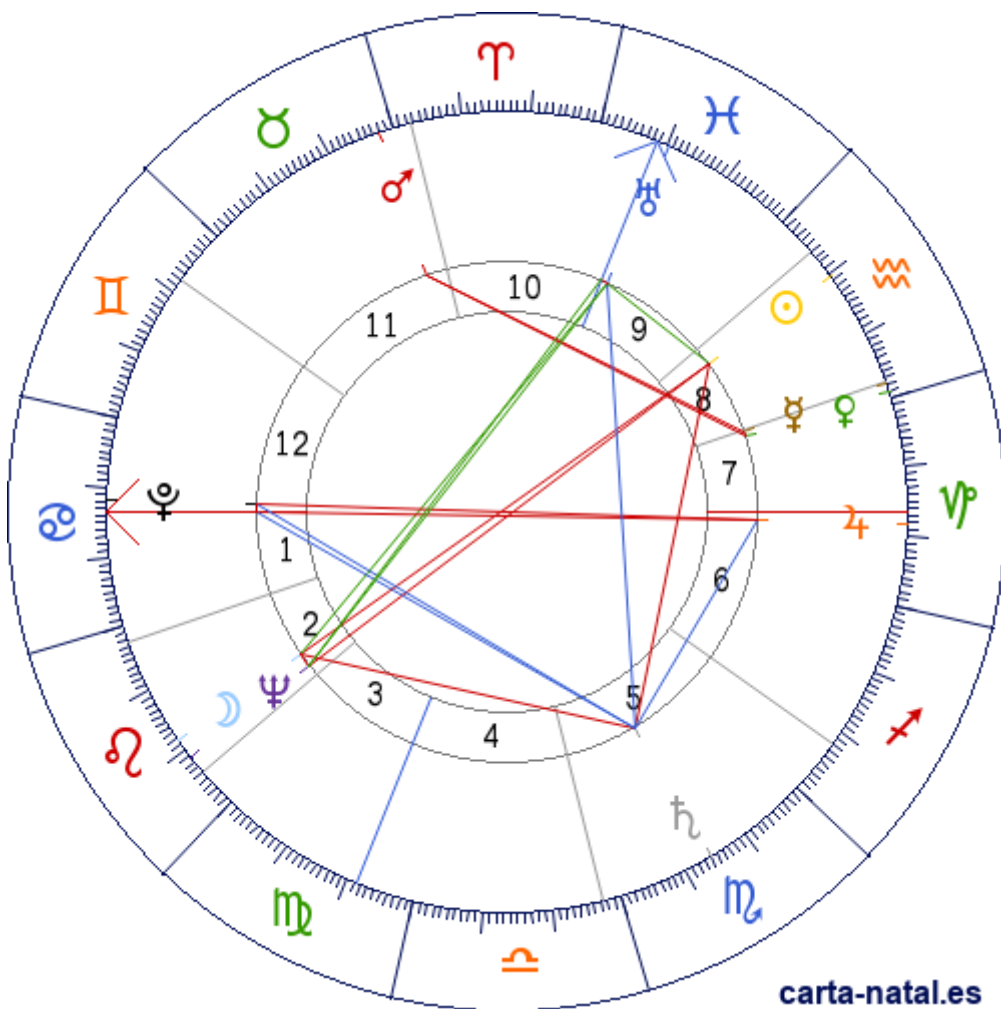

**Carta natal**

**Jack Lemmon**

08/02/1925 14:00:00 (EST)

08/02/1925 19:00:00 UT

42:22:35N 71:14:08W

Tropical/geocéntrico

Carta eclíptica

Casas: Placidus

ARMC: 352°07'34.46688"

carta-natal.es

Generalidades

**Casas (Placidus)**

C 1 (AC)	♈	13°28'30"
C 2	♌	02°29'44"
C 3	♍	24°02'06"
C 4	♎	21°25'40"
C 5	♏	27°20'43"
C 6	♐	08°03'09"
C 7	♑	13°28'30"
C 8	♒	02°29'44"
C 9	♓	24°02'06"
C 10 (MC)	♈	21°25'40"
C 11	♉	27°20'43"
C 12	♊	08°03'09"

**Planetas**

☉	♈	19°31'54"	8
☾	♌	18°13'04"	2
♀	♈	02°11'23"	7 » 8
♀	♈	01°01'36"	7 » 8
♂	♊	02°09'30"	11
♃	♑	11°40'38"	6 » 7
♄	♎	14°09'29"	5
♁	♈	19°42'19"	9 » 10
♅	♌	21°15'30" <u>R</u>	2 » 3
♁	♈	11°47'20" <u>R</u>	12 » 1

**Aspectos**

☉	180°	☾	1.31° (A)
☉	90°	♄	5.37° (S)
☉	30°	♁	0.17° (A)
☉	180°	♅	1.73° (A)
☾	90°	♄	4.06° (S)
☾	150°	♁	1.49° (A)
☾	0°	♅	3.04° (A)
♀	0°	♀	1.16° (S)
♀	90°	♂	0.03° (S)
♀	90°	♂	1.13° (A)
♃	60°	♄	2.48° (A)
♃	180°	♁	0.11° (A)
♃	180°	AC	1.8° (S)
♄	120°	♁	5.55° (S)
♄	120°	♁	2.37° (S)