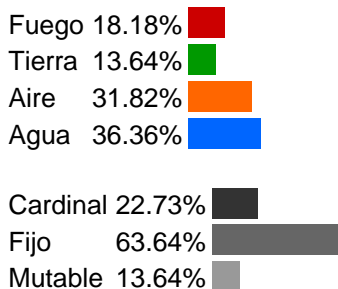

**Carta natal**

**Jack Lemmon**

08/02/1925 14:00:00 (EST)

08/02/1925 19:00:00 UT

42:22:35N 71:14:08W

Tropical/geocéntrico

Carta eclíptica

Casas: Placidus

ARMC: 352°07'34.46688"

carta-natal.es

Generalidades

**Casas (Placidus)**

C 1 (AC)	♈	13°28'30"
C 2	♌	02°29'44"
C 3	♍	24°02'06"
C 4	♎	21°25'40"
C 5	♏	27°20'43"
C 6	♐	08°03'09"
C 7	♑	13°28'30"
C 8	♒	02°29'44"
C 9	♓	24°02'06"
C 10 (MC)	♈	21°25'40"
C 11	♉	27°20'43"
C 12	♊	08°03'09"