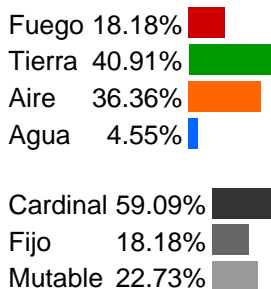

Carta natal

Nicolas Cage

07/01/1964 05:30:00 (PST)

07/01/1964 13:30:00 UT

33:47:24N 118:17:52W

Tropical/geocéntrico

Carta eclíptica

Casas: Placidus

ARMC: 190°21'25.07292"

carta-natal.es

Generalidades

Casas (Placidus)

C 1 (AC)	♈	24°07'16"
C 2	♉	28°36'18"
C 3	♊	06°33'20"
C 4	♈	11°15'57"
C 5	♌	09°24'08"
C 6	♉	02°39'28"
C 7	♉	24°07'16"
C 8	♊	28°36'18"
C 9	♌	06°33'20"
C 10 (MC)	♈	11°15'57"
C 11	♊	09°24'08"
C 12	♈	02°39'28"