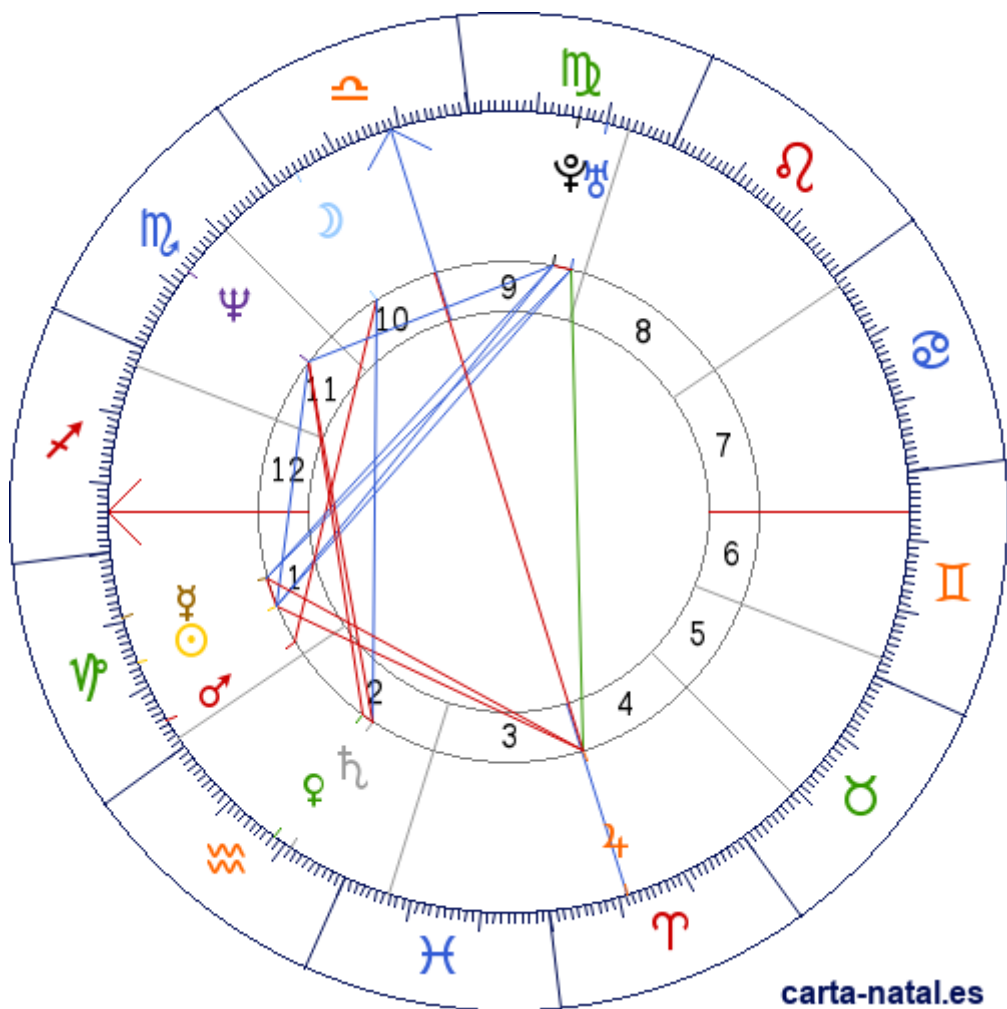

Carta natal

Nicolas Cage

07/01/1964 05:30:00 (PST)

07/01/1964 13:30:00 UT

33:47:24N 118:17:52W

Tropical/geocéntrico

Carta eclíptica

Casas: Placidus

ARMC: 190°21'25.07292"

carta-natal.es

Generalidades

Casas (Placidus)

C 1 (AC)	♈	24°07'16"
C 2	♉	28°36'18"
C 3	♊	06°33'20"
C 4	♈	11°15'57"
C 5	♌	09°24'08"
C 6	♉	02°39'28"
C 7	♉	24°07'16"
C 8	♊	28°36'18"
C 9	♌	06°33'20"
C 10 (MC)	♈	11°15'57"
C 11	♊	09°24'08"
C 12	♈	02°39'28"

Planetas

☉	♍	16°16'46"	1
☾	♎	26°13'27"	10
♀	♍	09°22'53" <u>R</u>	1
♀	♎	18°15'24"	2
♂	♍	25°32'47"	1 » 2
♃	♈	11°22'40"	4
♅	♎	21°05'50"	2
♁	♌	09°50'26" <u>R</u>	9
♄	♌	17°20'36"	11
♁	♌	14°06'30" <u>R</u>	9

Aspectos

☉	0°	♀	6.9° (S)
☉	90°	♃	4.9° (S)
☉	120°	♁	6.44° (S)
☉	60°	♄	1.06° (A)
☉	120°	♁	2.17° (S)
☾	90°	♂	0.68° (S)
☾	120°	♅	5.13° (S)
♀	90°	♃	2° (S)
♀	120°	♁	0.46° (S)
♀	120°	♁	4.73° (S)
♀	0°	♅	2.84° (A)
♀	90°	♄	0.91° (S)
♃	150°	♁	1.54° (S)
♃	180°	MC	0.11° (A)
♅	90°	♄	3.75° (S)