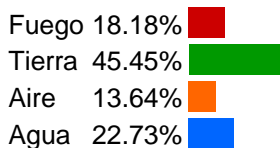

ARMC: 300°23'2.84676"

carta-natal.es

Generalidades

**Casas (Placidus)**

C 1 (AC)	♈	25°23'59"
C 2	♉	23°46'33"
C 3	♊	25°03'54"
C 4	♌	28°16'38"
C 5	♍	00°56'02"
C 6	♎	00°20'57"
C 7	♏	25°23'59"
C 8	♐	23°46'33"
C 9	♑	25°03'54"
C 10 (MC)	♒	28°16'38"
C 11	♓	00°56'02"
C 12	♈	00°20'57"