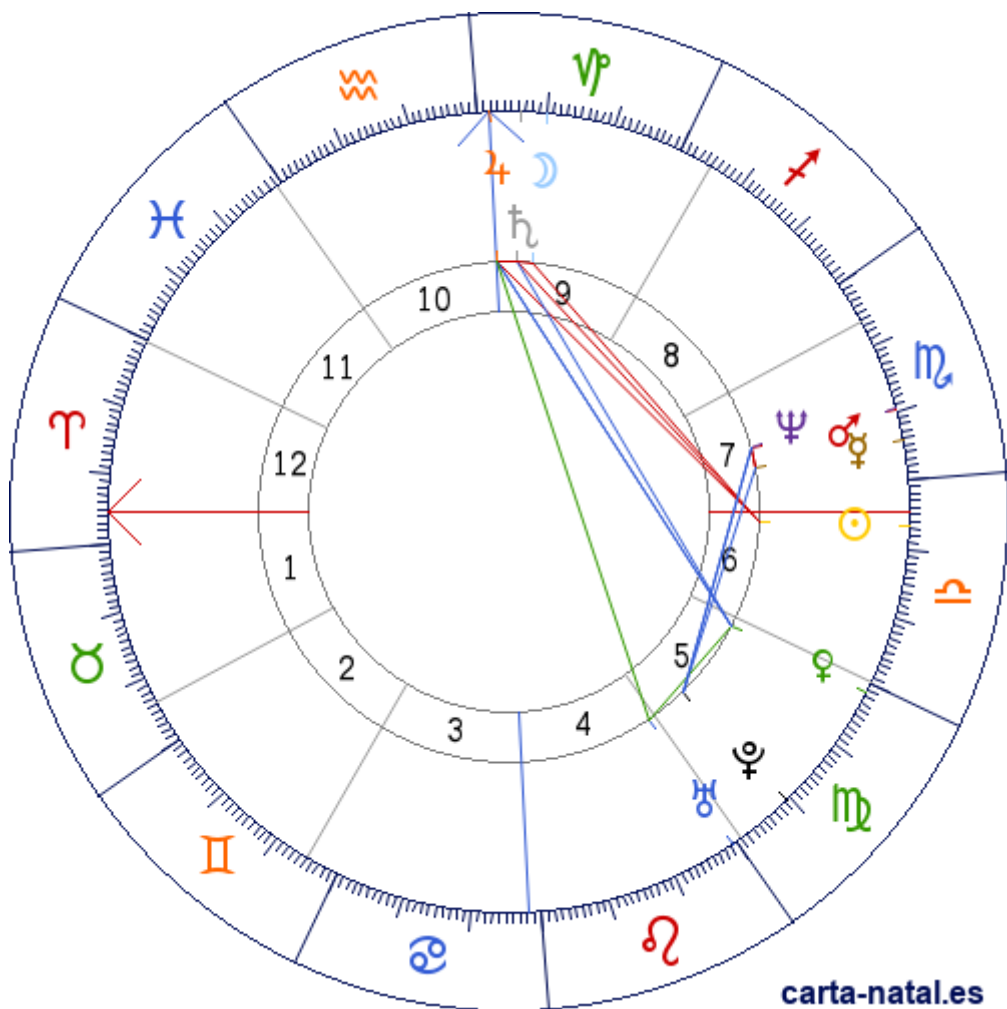

**Carta natal**

**Jorge Rial**

16/10/1961 19:15:00 (/03)

16/10/1961 22:15:00 UT

34:32:00S 58:33:00W

Tropical/geocéntrico

Carta eclíptica

Casas: Placidus

ARMC: 300°23'2.84676"

carta-natal.es

Generalidades

**Casas (Placidus)**

C 1 (AC)	♈	25°23'59"
C 2	♉	23°46'33"
C 3	♊	25°03'54"
C 4	♌	28°16'38"
C 5	♍	00°56'02"
C 6	♎	00°20'57"
C 7	♏	25°23'59"
C 8	♐	23°46'33"
C 9	♑	25°03'54"
C 10 (MC)	♒	28°16'38"
C 11	♓	00°56'02"
C 12	♈	00°20'57"

**Planetas**

☉	♍	23°18'35"	6 » 7
☾	♏	19°54'35"	9
☿	♍	05°38'05" <sub>R</sub>	7
♀	♌	28°31'15"	5 » 6
♂	♍	10°18'46"	7
♃	♏	28°11'21"	9 » 10
♄	♏	23°32'19"	9
♅	♑	29°25'04"	4 » 5
♆	♍	10°23'25"	7
♇	♌	09°19'40"	5

**Aspectos**

☉	90°	☾	3.4° (A)
☉	90°	♃	4.88° (A)
☉	90°	♄	0.23° (A)
☾	0°	♄	3.63° (A)
♀	0°	♂	4.68° (S)
♀	0°	♆	4.76° (S)
♀	60°	♇	3.69° (S)
♀	120°	♃	0.33° (S)
♀	120°	♄	4.98° (S)
♀	30°	♅	0.9° (A)
♀	120°	MC	0.24° (A)
♂	0°	♆	0.08° (A)
♂	60°	♇	0.98° (S)
♃	0°	♄	4.65° (S)
♃	150°	♅	1.23° (A)