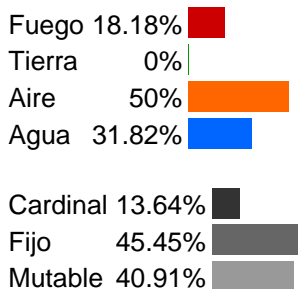

Carta natal

Francisco Palma Burgos

12/02/1918 08:00:00 (WET)  
12/02/1918 08:00:00 UT

36:43:13N 04:25:13W

Tropical/geocéntrico  
Carta eclíptica  
Casas: Placidus

ARMC: 257°08'22.83648"

carta-natal.es

Generalidades

Casas (Placidus)

C 1 (AC)	♈	09°34'15"
C 2	♉	23°28'38"
C 3	♊	24°26'07"
C 4	♋	18°10'14"
C 5	♌	10°04'47"
C 6	♍	04°49'56"
C 7	♎	09°34'15"
C 8	♏	23°28'38"
C 9	♐	24°26'07"
C 10 (MC)	♑	18°10'14"
C 11	♒	10°04'47"
C 12	♓	04°49'56"

Planetas

☉	♊	22°48'40"	12
☾	♈	05°43'15"	12 » 1
♀	♊	02°48'54"	11 » 12
♀	♊	19°07'50"R	12
♂	♏	02°37'0"R	7
♃	♋	01°56'38"	3
♅	♏	10°10'0"R	6
♁	♊	23°39'02"	12
♃	♏	05°15'21"R	6
♁	♌	03°39'08"R	4

Aspectos

☉	0°	♀	3.68° (S)
☉	0°	♁	0.84° (A)
☾	90°	♃	3.78° (S)
☾	150°	♃	0.46° (S)
☾	120°	♁	2.07° (S)
♀	120°	♂	0.2° (S)
♀	120°	♃	0.87° (S)
♀	180°	♅	7.35° (A)
♀	180°	♃	2.44° (A)
♀	150°	♁	0.84° (A)
♀	0°	♁	4.52° (S)
♀	60°	MC	0.96° (A)
♂	120°	♃	0.67° (A)
♂	60°	♃	2.64° (S)
♂	90°	♁	1.04° (S)