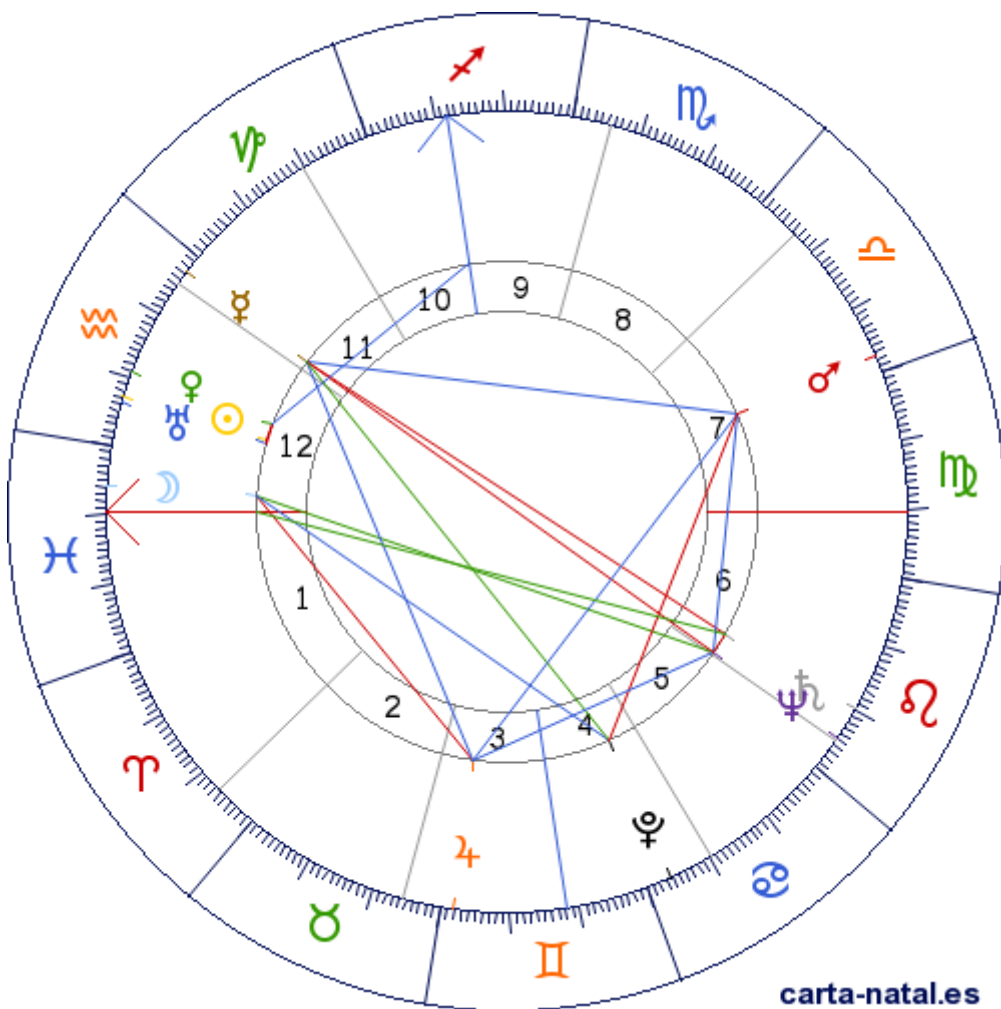

Carta natal

Francisco Palma Burgos

12/02/1918 08:00:00 (WET)  
12/02/1918 08:00:00 UT

36:43:13N 04:25:13W

Tropical/geocéntrico  
Carta eclíptica  
Casas: Placidus

ARMC: 257°08'22.83648"

carta-natal.es

Generalidades

Casas (Placidus)

C 1 (AC)	♈	09°34'15"
C 2	♉	23°28'38"
C 3	♊	24°26'07"
C 4	♋	18°10'14"
C 5	♌	10°04'47"
C 6	♍	04°49'56"
C 7	♎	09°34'15"
C 8	♏	23°28'38"
C 9	♐	24°26'07"
C 10 (MC)	♑	18°10'14"
C 11	♒	10°04'47"
C 12	♓	04°49'56"

Planetas

☉	♊	22°48'40"	12
☾	♈	05°43'15"	12 » 1
♀	♊	02°48'54"	11 » 12
♀	♊	19°07'50"R	12
♂	♏	02°37'0"R	7
♃	♋	01°56'38"	3
♅	♏	10°10'0"R	6
♁	♊	23°39'02"	12
♃	♏	05°15'21"R	6
♁	♌	03°39'08"R	4

Aspectos

☉	0°	♀	3.68° (S)
☉	0°	♁	0.84° (A)
☾	90°	♃	3.78° (S)
☾	150°	♃	0.46° (S)
☾	120°	♁	2.07° (S)
♀	120°	♂	0.2° (S)
♀	120°	♃	0.87° (S)
♀	180°	♅	7.35° (A)
♀	180°	♃	2.44° (A)
♀	150°	♁	0.84° (A)
♀	0°	♁	4.52° (S)
♀	60°	MC	0.96° (A)
♂	120°	♃	0.67° (A)
♂	60°	♃	2.64° (S)
♂	90°	♁	1.04° (S)

4	60°	Ψ	3.31° (A)
ħ	0°	Ψ	4.91° (A)
ħ	150°	AC	0.6° (A)