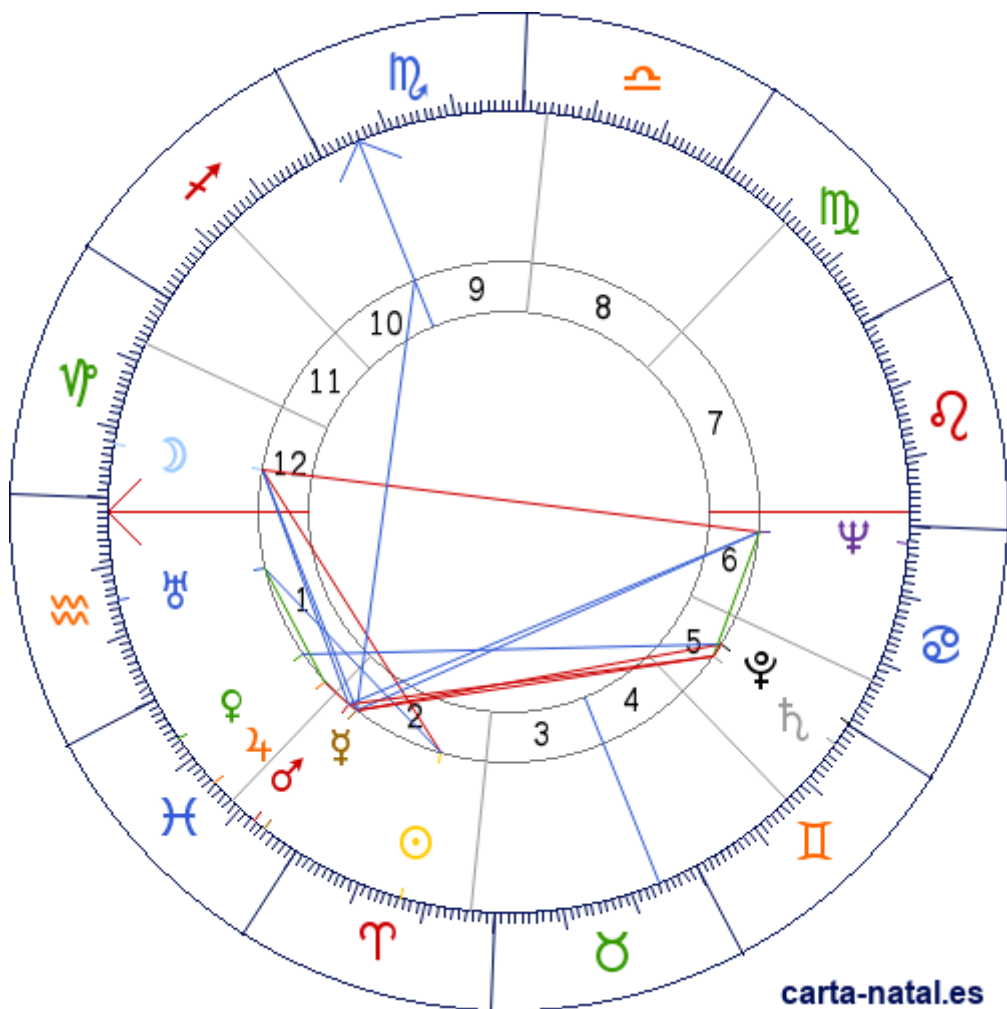

Carta natal

Billie Holiday

07/04/1915 02:30:00 (EST)

07/04/1915 07:30:00 UT

39:57:08N 75:09:50W

Tropical/geocéntrico

Carta eclíptica

Casas: Placidus

ARMC: 231°49'43.8132"

carta-natal.es

Generalidades

Casas (Placidus)

C 1 (AC)	♌	02°06'37"
C 2	♈	18°17'24"
C 3	♈	26°40'32"
C 4	♋	24°12'07"
C 5	♌	16°10'14"
C 6	♍	07°07'29"
C 7	♎	02°06'37"
C 8	♏	18°17'24"
C 9	♐	26°40'32"
C 10 (MC)	♑	24°12'07"
C 11	♒	16°10'14"
C 12	♓	07°07'29"

Planetas

♁	♈	16°24'28"	2
☾	♓	22°22'45"	12
☿	♈	24°22'35"	2
♀	♈	06°39'16"	1
♂	♈	22°33'53"	2
♃	♈	14°44'08"	1 » 2
♄	♌	26°49'31"	5
♅	♌	14°53'03"	1
♆	♓	27°39'00"E	6
♇	♓	00°14'58"	5

Aspectos

♁	90°	☾	5.97° (S)
♁	60°	♄	1.52° (S)
☾	60°	♀	2° (A)
☾	60°	♂	0.19° (A)
☾	180°	♃	5.27° (A)
♀	0°	♂	1.81° (S)
♀	90°	♄	2.45° (A)
♀	120°	♃	3.27° (A)
♀	90°	♅	5.87° (A)
♀	120°	MC	0.17° (A)
♀	120°	♅	6.4° (S)
♂	0°	♃	7.83° (S)
♂	90°	♄	4.26° (A)
♂	120°	♃	5.09° (A)
♃	30°	♄	0.15° (A)

\dot{h}	30°	Ψ	0.82° (A)
\dot{h}	0°	Υ	3.42° (A)