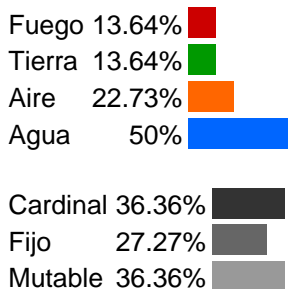

Carta natal

Billie Holiday

07/04/1915 02:30:00 (EST)

07/04/1915 07:30:00 UT

39:57:08N 75:09:50W

Tropical/geocéntrico

Carta eclíptica

Casas: Placidus

ARMC: 231°49'43.8132"

carta-natal.es

Generalidades

Casas (Placidus)

C 1 (AC)	♌	02°06'37"
C 2	♈	18°17'24"
C 3	♈	26°40'32"
C 4	♋	24°12'07"
C 5	♌	16°10'14"
C 6	♍	07°07'29"
C 7	♎	02°06'37"
C 8	♏	18°17'24"
C 9	♐	26°40'32"
C 10 (MC)	♑	24°12'07"
C 11	♒	16°10'14"
C 12	♓	07°07'29"

Planetas

♁	♈	16°24'28"	2
☾	♓	22°22'45"	12
☿	♈	24°22'35"	2
♀	♈	06°39'16"	1
♂	♈	22°33'53"	2
♃	♈	14°44'08"	1 » 2
♄	♌	26°49'31"	5
♅	♌	14°53'03"	1
♆	♓	27°39'00"E	6
♇	♓	00°14'58"	5

Aspectos

♁	90°	☾	5.97° (S)
♁	60°	♄	1.52° (S)
☾	60°	♀	2° (A)
☾	60°	♂	0.19° (A)
☾	180°	♃	5.27° (A)
♀	0°	♂	1.81° (S)
♀	90°	♄	2.45° (A)
♀	120°	♃	3.27° (A)
♀	90°	♅	5.87° (A)
♀	120°	MC	0.17° (A)
♀	120°	♅	6.4° (S)
♂	0°	♃	7.83° (S)
♂	90°	♄	4.26° (A)
♂	120°	♃	5.09° (A)
♃	30°	♄	0.15° (A)