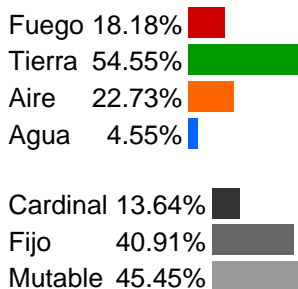

Carta natal

Oliver Bierhoff

01/05/1968 14:30:00 (CET)
01/05/1968 13:30:00 UT

49:00:17N 08:23:09E

Tropical/geocéntrico
Carta eclíptica
Casas: Placidus

ARMC: 70°25'24.31272"

carta-natal.es

Generalidades

Casas (Placidus)

C 1 (AC)	♊	15°46'47"
C 2	♈	08°31'14"
C 3	♉	07°14'37"
C 4	♊	11°55'50"
C 5	♈	18°14'26"
C 6	♉	19°51'44"
C 7	♊	15°46'47"
C 8	♈	08°31'14"
C 9	♉	07°14'37"
C 10 (MC)	♊	11°55'50"
C 11	♈	18°14'26"
C 12	♉	19°51'44"