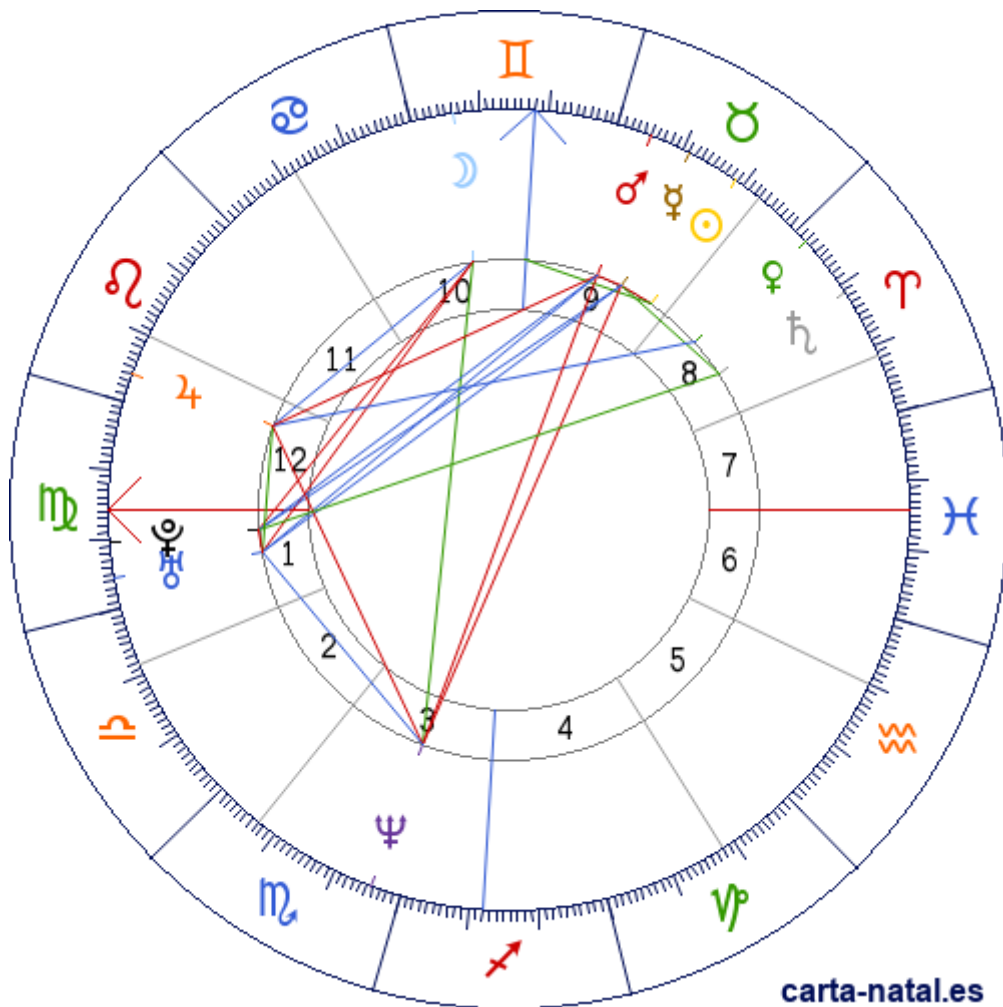

Carta natal

Oliver Bierhoff

01/05/1968 14:30:00 (CET)
01/05/1968 13:30:00 UT

49:00:17N 08:23:09E

Tropical/geocéntrico
Carta eclíptica
Casas: Placidus

ARMC: 70°25'24.31272"

carta-natal.es

Generalidades

Casas (Placidus)

C 1 (AC)	♊	15°46'47"
C 2	♈	08°31'14"
C 3	♉	07°14'37"
C 4	♊	11°55'50"
C 5	♈	18°14'26"
C 6	♉	19°51'44"
C 7	♊	15°46'47"
C 8	♈	08°31'14"
C 9	♉	07°14'37"
C 10 (MC)	♊	11°55'50"
C 11	♈	18°14'26"
C 12	♉	19°51'44"

Planetas

☉	♊	11°13'34"	9
☾	♊	23°51'46"	10
♀	♈	18°58'06"	9
♂	♈	27°52'37"	8
♃	♈	25°01'44"	9
♄	♈	25°58'17"	12
♅	♈	18°38'32"	8
♆	♈	25°29'54" <u>R</u>	1
♇	♈	25°33'01" <u>R</u>	3
♁	♈	20°23'48" <u>R</u>	1

Aspectos

☉	0°	♀	7.74° (S)
☉	30°	MC	0.7° (S)
☾	60°	♈	2.11° (A)
☾	90°	♈	1.64° (A)
☾	150°	♈	1.69° (A)
☾	90°	♀	3.47° (S)
♀	0°	♂	6.06° (A)
♀	30°	♈	0.33° (S)
♀	120°	♈	6.53° (A)
♀	180°	♈	6.58° (A)
♀	120°	♀	1.43° (A)
♀	120°	♈	1.91° (S)
♂	90°	♈	0.94° (A)
♂	120°	♈	0.47° (A)
♂	180°	♈	0.52° (A)