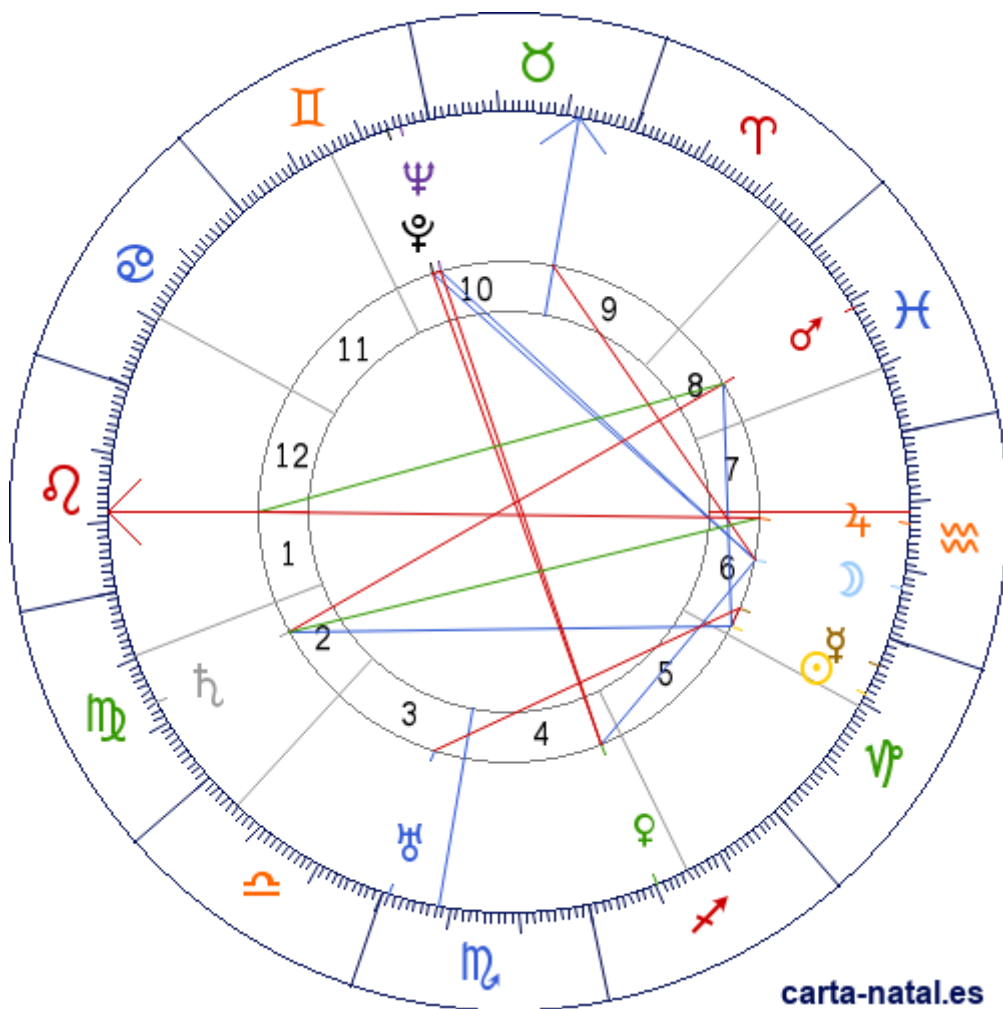

Carta natal

Jacinto Miquelarena

11/01/1891 19:00:00 (LMT)

11/01/1891 19:11:42 UT

43:15:46N 02:55:31W

Tropical/geocéntrico

Carta eclíptica

Casas: Placidus

ARMC: 36°00'6.10812"

carta-natal.es

Generalidades

Casas (Placidus)

C 1 (AC)	♈	18°28'55"
C 2	♉	09°30'26"
C 3	♊	05°45'22"
C 4	♌	08°22'48"
C 5	♍	14°58'35"
C 6	♎	19°20'57"
C 7	♏	18°28'55"
C 8	♐	09°30'26"
C 9	♑	05°45'22"
C 10 (MC)	♍	08°22'48"
C 11	♌	14°58'35"
C 12	♋	19°20'57"

Planetas

☉	♎	21°20'13"	6
☾	♈	07°29'21"	6
♀	♎	25°47'05" <u>R</u>	6
♂	♈	10°14'09"	4
♁	♐	19°15'29"	8
♃	♏	16°54'07"	6 » 7
♅	♉	16°58'41" <u>R</u>	2
♁	♌	01°08'42"	3
♅	♌	04°17'36" <u>R</u>	10
♁	♌	06°09'37" <u>R</u>	10

Aspectos

☉	0°	♀	4.45° (A)
☉	60°	♁	2.08° (S)
☉	120°	♅	4.36° (S)
☾	60°	♀	2.75° (A)
☾	120°	♅	3.2° (S)
☾	120°	♁	1.33° (S)
☾	90°	MC	0.89° (S)
♀	90°	♁	5.36° (S)
♀	180°	♅	5.94° (S)
♀	180°	♁	4.08° (S)
♁	180°	♅	2.28° (S)
♁	150°	AC	0.78° (A)
♃	150°	♅	0.08° (A)
♃	180°	AC	1.58° (S)
♅	0°	♁	1.87° (S)