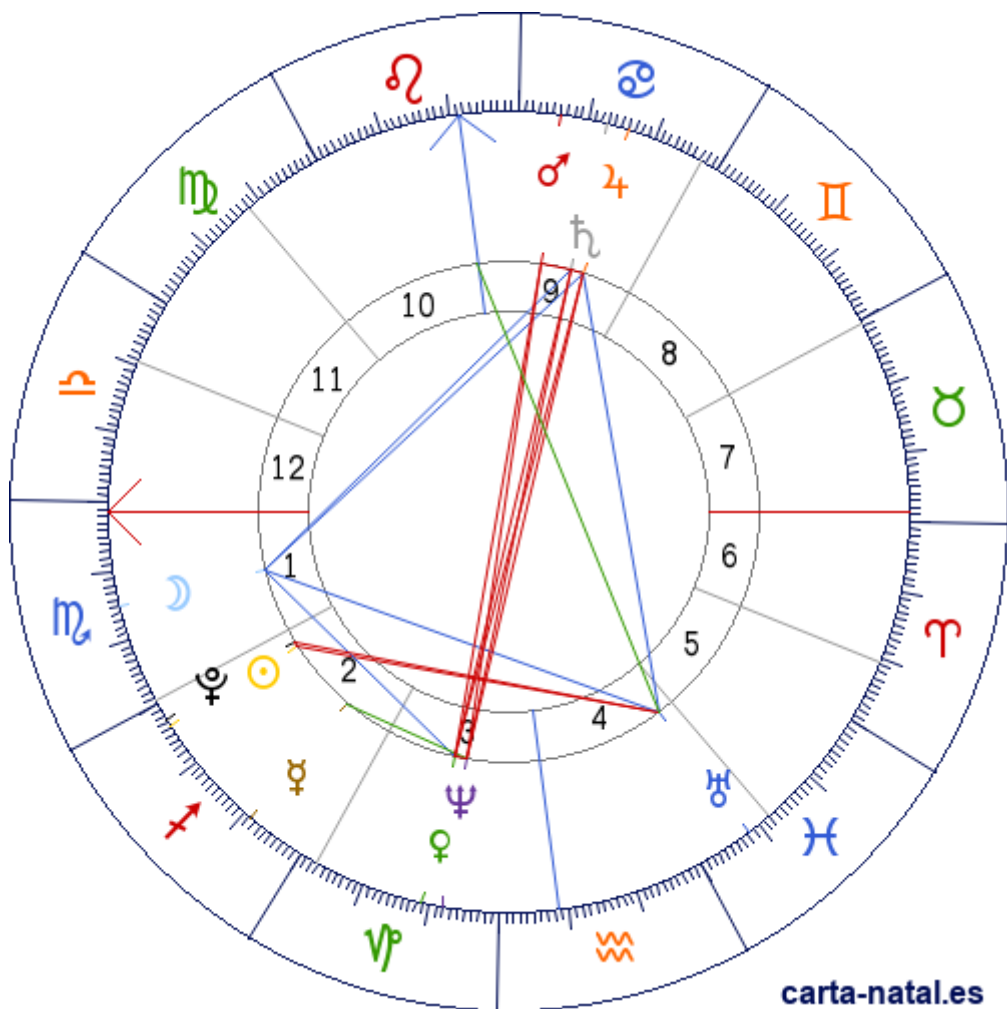

Carta natal

Bronzino

27/11/1503 04:25:00 (LMT)
27/11/1503 03:40:00 UT GREG

43:46:00N 11:15:00E

Tropical/geocéntrico
Carta eclíptica
Casas: Placidus

ARMC: 130°59'16.25604"

carta-natal.es

Generalidades

Casas (Placidus)

C 1 (AC)	♍	01°24'25"
C 2	♍	29°31'08"
C 3	♍	02°33'36"
C 4	♋	08°32'53"
C 5	♋	11°51'53"
C 6	♋	09°22'15"
C 7	♋	01°24'25"
C 8	♋	29°31'08"
C 9	♋	02°33'36"
C 10 (MC)	♋	08°32'53"
C 11	♋	11°51'53"
C 12	♋	09°22'15"

Planetas

☉	♋	03°47'31"	2
☾	♍	14°57'07"	1
♀	♋	21°16'47"	2
♀	♍	18°50'27"	3
♂	♋	23°54'58" <u>E</u>	9
♃	♋	13°56'58" <u>R</u>	9
♄	♋	17°11'40" <u>R</u>	9
♅	♋	08°07'59"	4 » 5
♆	♍	21°46'58"	3
♇	♋	02°34'57"	2

Aspectos

♄	180°	♁	7.83° (S)
♃	180°	♁	4.59° (S)
♂	90°	♀	5.55° (A)
♂	150°	MC	0.42° (S)