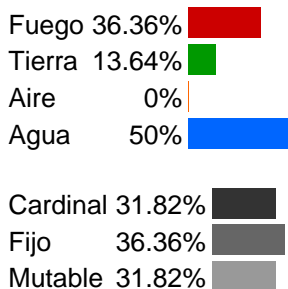

Carta natal

Bronzino

27/11/1503 04:25:00 (LMT)
27/11/1503 03:40:00 UT GREG

43:46:00N 11:15:00E

Tropical/geocéntrico
Carta eclíptica
Casas: Placidus

ARMC: 130°59'16.25604"

carta-natal.es

Generalidades

Casas (Placidus)

C 1 (AC)	♍	01°24'25"
C 2	♍	29°31'08"
C 3	♍	02°33'36"
C 4	♋	08°32'53"
C 5	♋	11°51'53"
C 6	♋	09°22'15"
C 7	♋	01°24'25"
C 8	♋	29°31'08"
C 9	♋	02°33'36"
C 10 (MC)	♋	08°32'53"
C 11	♋	11°51'53"
C 12	♋	09°22'15"

Planetas

☉	♋	03°47'31"	2
☾	♍	14°57'07"	1
♀	♋	21°16'47"	2
♀	♍	18°50'27"	3
♂	♋	23°54'58" <u>E</u>	9
♃	♋	13°56'58" <u>R</u>	9
♄	♋	17°11'40" <u>R</u>	9
♅	♋	08°07'59"	4 » 5
♆	♍	21°46'58"	3
♇	♋	02°34'57"	2

Aspectos