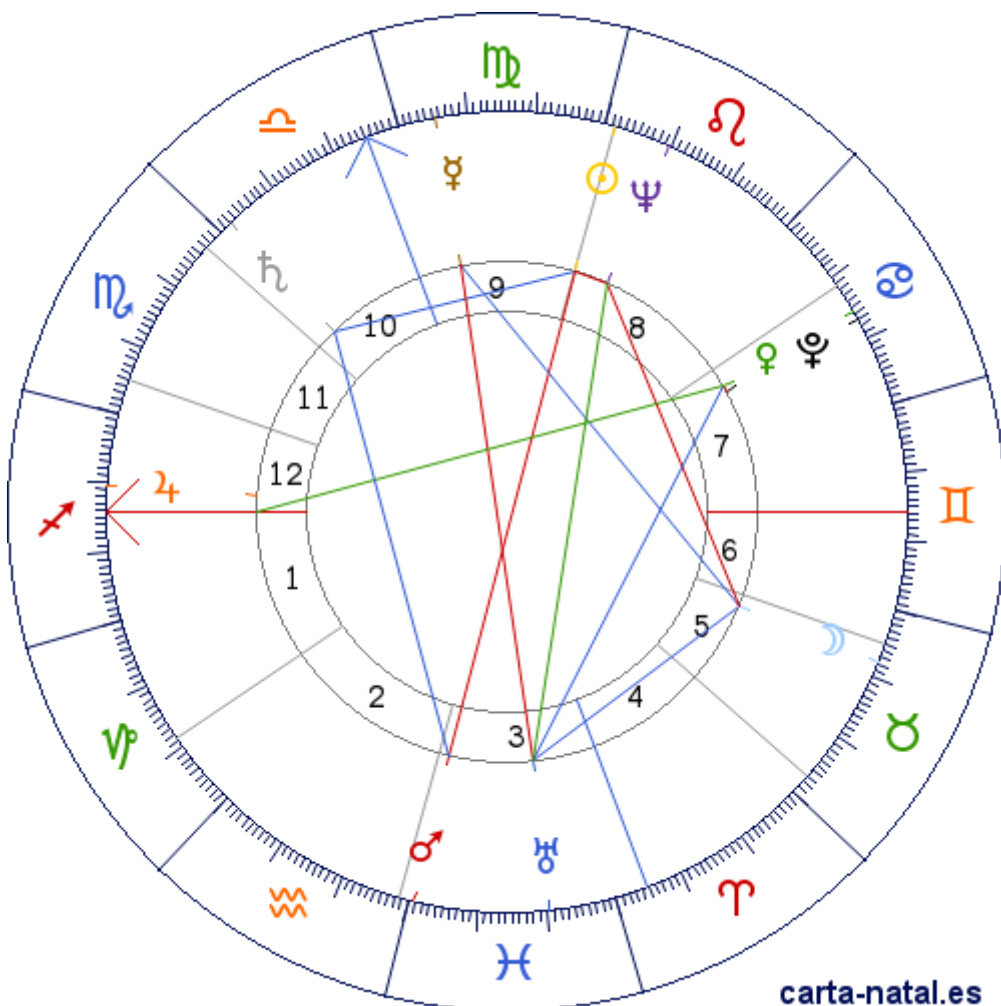

Carta natal

Jack Weston

21/08/1924 15:45:00 (EDT)
21/08/1924 19:45:00 UT

41:29:58N 81:41:43W

Tropical/geocéntrico
Carta eclíptica
Casas: Placidus

ARMC: 184°24'6.78636"

carta-natal.es

Generalidades

C 1 (AC) ♈ 14°13'40"

C 2 ♉ 18°47'13"

C 3 ♊ 28°39'27"

C 4 ♋ 04°47'47"

C 5 ♌ 02°51'04"

C 6 ♍ 24°55'41"

C 7 ♎ 14°13'40"

C 8 ♏ 18°47'13"