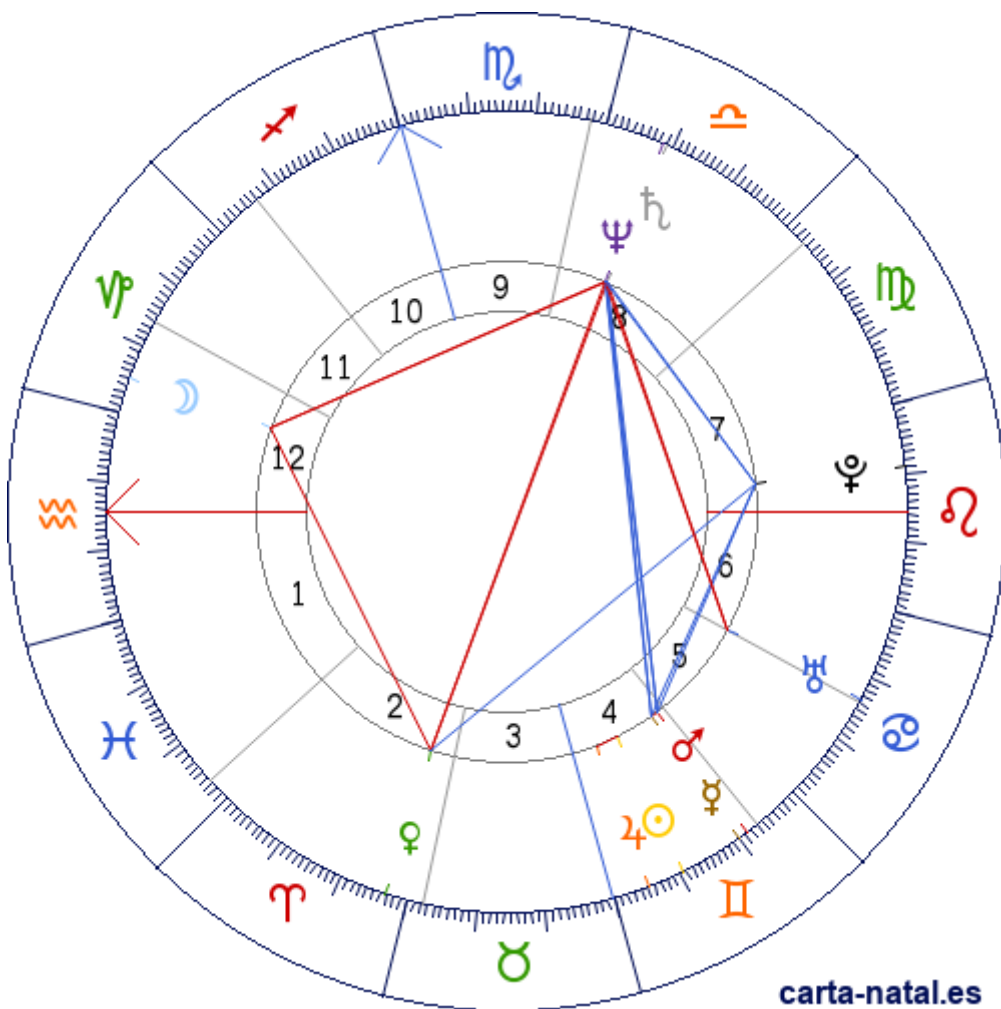

Carta natal

Ronnie Dunn

01/06/1953 00:50:00 (CDT)
01/06/1953 05:50:00 UT

31:49:39N 99:25:35W

Tropical/geocéntrico
Carta eclíptica
Casas: Placidus

ARMC: 237°29'40.00632"

carta-natal.es

Generalidades

Casas (Placidus)

C 1 (AC)		14°25'37"
C 2		26°40'21"
C 3		02°15'54"
C 4		29°41'23"
C 5		22°57'46"
C 6		16°12'32"
C 7		14°25'37"
C 8		26°40'21"
C 9		02°15'54"
C 10 (MC)		29°41'23"
C 11		22°57'46"
C 12		16°12'32"

Planetas

		10°26'04"	4
		24°51'08"	12
		19°42'40"	4 » 5
		26°47'14"	2
		21°18'25"	4 » 5
		05°17'47"	4
		20°57'54"R	8
		16°26'55"	6
		21°21'54"R	8
		20°59'56"	7

Aspectos

	0°		5.14° (S)
	90°		1.94° (A)
	90°		3.89° (S)
	90°		3.49° (S)
	0°		1.6° (A)
	120°		1.25° (A)
	120°		1.65° (A)
	60°		1.29° (A)
	180°		5.82° (S)
	180°		5.42° (S)
	120°		5.79° (S)
	120°		0.34° (S)
	120°		0.06° (A)
	60°		0.31° (S)
	90°		4.52° (A)

♄	0°	♄	0.4° (S)
♄	60°	♁	0.03° (S)
♁	90°	♄	4.92° (A)
♄	60°	♁	0.37° (A)