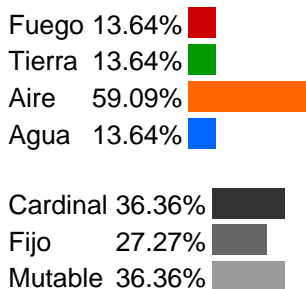

Carta natal

Ronnie Dunn

01/06/1953 00:50:00 (CDT)
01/06/1953 05:50:00 UT

31:49:39N 99:25:35W

Tropical/geocéntrico
Carta eclíptica
Casas: Placidus

ARMC: 237°29'40.00632"

carta-natal.es

Generalidades

Casas (Placidus)

C 1 (AC)		14°25'37"
C 2		26°40'21"
C 3		02°15'54"
C 4		29°41'23"
C 5		22°57'46"
C 6		16°12'32"
C 7		14°25'37"
C 8		26°40'21"
C 9		02°15'54"
C 10 (MC)		29°41'23"
C 11		22°57'46"
C 12		16°12'32"