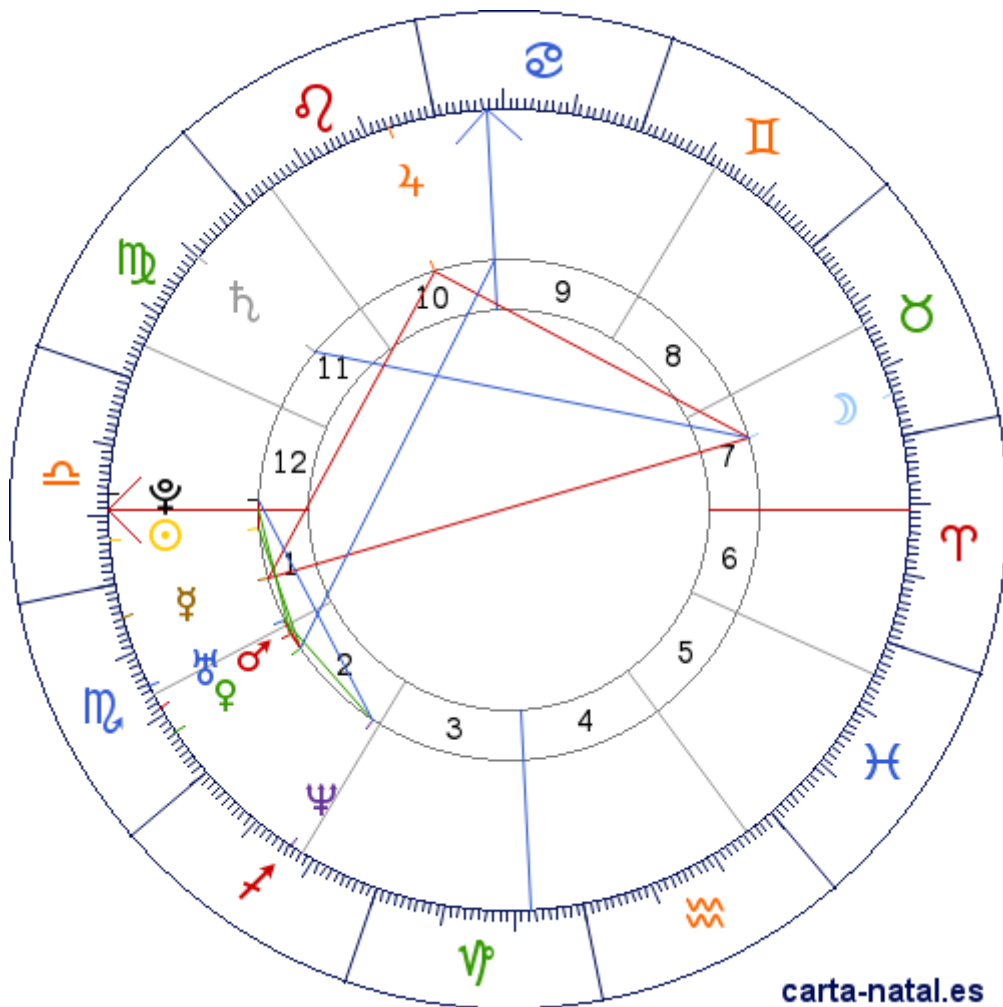

Carta natal

Pablo Iglesias Turrión

17/10/1978 07:10:00 (CET)
17/10/1978 06:10:00 UT

40:24:59N 03:42:09W

Tropical/geocéntrico
Carta eclíptica
Casas: Placidus

ARMC: 114°11'36.00564"

carta-natal.es

Generalidades

Casas (Placidus)

C 1 (AC)	♈	19°13'05"
C 2	♉	16°42'29"
C 3	♊	18°11'20"
C 4	♈	22°24'06"
C 5	♎	25°41'58"
C 6	♏	24°55'20"
C 7	♐	19°13'05"
C 8	♑	16°42'29"
C 9	♒	18°11'20"
C 10 (MC)	♓	22°24'06"
C 11	♈	25°41'58"
C 12	♉	24°55'20"

Planetas

☉	♈	23°31'16"	1
☾	♑	06°02'51"	7
♀	♉	04°47'19"	1
♀	♉	22°47'22" E	2
♂	♉	18°47'33"	2
♃	♈	06°37'53"	10
♄	♉	10°00'25"	11
♅	♉	15°17'48"	1 » 2
♆	♊	16°12'49"	2 » 3
♇	♈	16°52'30"	12 » 1

Aspectos

☉	30°	♀	0.73° (S)
☉	0°	♁	6.65° (S)
☾	180°	♀	1.26° (S)
☾	90°	♃	0.58° (A)
☾	120°	♄	3.96° (A)
♀	90°	♃	1.84° (A)
♀	0°	♂	4° (A)
♀	0°	♅	7.49° (A)
♀	120°	MC	0.39° (A)
♂	0°	♅	3.5° (S)
♂	30°	AC	0.43° (S)
♅	30°	♁	0.92° (A)
♁	60°	♁	0.66° (S)