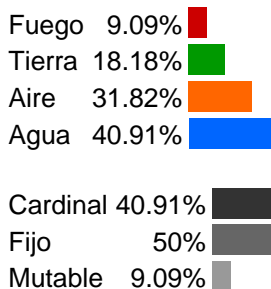

Carta natal

Pablo Iglesias Turrión

17/10/1978 07:10:00 (CET)
17/10/1978 06:10:00 UT

40:24:59N 03:42:09W

Tropical/geocéntrico
Carta eclíptica
Casas: Placidus

ARMC: 114°11'36.00564"

carta-natal.es

Generalidades

Casas (Placidus)

C 1 (AC)	♈	19°13'05"
C 2	♉	16°42'29"
C 3	♊	18°11'20"
C 4	♈	22°24'06"
C 5	♎	25°41'58"
C 6	♏	24°55'20"
C 7	♐	19°13'05"
C 8	♑	16°42'29"
C 9	♒	18°11'20"
C 10 (MC)	♓	22°24'06"
C 11	♈	25°41'58"
C 12	♉	24°55'20"

Planetas

☉	♈	23°31'16"	1
☾	♑	06°02'51"	7
♀	♉	04°47'19"	1
♀	♉	22°47'22" E	2
♂	♉	18°47'33"	2
♃	♈	06°37'53"	10
♄	♉	10°00'25"	11
♅	♉	15°17'48"	1 » 2
♆	♊	16°12'49"	2 » 3
♇	♈	16°52'30"	12 » 1

Aspectos

☉	30°	♀	0.73° (S)
☉	0°	♁	6.65° (S)
☾	180°	♀	1.26° (S)
☾	90°	♃	0.58° (A)
☾	120°	♄	3.96° (A)
♀	90°	♃	1.84° (A)
♀	0°	♂	4° (A)
♀	0°	♅	7.49° (A)
♀	120°	MC	0.39° (A)
♂	0°	♅	3.5° (S)
♂	30°	AC	0.43° (S)
♅	30°	♁	0.92° (A)
♁	60°	♁	0.66° (S)