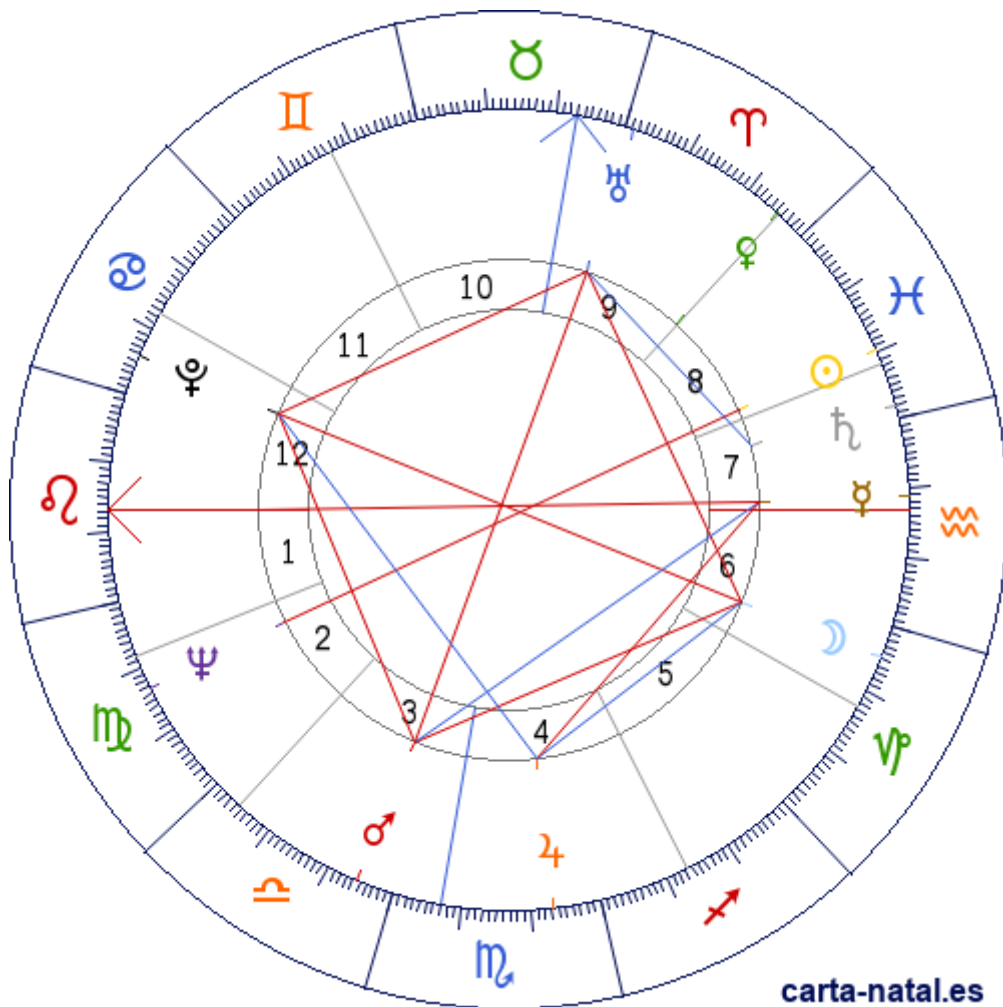

Carta natal

Robert Conrad

01/03/1935 15:34:00 (CST)

01/03/1935 21:34:00 UT

41:51:00N 87:39:00W

Tropical/geocéntrico

Carta eclíptica

Casas: Placidus

ARMC: 34°36'24.58044"

carta-natal.es

Generalidades

Fuego 27.27%

Tierra 27.27%

Aire 18.18%

Agua 27.27%

Cardinal 40.91%

♃ ♉ 13°17'30"R 2

♀ ♓ 24°06'15"R 12

Aspectos

☉ 180° ♃ 2.91° (A)

☾ 90° ♂ 0.7° (S)

☾ 60° ♃ 2.09° (S)

☾ 90° ♁ 3.44° (A)

☾ 180° ♃ 1.18° (S)