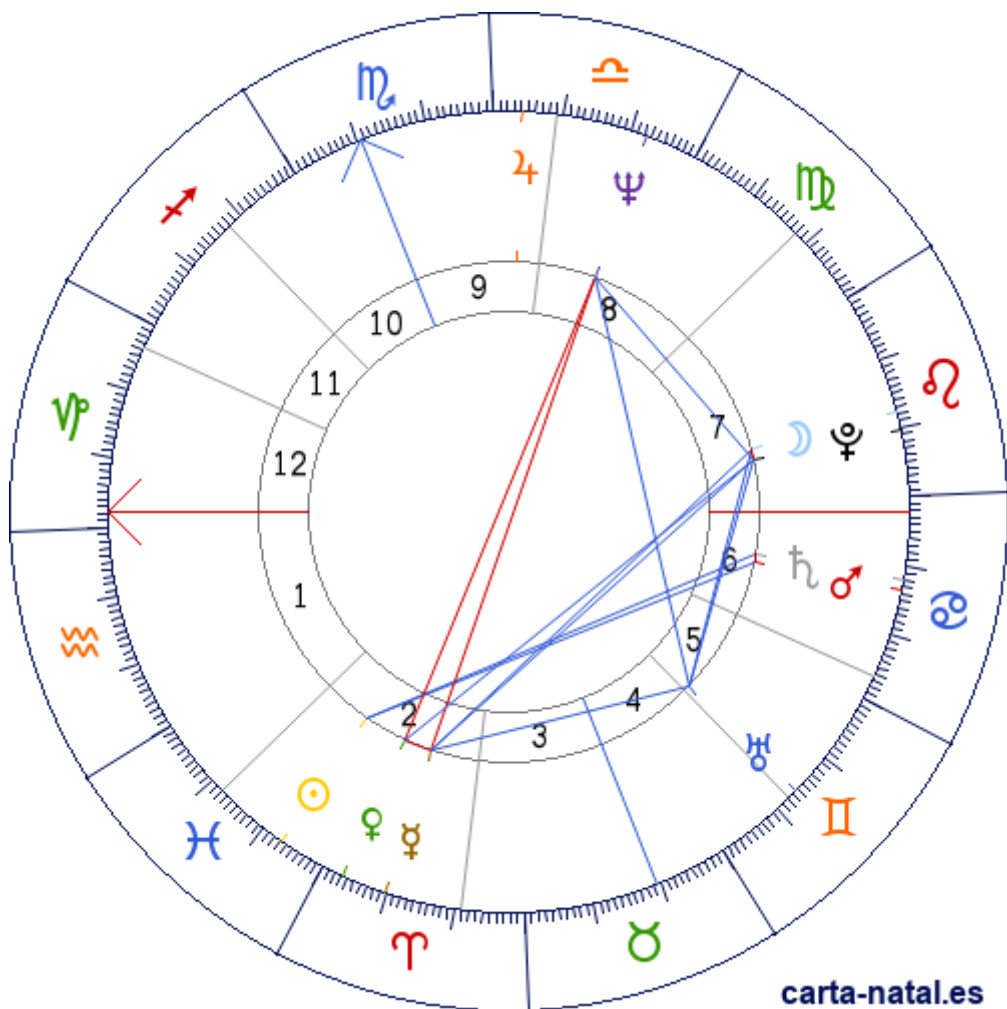

Carta natal

Wes Unseld

14/03/1946 04:26:00 (CDT)

14/03/1946 09:26:00 UT

38:15:15N 85:45:34W

Tropical/geocéntrico

Carta eclíptica

Casas: Placidus

ARMC: 227°08'7.39608"

Generalidades

Fuego 36.36%

Tierra 13.64%

Aire 13.64%

Agua 36.36%

Cardinal 54.55%

Fijo 27.27%

Planetas

☉	♋	23°12'01"	2
☽	♏	12°22'16"	7
♀	♌	09°49'08"	2
♀	♌	03°09'33"	2
♂	♎	16°27'44"	6
♃	♏	25°53'56" <u>R</u>	9
♃	♎	17°58'59" <u>E</u>	6
♃	♏	13°37'20"	5
♃	♏	07°38'27" <u>R</u>	8
♁	♏	09°45'23" <u>R</u>	7

Aspectos

☉	120°	♂	6.74° (S)
☉	120°	♃	5.22° (S)
☽	120°	♀	2.55° (S)
☽	60°	♃	1.25° (A)
☽	0°	♁	2.61° (S)
♀	0°	♀	6.66° (A)
♀	60°	♃	3.8° (A)
♀	180°	♃	2.18° (S)
♀	120°	♁	0.06° (S)
♀	180°	♃	4.48° (A)
♀	120°	♁	6.6° (A)
♂	0°	♃	1.52° (A)
♃	120°	♃	5.98° (S)
♃	60°	♁	3.87° (S)
♃	60°	♁	2.12° (S)