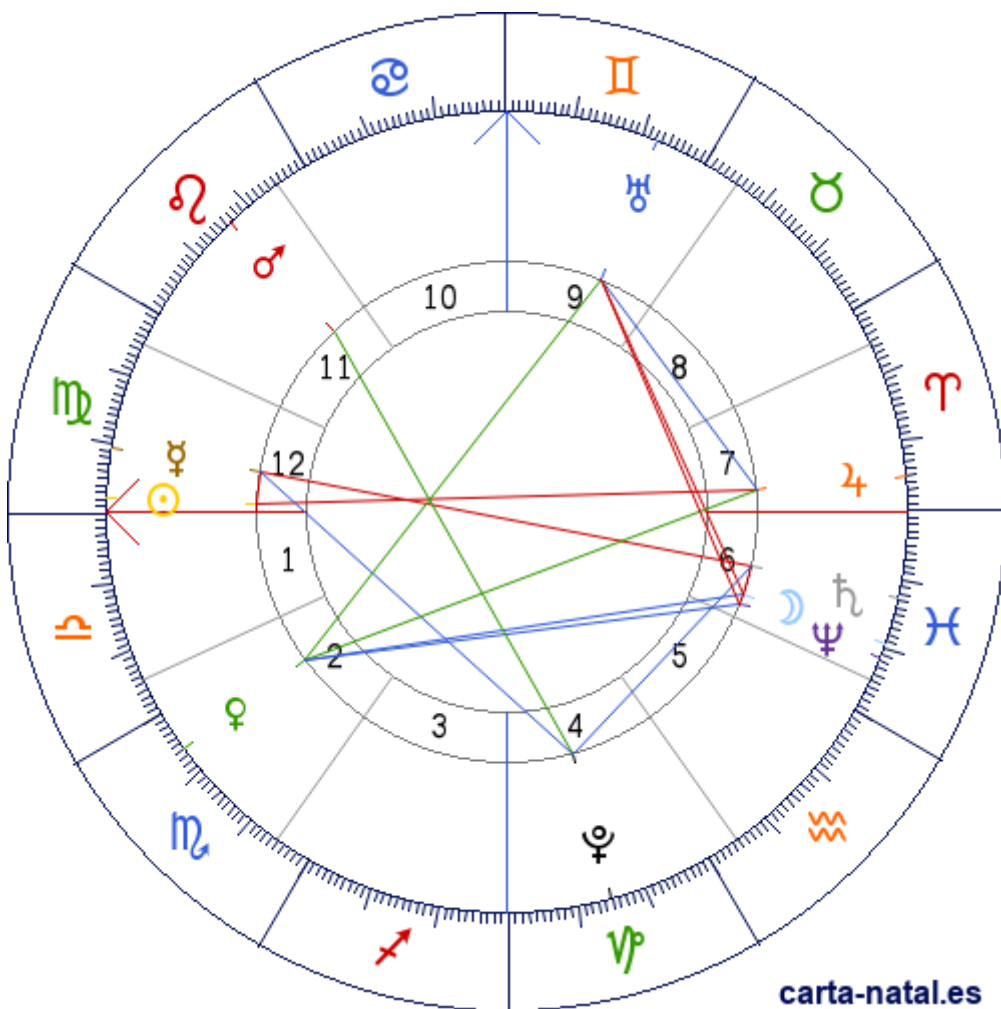

Carta natal

Pierre de Ronsard

21/09/1524 06:00:00 (LMT)
21/09/1524 05:54:40 UT GREG

47:35:00N 01:20:00E

Tropical/geocéntrico
Carta eclíptica
Casas: Placidus

ARMC: 89°40'47.02044"

carta-natal.es

Generalidades

Casas (Placidus)

C 1 (AC)	♎	29°45'48"
C 2	♏	24°27'28"
C 3	♐	24°40'37"
C 4	♑	29°42'23"
C 5	♒	04°45'29"
C 6	♓	05°01'08"
C 7	♈	29°45'48"
C 8	♉	24°27'28"
C 9	♊	24°40'37"
C 10 (MC)	♋	29°42'23"
C 11	♌	04°45'29"
C 12	♍	05°01'08"

Planetas

♁	♎	27°48'12"	12 » 1
♁	♏	10°34'37"	6
♀	♎	20°34'24"	12
♀	♎	06°01'08"	2
♂	♏	13°24'01"	11
♃	♏	04°50'37"	7
♃	♏	17°27'08"	6
♃	♏	07°45'45"	9
♃	♏	08°23'30"	6
♃	♏	14°57'04"	4

Aspectos

♁	0°	♀	7.23° (A)
♁	180°	♃	7.04° (A)
♁	0°	AC	1.96° (S)
♁	120°	♀	4.56° (S)
♁	0°	♃	6.88° (A)
♁	90°	♃	2.81° (S)
♁	0°	♃	2.19° (S)
♀	180°	♃	3.12° (S)
♀	120°	♃	5.62° (S)
♀	150°	♃	1.18° (S)
♀	150°	♃	1.74° (A)
♀	120°	♃	2.37° (A)
♂	150°	♃	1.55° (A)
♃	60°	♃	2.92° (S)
♃	60°	♃	2.5° (A)