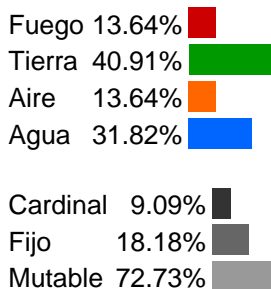

Carta natal

Pierre de Ronsard

21/09/1524 06:00:00 (LMT)
21/09/1524 05:54:40 UT GREG

47:35:00N 01:20:00E

Tropical/geocéntrico
Carta eclíptica
Casas: Placidus

ARMC: 89°40'47.02044"

carta-natal.es

Generalidades

Casas (Placidus)

C 1 (AC)	♎	29°45'48"
C 2	♏	24°27'28"
C 3	♐	24°40'37"
C 4	♑	29°42'23"
C 5	♒	04°45'29"
C 6	♓	05°01'08"
C 7	♈	29°45'48"
C 8	♉	24°27'28"
C 9	♊	24°40'37"
C 10 (MC)	♋	29°42'23"
C 11	♌	04°45'29"
C 12	♍	05°01'08"

Planetas

♁	♎	27°48'12"	12 » 1
♁	♏	10°34'37"	6
♀	♎	20°34'24"	12
♀	♎	06°01'08"	2
♂	♏	13°24'01"	11
♃	♏	04°50'37"	7
♃	♏	17°27'08"	6
♃	♏	07°45'45"	9
♃	♏	08°23'30"	6
♃	♏	14°57'04"	4

Aspectos

♁	0°	♀	7.23° (A)
♁	180°	♃	7.04° (A)
♁	0°	AC	1.96° (S)
♁	120°	♀	4.56° (S)
♁	0°	♃	6.88° (A)
♁	90°	♃	2.81° (S)
♁	0°	♃	2.19° (S)
♀	180°	♃	3.12° (S)
♀	120°	♃	5.62° (S)
♀	150°	♃	1.18° (S)
♀	150°	♃	1.74° (A)
♀	120°	♃	2.37° (A)
♂	150°	♃	1.55° (A)
♃	60°	♃	2.92° (S)
♃	60°	♃	2.5° (A)