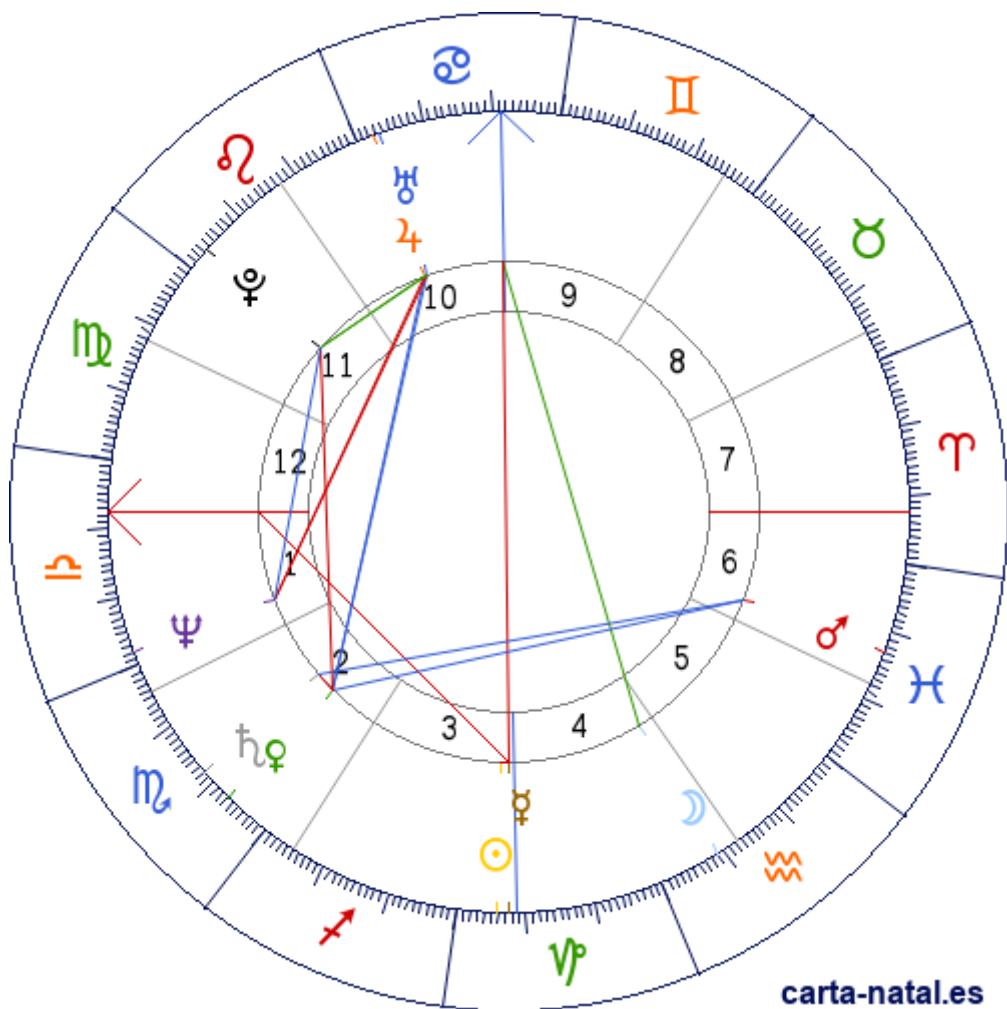

Carta natal

Denzel Washington

28/12/1954 00:09:00 (EST)
28/12/1954 05:09:00 UT

40:54:45N 73:50:13W

Tropical/geocéntrico
Carta eclíptica
Casas: Placidus

ARMC: 99°33'14.742"

Generalidades

Casas (Placidus)

C 1 (AC)	♄	07°34'0"
C 2	♏	04°10'12"
C 3	♈	04°58'30"
C 4	♉	08°46'41"
C 5	♊	12°15'11"
C 6	♋	12°13'36"
C 7	♌	07°34'0"
C 8	♍	04°10'12"
C 9	♎	04°58'30"
C 10 (MC)	♏	08°46'41"
C 11	♐	12°15'11"
C 12	♑	12°13'36"

Planetas

☉	♈	05°56'05"	3 » 4
☾	♉	09°01'55"	4 » 5
☿	♉	07°30'06"	3 » 4
♀	♏	23°08'18"	2
♂	♋	17°05'27"	6
♃	♌	27°18'30" <u>R</u>	10
♅	♏	17°59'45"	2
♆	♏	26°28'57" <u>R</u>	10
♇	♏	27°56'22"	1
♁	♐	26°35'39" <u>R</u>	11

Aspectos

☉	0°	♀	1.57° (S)
☾	150°	MC	0.25° (A)
♀	90°	AC	0.06° (S)
♀	180°	MC	1.28° (S)
♀	120°	♂	6.05° (A)
♀	120°	♃	4.17° (A)
♀	0°	♅	5.14° (S)
♀	120°	♆	3.34° (A)
♀	90°	♁	3.46° (A)
♂	120°	♅	0.9° (A)
♃	0°	♆	0.83° (A)
♃	90°	♁	0.63° (S)
♃	30°	♁	0.71° (A)
♆	90°	♁	1.46° (S)
♆	30°	♁	0.11° (S)