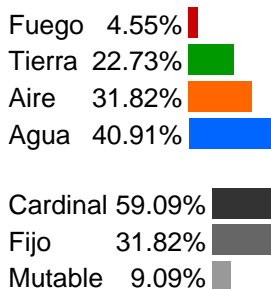

Carta natal

Denzel Washington

28/12/1954 00:09:00 (EST)
28/12/1954 05:09:00 UT

40:54:45N 73:50:13W

Tropical/geocéntrico
Carta eclíptica
Casas: Placidus

ARMC: 99°33'14.742"

Generalidades

Casas (Placidus)

C 1 (AC)	♄	07°34'0"
C 2	♏	04°10'12"
C 3	♈	04°58'30"
C 4	♉	08°46'41"
C 5	♊	12°15'11"
C 6	♋	12°13'36"
C 7	♌	07°34'0"
C 8	♍	04°10'12"
C 9	♎	04°58'30"
C 10 (MC)	♏	08°46'41"
C 11	♐	12°15'11"
C 12	♑	12°13'36"