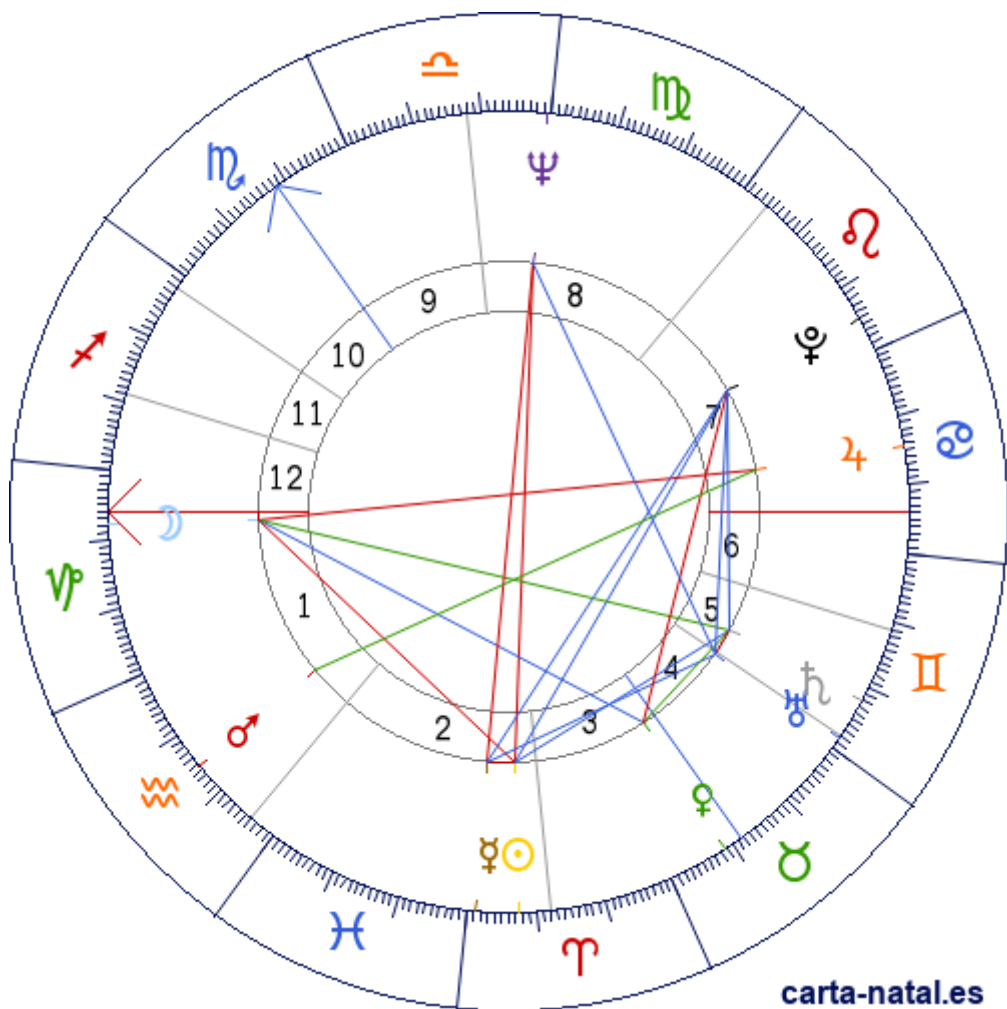

Carta natal

John Major

29/03/1943 03:15:00 (BST)

29/03/1943 02:15:00 UT

51:22:06N 00:10:03W

Tropical/geocéntrico

Carta eclíptica

Casas: Placidus

ARMC: 219°11'55.98024"

carta-natal.es

Generalidades

Casas (Placidus)

C 1 (AC)	♍	06°02'26"
C 2	♎	25°49'47"
C 3	♏	12°11'58"
C 4	♐	11°38'06"
C 5	♑	01°57'55"
C 6	♒	18°49'08"
C 7	♓	06°02'26"
C 8	♈	25°49'47"
C 9	♉	12°11'58"
C 10 (MC)	♊	11°38'06"
C 11	♋	01°57'55"
C 12	♌	18°49'08"

Planetas

♁	♏	07°31'12"	2
♁	♍	07°43'48"	1
♀	♏	01°11'55"	2
♀	♐	08°41'32"	3 » 4
♂	♎	15°24'56"	1
♃	♓	15°38'02"	7
♃	♊	07°52'41"	5
♃	♊	01°35'33"	4 » 5
♃	♈	00°30'17"R	8
♃	♏	05°00'37"R	7

Aspectos

♁	90°	♁	0.21° (S)
♁	0°	♀	6.32° (A)
♁	60°	♃	0.36° (A)
♁	180°	♃	7.02° (S)
♁	120°	♃	2.51° (S)
♁	120°	♀	0.96° (A)
♁	180°	♃	7.9° (A)
♁	150°	♃	0.15° (A)
♁	0°	AC	1.69° (A)
♀	60°	♃	0.39° (A)
♀	180°	♃	0.69° (S)
♀	120°	♃	3.81° (A)
♀	30°	♃	0.81° (S)
♀	90°	♃	3.68° (S)
♂	150°	♃	0.22° (A)

♄	0°	♄	6.29° (S)
♄	60°	♀	2.87° (S)
♄	120°	♄	1.09° (S)
♄	60°	♀	3.42° (A)