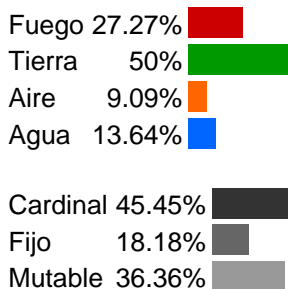

Carta natal

Adoniran Barbosa

07/08/1910 23:00:00 (LMT)

08/08/1910 02:07:59 UT

22:58:14S 46:59:45W

Tropical/geocéntrico

Carta eclíptica

Casas: Placidus

ARMC: 300°42'33.05772"

carta-natal.es

Generalidades

Casas (Placidus)

C 1 (AC)	♄	28°04'29"
C 2	♊	27°13'29"
C 3	♈	27°24'50"
C 4	♉	28°35'10"
C 5	♊	00°15'41"
C 6	♈	00°41'19"
C 7	♉	28°04'29"
C 8	♊	27°13'29"
C 9	♄	27°24'50"
C 10 (MC)	♄	28°35'10"
C 11	♈	00°15'41"
C 12	♄	00°41'19"

Planetas

☉	♄	14°38'51"	4
☾	♎	18°57'49"	5
☿	♎	03°11'26"	5
♀	♉	16°31'01"	3
♂	♎	01°17'38"	5
♃	♈	10°35'54"	6
♅	♊	06°28'08"	1
♁	♄	22°22'32" ^R	9
♃	♉	20°01'36"	3
♁	♈	27°28'32"	3

Aspectos

☾	60°	♀	2.45° (S)
☾	120°	♁	3.41° (A)
☾	60°	♃	1.06° (A)
♀	0°	♂	1.9° (S)
♀	120°	♅	3.28° (A)
♀	90°	♃	5.92° (S)
♀	180°	♁	5.86° (A)
♀	0°	♃	3.51° (A)
♂	120°	♅	5.18° (A)
♂	60°	♁	3.82° (S)
♁	180°	♃	2.35° (A)
♁	60°	AC	0.6° (S)