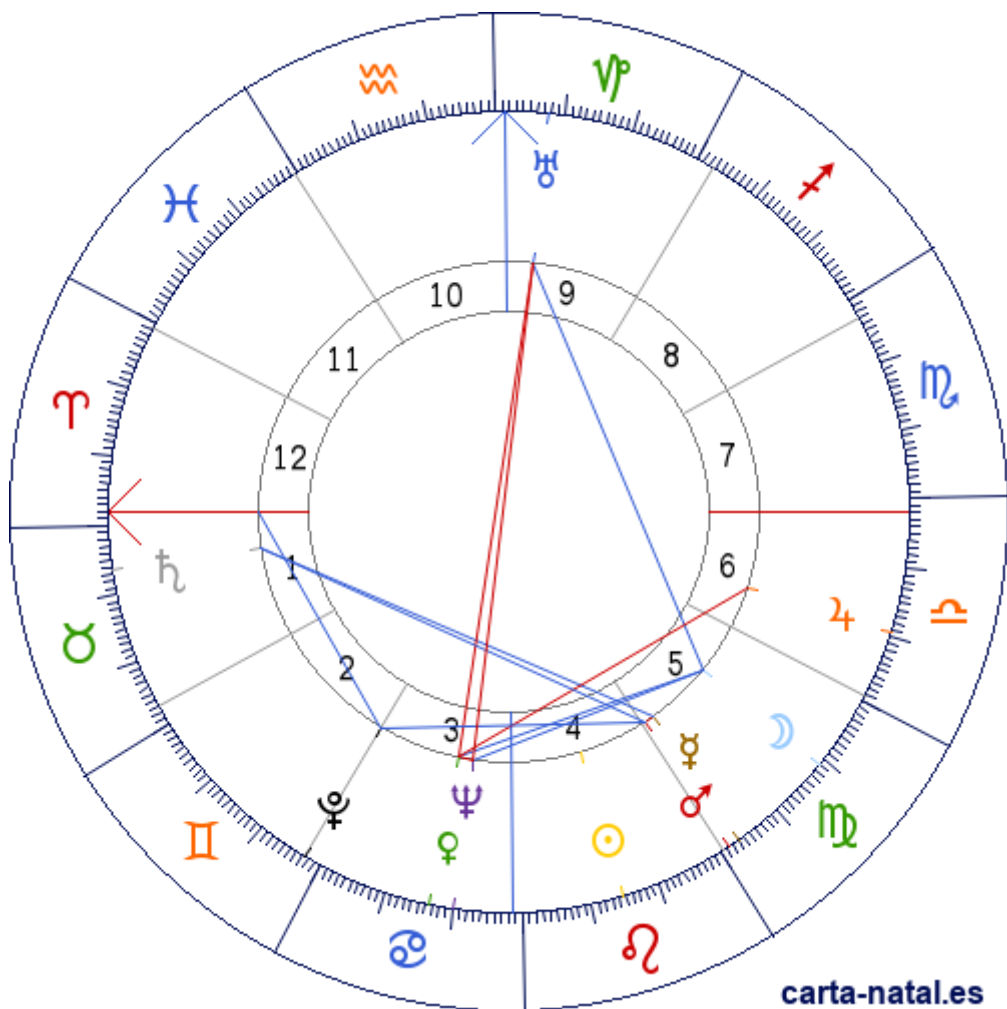

Carta natal

Adoniran Barbosa

07/08/1910 23:00:00 (LMT)

08/08/1910 02:07:59 UT

22:58:14S 46:59:45W

Tropical/geocéntrico

Carta eclíptica

Casas: Placidus

ARMC: 300°42'33.05772"

carta-natal.es

Generalidades

Casas (Placidus)

C 1 (AC)	♄	28°04'29"
C 2	♊	27°13'29"
C 3	♈	27°24'50"
C 4	♉	28°35'10"
C 5	♊	00°15'41"
C 6	♈	00°41'19"
C 7	♉	28°04'29"
C 8	♊	27°13'29"
C 9	♄	27°24'50"
C 10 (MC)	♄	28°35'10"
C 11	♈	00°15'41"
C 12	♄	00°41'19"

Planetas

☉	♄	14°38'51"	4
☾	♎	18°57'49"	5
☿	♎	03°11'26"	5
♀	♉	16°31'01"	3
♂	♎	01°17'38"	5
♃	♈	10°35'54"	6
♅	♊	06°28'08"	1
♁	♄	22°22'32" ^R	9
♃	♉	20°01'36"	3
♁	♈	27°28'32"	3

Aspectos

☾	60°	♀	2.45° (S)
☾	120°	♁	3.41° (A)
☾	60°	♃	1.06° (A)
♀	0°	♂	1.9° (S)
♀	120°	♅	3.28° (A)
♀	90°	♃	5.92° (S)
♀	180°	♁	5.86° (A)
♀	0°	♃	3.51° (A)
♂	120°	♅	5.18° (A)
♂	60°	♁	3.82° (S)
♁	180°	♃	2.35° (A)
♁	60°	AC	0.6° (S)