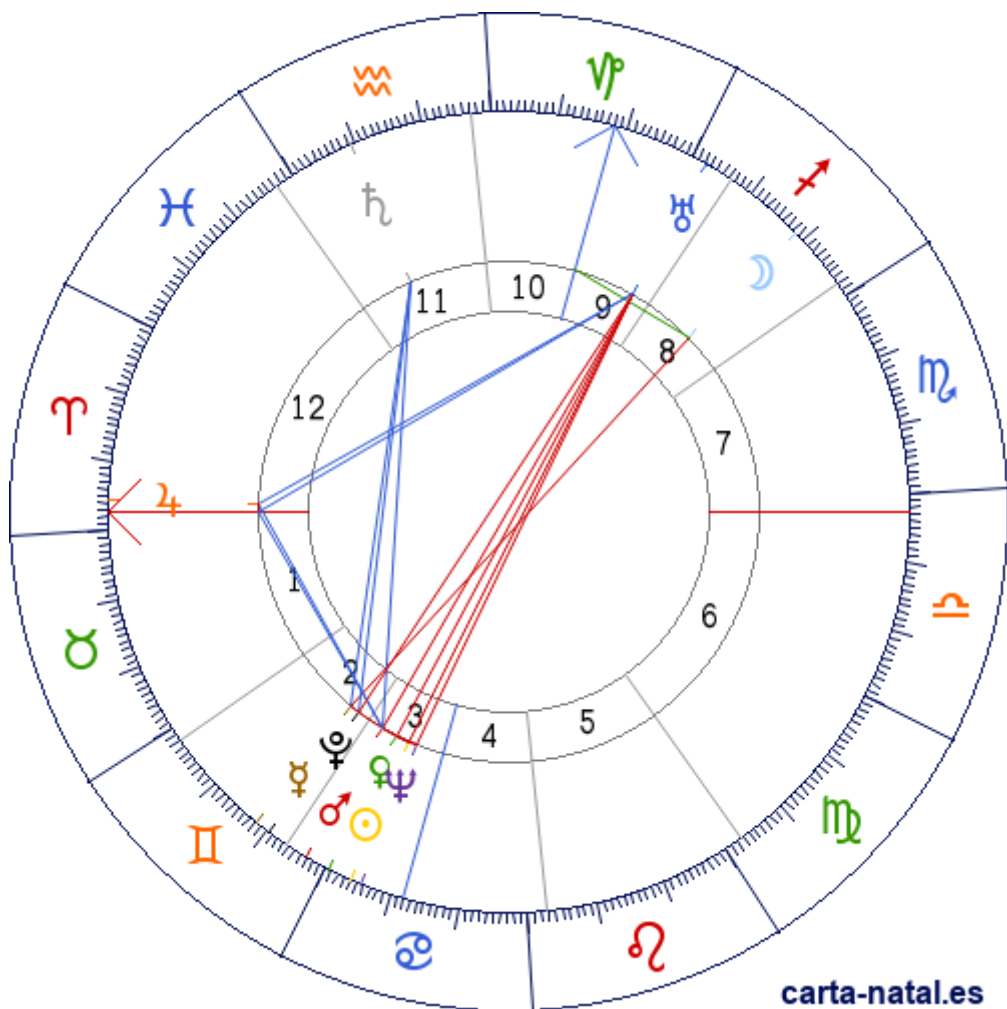

**Carta natal**

**Peter Lorre**

26/06/1904 01:20:00 (CEST)  
25/06/1904 23:20:00 UT

49:04:29N 19:18:27E

Tropical/geocéntrico  
Carta eclíptica  
Casas: Placidus

ARMC: 282°58'5.27232"

carta-natal.es

**Generalidades**

**Casas (Placidus)**

C 1 (AC)	♈	27°17'11"
C 2	♌	02°11'26"
C 3	♌	23°28'18"
C 4	♍	11°55'45"
C 5	♎	02°36'42"
C 6	♏	02°47'53"
C 7	♐	27°17'11"
C 8	♑	02°11'26"
C 9	♑	23°28'18"
C 10 (MC)	♒	11°55'45"
C 11	♓	02°36'42"
C 12	♈	02°47'53"

**Planetas**

☉	♌	03°54'44"	3
☽	♌	11°27'16"	8
♀	♌	18°14'54"	2
♀	♌	00°30'15"	3
♂	♌	26°51'35"	3
♃	♈	25°36'49"	12 » 1
♁	♊	20°30'28"R	11
♁	♌	27°42'38"R	9
♅	♌	05°34'57"	3
♁	♌	20°31'04"	2 » 3

**Aspectos**

☉	0°	♀	3.41° (A)
☉	0°	♂	7.05° (S)
☉	180°	♁	6.2° (S)
☉	0°	♅	1.67° (A)
☽	180°	♀	6.79° (A)
☽	30°	MC	0.47° (S)
♀	120°	♁	2.26° (A)
♀	0°	♁	2.27° (A)
♀	0°	♂	3.64° (S)
♀	180°	♁	2.79° (S)
♀	0°	♅	5.08° (A)
♂	60°	♃	1.25° (S)
♂	120°	♁	6.35° (S)
♂	180°	♁	0.85° (A)
♂	0°	♁	6.34° (S)

♂	60°	AC	0.43° (S)
♈	120°	♁	2.1° (A)
♈	0°	AC	1.67° (S)
♉	120°	♀	0.01° (S)
♁	180°	♃	7.87° (S)
♁	180°	♀	7.19° (A)
♁	120°	AC	0.42° (A)