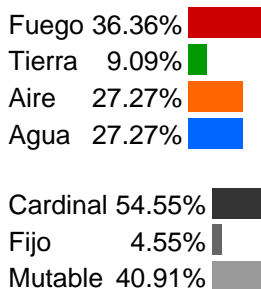

**Carta natal**

**Peter Lorre**

26/06/1904 01:20:00 (CEST)  
25/06/1904 23:20:00 UT

49:04:29N 19:18:27E

Tropical/geocéntrico  
Carta eclíptica  
Casas: Placidus

ARMC: 282°58'5.27232"

carta-natal.es

**Generalidades**

**Casas (Placidus)**

C 1 (AC)	♈	27°17'11"
C 2	♌	02°11'26"
C 3	♌	23°28'18"
C 4	♍	11°55'45"
C 5	♎	02°36'42"
C 6	♏	02°47'53"
C 7	♐	27°17'11"
C 8	♑	02°11'26"
C 9	♑	23°28'18"
C 10 (MC)	♒	11°55'45"
C 11	♓	02°36'42"
C 12	♈	02°47'53"