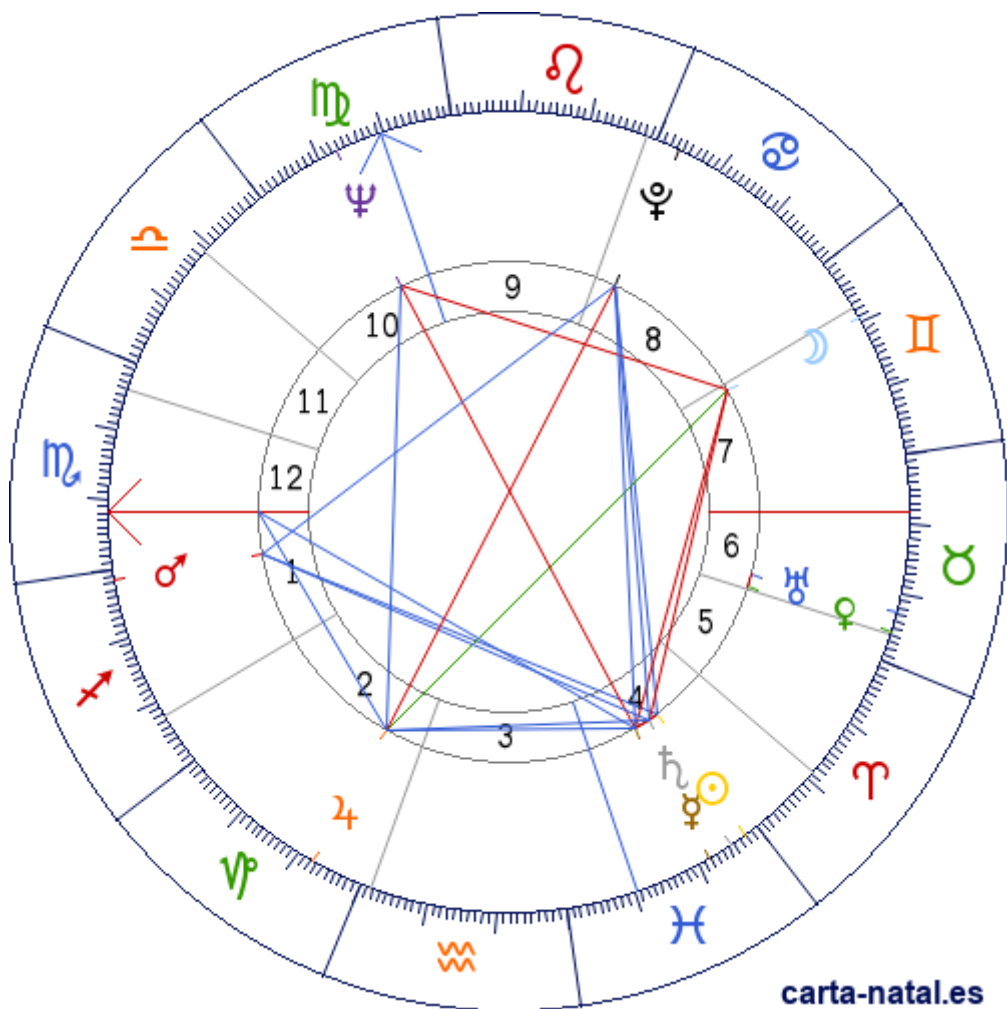

Carta natal

Rudi Altig

18/03/1937 23:30:00 (CET)

18/03/1937 22:30:00 UT

49:29:18N 08:27:53E

Tropical/geocéntrico

Carta eclíptica

Casas: Placidus

ARMC: 162°01'28.05852"

carta-natal.es

Generalidades

Casas (Placidus)

C 1 (AC)	♈	21°47'19"
C 2	♈	22°34'18"
C 3	♌	01°27'28"
C 4	♌	10°31'26"
C 5	♍	11°11'38"
C 6	♎	03°57'27"
C 7	♎	21°47'19"
C 8	♏	22°34'18"
C 9	♐	01°27'28"
C 10 (MC)	♐	10°31'26"
C 11	♑	11°11'38"
C 12	♑	03°57'27"

Planetas

☉	♈	27°55'12"	4
☽	♏	20°47'00"	7 » 8
♀	♈	21°51'09"	4
♀	♎	04°20'10"	6
♂	♈	01°40'24"	1
♃	♐	22°30'38"	2
♄	♈	25°34'09"	4
♅	♎	07°16'45"	6
♆	♏	17°18'35"R	10
♇	♐	26°35'30"R	8

Aspectos

☉	0°	♀	6.07° (A)
☉	120°	♂	3.75° (A)
☉	0°	♄	2.35° (S)
☉	120°	♇	1.33° (S)
☽	90°	♀	1.07° (A)
☽	150°	♃	1.73° (A)
☽	90°	♄	4.79° (A)
☽	90°	♆	3.47° (S)
♀	60°	♃	0.66° (A)
♀	0°	♄	3.72° (A)
♀	180°	♆	4.54° (S)
♀	120°	♇	4.74° (A)
♀	120°	AC	0.06° (A)
♀	0°	♅	2.94° (A)
♂	120°	♄	6.1° (S)

♂	120°	♀	5.08° (S)
♃	60°	♄	3.06° (A)
♃	120°	♅	5.2° (S)
♃	180°	♀	4.08° (A)
♃	60°	AC	0.72° (A)
♄	120°	♀	1.02° (A)